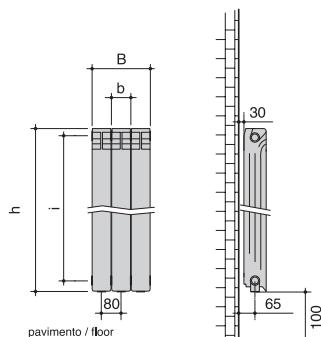

MODELLO model	h (mm) altezza height	b (mm) larghezza width	i (mm) interasse center distance	p (mm) profondità depth	peso weight kg	contenuto d'acqua water content lt	resa termica / thermal output w		
							Δt 30°	Δt 50°	Δt 60°
350	428	80	350	95	1,08	0,26	46,2	88,8	112,1
500	578	80	500	95	1,37	0,33	63,5	121,2	152,6
600	678	80	600	95	1,52	0,37	68,7	133,1	168,5
700	778	80	700	95	1,80	0,40	76,1	148,1	187,8
800	878	80	800	95	2,03	0,43	83,9	164,7	209,5

Pressione di Utilizzo / Operating Pressure **20 BAR**
Massima Pressione / Explosion Pressure **>= 40 BAR**

$B = (8 \times N) + 20 \text{ mm}$
 $N = (\text{max } 14) \text{ n}^\circ \text{ elementi batteria}$
(max 14) n° elements battery