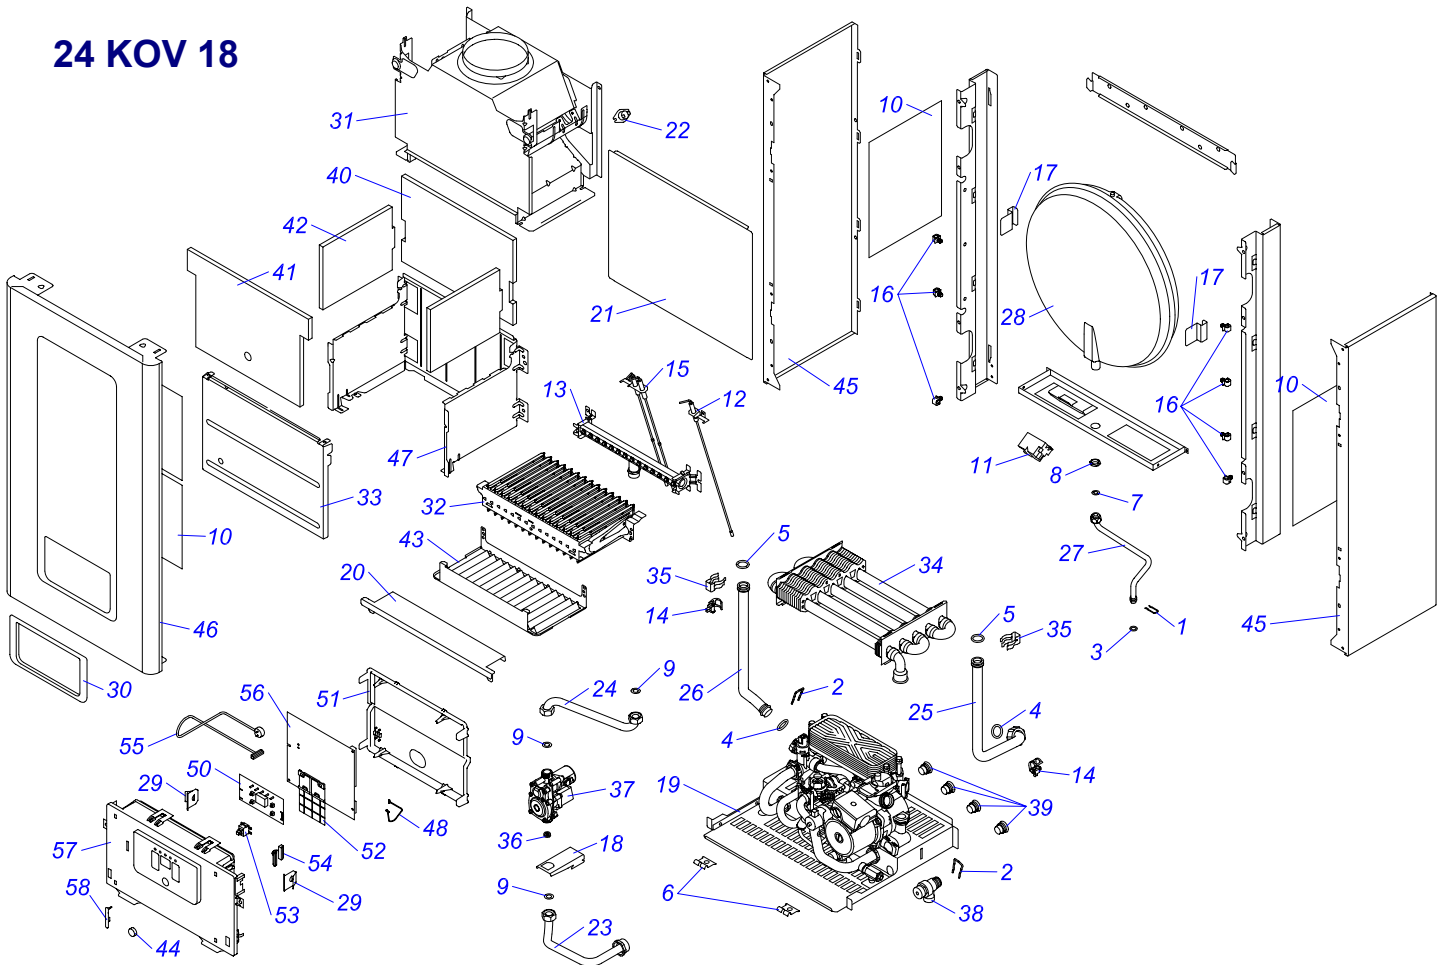

24 KOV 18

Навесные котлы

24 KOV 18

№	№ для заказа	Название	№	№ для заказа	Название	№	№ для заказа	Название
1	0020014164	Пружина клапана допус. / 10 шт /	20	0020049256	Покрытие эл. панели	40	0020049302	Изоляция задняя
2	0020014176	Скрепа Д18/20 штепселтный	21	0020049258	Базис 18	41	0020049303	Изоляция передняя
3	0020014177	О-кружок 9,6 х 2,4	22	0020049261	Термостат сгорания	42	0020049304	Изоляция боковая
4	0020014183	О-кружок 19,8 х 3,6	23	0020049262	Трубка газ нижняя 18	43	0020034738	Рефлектор теплов. Е
5	0020020741	О кружок	24	0020049263	Трубка газ верхняя 18	44	0020038359	Кнопка главного выключателя
6	0020020774	Держатель эл.панелья верхний	25	0020049264	Трубка ввод ВВ 18	45	0020049259	Покрыт. боковое П18-лак.
7	0020033473	Прокладка 18х8х2	26	0020049265	Трубка вывод ВВ 18	46	0020049260	Покрытие переднее П18- лак.
8	0020033836	Гайка 3/4" низная	27	0020049266	Трубка для бака 18	47	0020049305	Камера сгорания,задняя облгнут.
9	0020033932	Кружок изоляц. АФМ 34 18х10х2	28	0020049267	Розширительный бак 7 л	48	0020025183	Водитель интерферации
10	0020034106	Фольга рефлексная - II	29	0020049273	Эл.бюкс держателя	50	0020038356	Плата дисплея
11	0020034711	Зажигательное устройство ZI62/12	30	0020049279	Накладной пант	51	0020038357	Задний панел эл. коробки
12	0020034840	Электрод ионизационный DIN	31	0020049284	Перериватель тяга	52	0020038358	Средний панел эл.коробки
13	0020035038	Рампа горелки SD 14 рукав.1,20DIN	32	0020049285	Горелка универз. - 14 звениев	53	0020038360	Главной выкльючател
14	0020035043	Датчик наружный 18мм	33	0020049286	Покрытие перед.-камеры сгорян.	54	0020038362	Водитель в комплекте
15	0020035528	Зажигат.электрод DIN	34	0020049288	Обменник 5 рурчатый	55	0020039718	Водитель - главной привод
16	0020035609	Зажим кабелов	35	0020049289	Клип	56	0020049268	БМУ Пантер
17	0020049253	Зажимник эксп. блока 18	36	0020049292	Обтюратор 6.3	57	0020049278	Передний панель эл.коробки
18	0020049254	Держатель газового клапана	37	0020049295	Газ. Клапан Гастеп 4 без. рег.	58	0020049280	Прокладка прогр.конектора
19	0020049255	Балка гидроблока 18 цпл.	38	2000801094	Клапан аварийный 3 бар.			