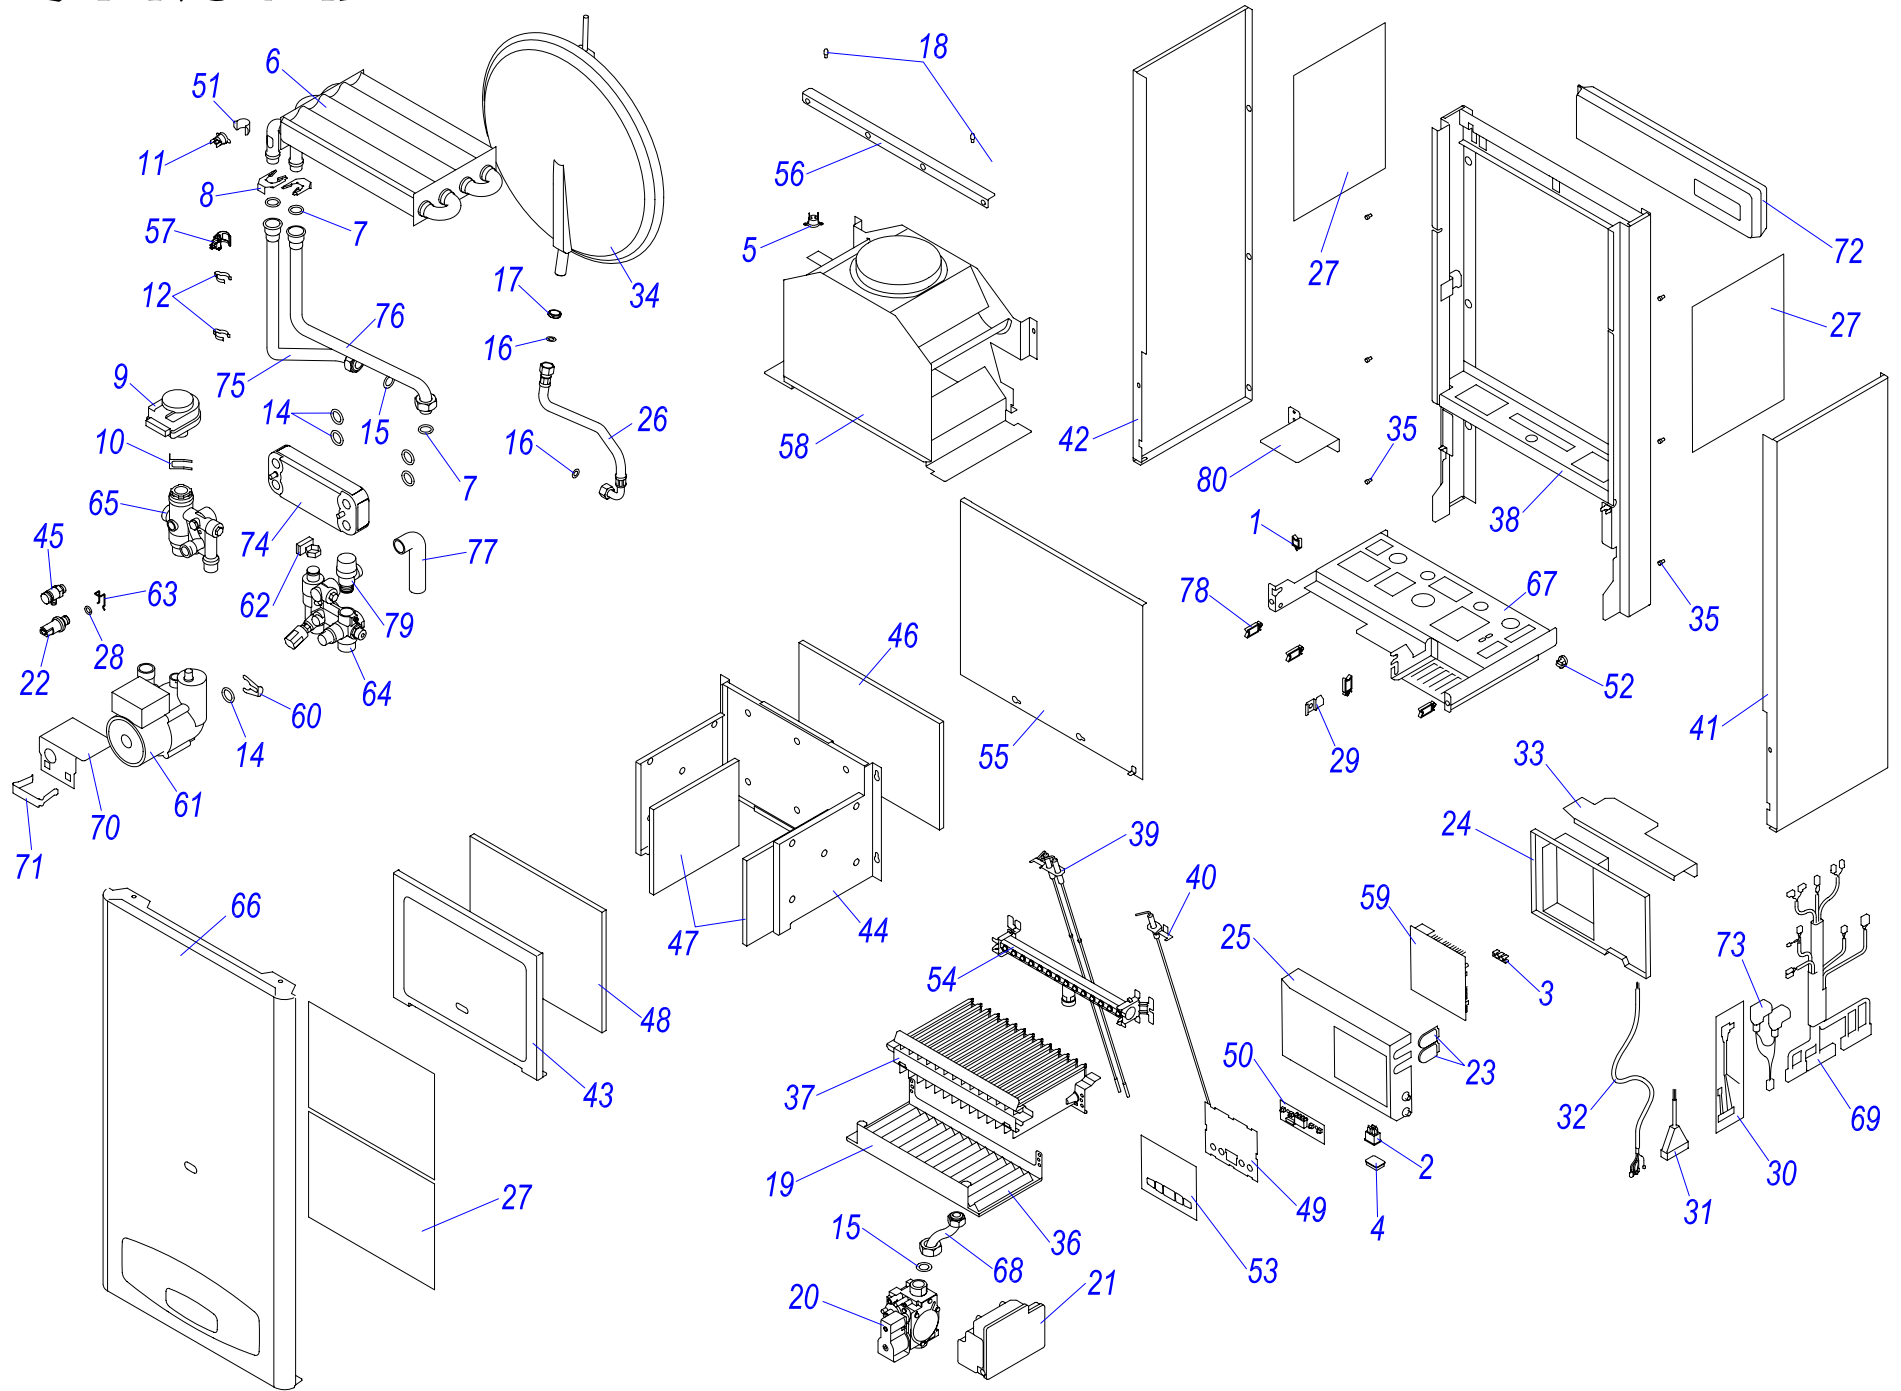

24 KOV 17

24 KOV 17

№	№ для заказа	Название	№	№ для заказа	Название	№	№ для заказа	Название
1	1413	Каб.зажим, F 1202 KWS-1N	29	4454	Зажим эл.панеля	56	6822	Держатель щек J16
2	1474	Выкл.сетевой 0-1 маленький	30	4535	Проводник 3 024	57	6825	Датчик наружный 18мм-JS3227/17
3	1487	Переходник бпол. 6,3мм	31	4537	Проводник Q233	58	6832	Прерыватель тяги P16
4	1549	Пуз.покрыт.к 1-полюс.выключат.	32	4539	Проводник Q167	59	6899	Плато управления 24KXV17
5	1832	Термостат бимет.обратимый 80С	33	4571	Рефлектор елек. панела	60	7167	Скрепа насоса NFSL 12/5-3PL12
6	2004	Теплообменник SD - 4 рукав.	34	5019	Расширительный бак 5л-W	61	7168	Насос NFSL/PREMIUM-3-CRF-12
7	2059	Кружок "О" для тепл-ка SD	35	5034	Колышек ограничительный - короткий	62	7171	Датчик протока
8	2060	Закреп.зажим для тепл-ка SD	36	5142	Рефлектор теплов. E	63	7172	Скрепа датчика давления
9	2228	Электропривод блока	37	5650	Ламели горелки - U	64	7201	Гидроблок вход P17
10	2230	Скрепа электропривода блока	38	6062	Рама опорная универ.	65	7202	Гидроблок выход P17
11	2268	Термостат биметал.аварийн.105С	39	6067	Электрод зажигательный DIN-V16	66	7204	Покрытие переднее P17
12	2292	Держат.термопредо.на тр.д.18мм	40	6068	Электрод ионизационный DIN-V16	67	7205	Опора гидроблока - P17
14	2414	Кружок "О" 18,3,5	41	6075	Покрыт.боковое прав. J16	68	7206	Трубка газовая P17
15	2418	Прокладка 24x15x2	42	6076	Покрыт.боковое лев. J16	69	7276	Проводник-пучок 24KOV17
16	2423	Прокладка 18x8x2	43	6080	Покрытие камеры горения-переднее J16	70	7568	Покрытия насоса WIL0
17	3559	Гайка 3/4" низная	44	6081	Основание сгор.камери J16	71	7569	Пружина покрытия насоса WIL0
18	3877	Колышек ограничительный 70004250	45	6108	Клапан воздуховыпус.1/4"-ART.347	72	7570	Комплект - навесная v.17
19	3898	Кружок изоляц. АФМ 34 18x10x2	46	6261	Изоляция SK 202x310	73	7605	Проводник-пучок Z062
20	4168	Газовый клапан СИТ 845	47	6262	Изоляция SK 161x186	74	7612	Теплообменник пластинчатый для ГВС EST/12
21	4170	Электр.зажиг.димоход537АБЦ	48	6263	Изоляция SK 234x288	75	7613	Трубка ОВ выход P17к
22	4314	Датчик давления VERGNE 121110	49	6411	Втулка эл.панеля P16	76	7614	Трубка ОВ вход P17к
23	4370	Ввод эл.каробки	50	6412	Плато дисплея J16	77	7631	Шланг SP 130-20mm
24	4372	Электрический панель задний J	51	6417	Зажим термост. AVB	78	7634	Держатель кабел. F1202KWS-2N
25	4373	Электрический панель	52	6418	Каб.зажим с лентой 175057	79	7760	Клапан предохранит.300кПа 1/2"-V17
26	4398	Шланг брониров. 3/8"-3/8"кол.-0,3м	53	6741	Фольга эл.панеля Panther 17	80	7763	Покрытие 3-ход. клап.
27	4405	Фольга рефлексная - II	54	6938	Рампа горелки SD 14 рукав.1.30DIN			
28	4449	Окружок O 14x9.5x2.5	55	6821	Основание J16			