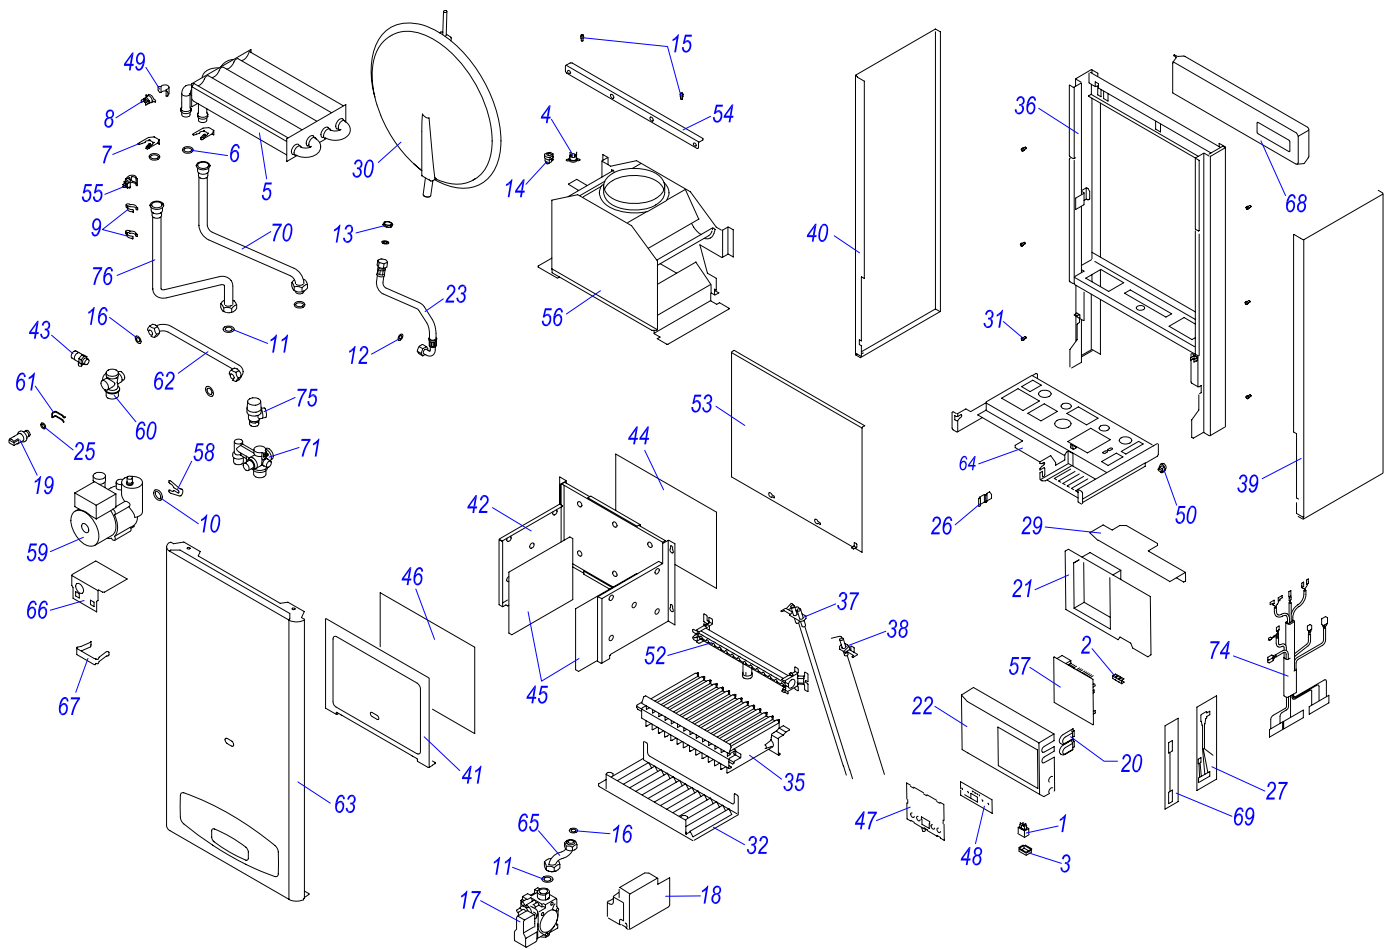

## 24 КОО 17

№	№ для заказа	Название	№	№ для заказа	Название	№	№ для заказа	Название
1	1474	Выкл.сетевой 0-1 маленький	27	4535	Проводник 3 024	53	6821	Основание J16
2	1487	Переходник бпол. 6,3мм	28	4539	Проводник Q167	54	6822	Держатель щек J16
3	1549	Пуз.покрыт.к 1-полюс.выключат.	29	4571	Рефлектор елек. панела	55	6825	Датчик наружный 18мм-JS3227/17
4	1832	Термостат бимет.обратимый 80С	30	5019	Расширительный бак 5л-W	56	6832	Прерыватель тяги P16
5	2004	Теплообменник SD - 4 рукав.	31	5034	Кольшек ограничительный - короткий	57	6899	Плато управления 24KXV17
6	2059	Кружок "О" для тепл-ка SD	32	5142	Рефлектор теплов. Е	58	7167	Скрепа насоса NFSL 12/5-3PL12
7	2060	Закреп.зажим для тепл-ка SD	33	5280	Скрепа котла ТНЕМАТЕК	59	7168	Насос NFSL/PREMIUM-3-CRF-12
8	2268	Термостат биметал.аварийн.105С	34	5304	Винт 4,2x13,5 Т20	60	7170	Блок ВХV17- выход
9	2292	Держат.термопредо.на тр.д.18мм	35	5650	Ламели горелки - U	61	7172	Скрепа датчика давления
10	2414	Кружок "О" 18,3,5	36	6062	Рама опорная универ.	62	7179	Трубка бай-пасса L17
11	2418	Прокладка 24x15x2	37	6067	Электрод зажигательный DIN-V16	63	7204	Покрытие переднее P17
12	2423	Прокладка 18x8x2	38	6068	Электрод ионизационный DIN-V16	64	7205	Опора гидроблока - P17
13	3559	Гайка 3/4" низная	39	6075	Покрыт.боковое прав. J16	65	7206	Трубка газовая P17
14	3568	Переходник кабельный - пласт.	40	6076	Покрыт.боковое лев. J16	66	7568	Покрытия насоса WILO
15	3877	Кольшек ограничительный 70004250	41	6080	Покрытие камеры горения-переднее J16	67	7569	Пружина покрытия насоса WILO
16	3898	Кружок изоляц. АФМ 34 18x10x2	42	6081	Основание сгор.камери J16	68	7570	Комплект - навесная v.17
17	4168	Газовый клапан СИТ 845	43	6108	Клапан воздуховыпус. 1/4"-ART.347	69	7605	Проводник-пучок Z062
18	4170	Электр.зажиг.дымоход537АБЦ	44	6261	Изоляция SK 202x310	70	7614	Трубка ОБ вход P17k
19	4314	Датчик давления VERGNE 121110	45	6262	Изоляция SK 161x186	71	7618	Гидроблок вход
20	4370	Ввод эл.каробки	46	6263	Изоляция SK 234x288	72	7631	Шланг SP 130-20mm
21	4372	Электрический панель задний J	47	6411	Втулка эл.панеля P16	73	7634	Держатель кабел. F1202KWS-2N
22	4373	Электрический панель	48	6412	Плато дисплея J16	74	7732	Комплект - навесная 24KOO17
23	4398	Шланг брониров. 3/8"-3/8"кол.-0,3м	49	6417	Зажим термост. AVB	75	7760	Клапан предохранит.300кПа 1/2"-V17
24	4405	Фольга рефлексная - II	50	6418	Каб.зажим с лентой 175057	76	7825	Трубка ОБ-вход КТО17
25	4449	Окружок О 14x9.5x2.5	51	6741	Фольга эл.панеля Panther 17			
26	4454	Зажим эл.панеля	52	6758	Рампа горелки SD 14 рукав.1,20DINв2			