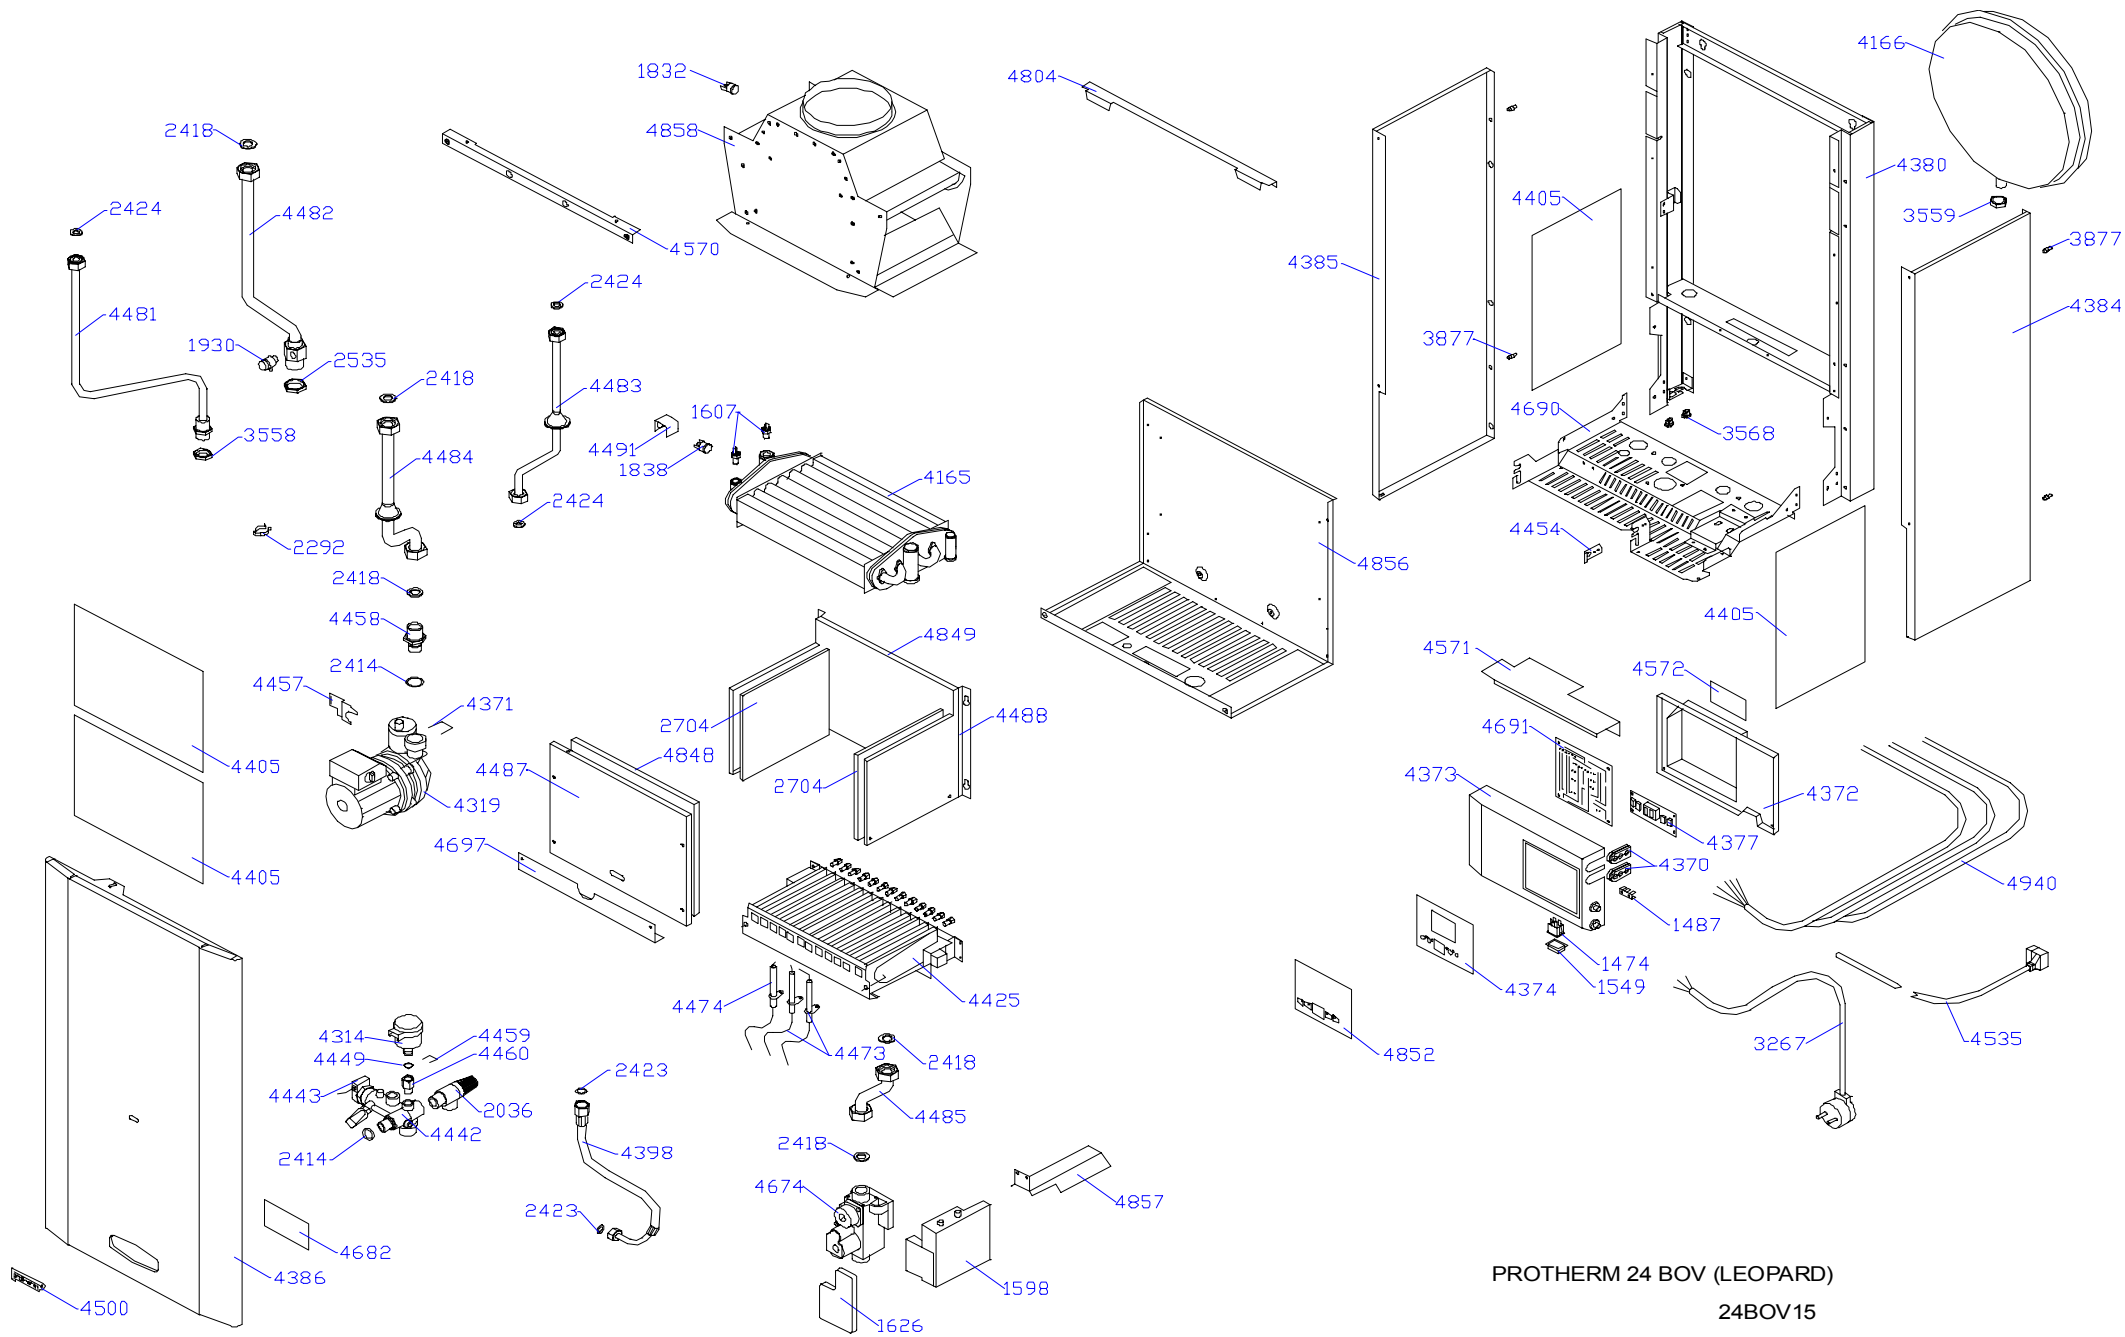

PROTHERM 24 BOV (LEOPARD)  
 24BOV15