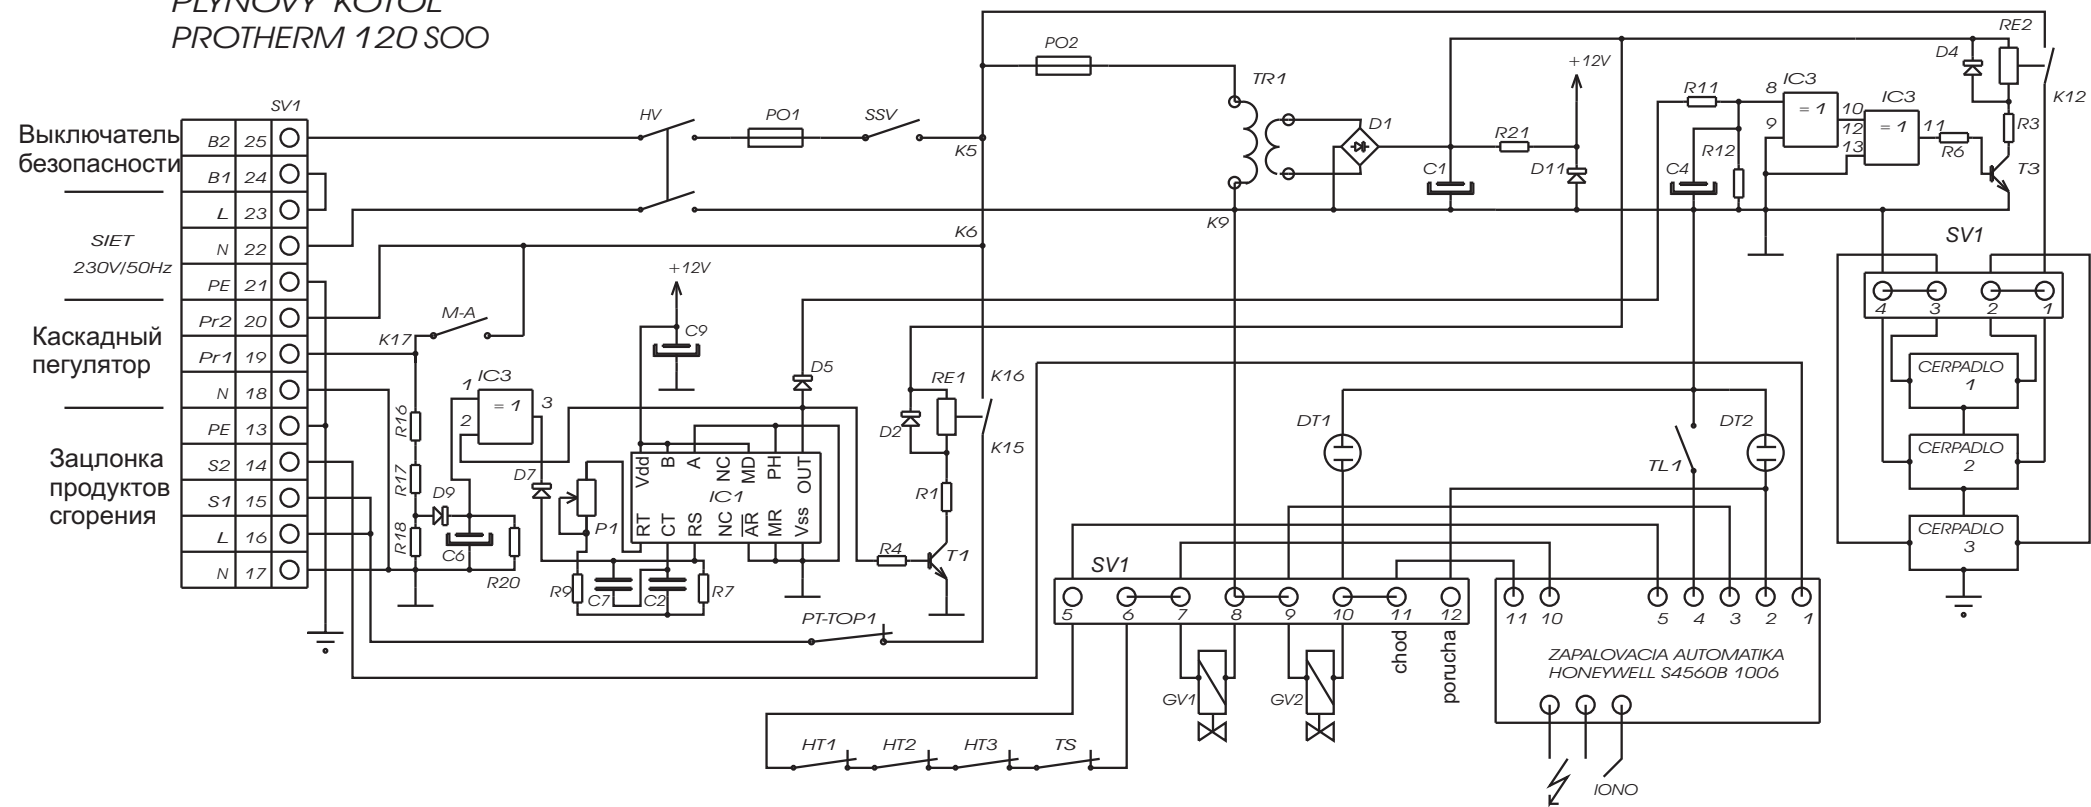

PLYNOWY KOTOL
PROTHERM 120 SOO

DOBEHOVE RELE CERPADLA

Схема электрического подключения котла PROTHERM 120 SOO