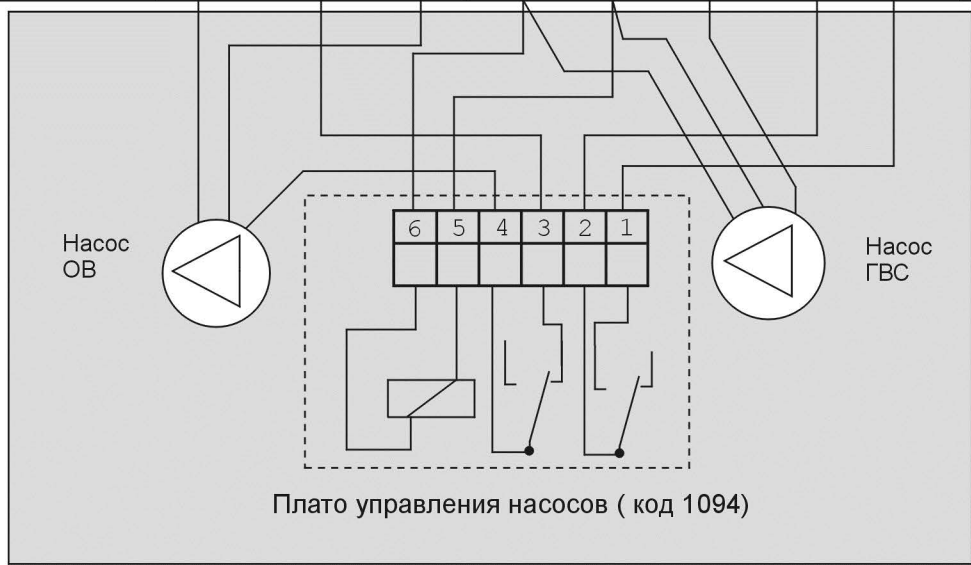

19	18	17	16	15	14	13	12	11	10	9	8	7	6	5	4	3	2	1
F	N	L	PE	PE	L	N	N	L	PE	W1	W2	Pr1	Pr2	N	Tb2	Tb1	N	Lp

~230 V / 50 Hz      Насос      3-ходовой клапан      Комнатный регулятор      Термостат бойлера

Плато управления насосов ( код 1094)