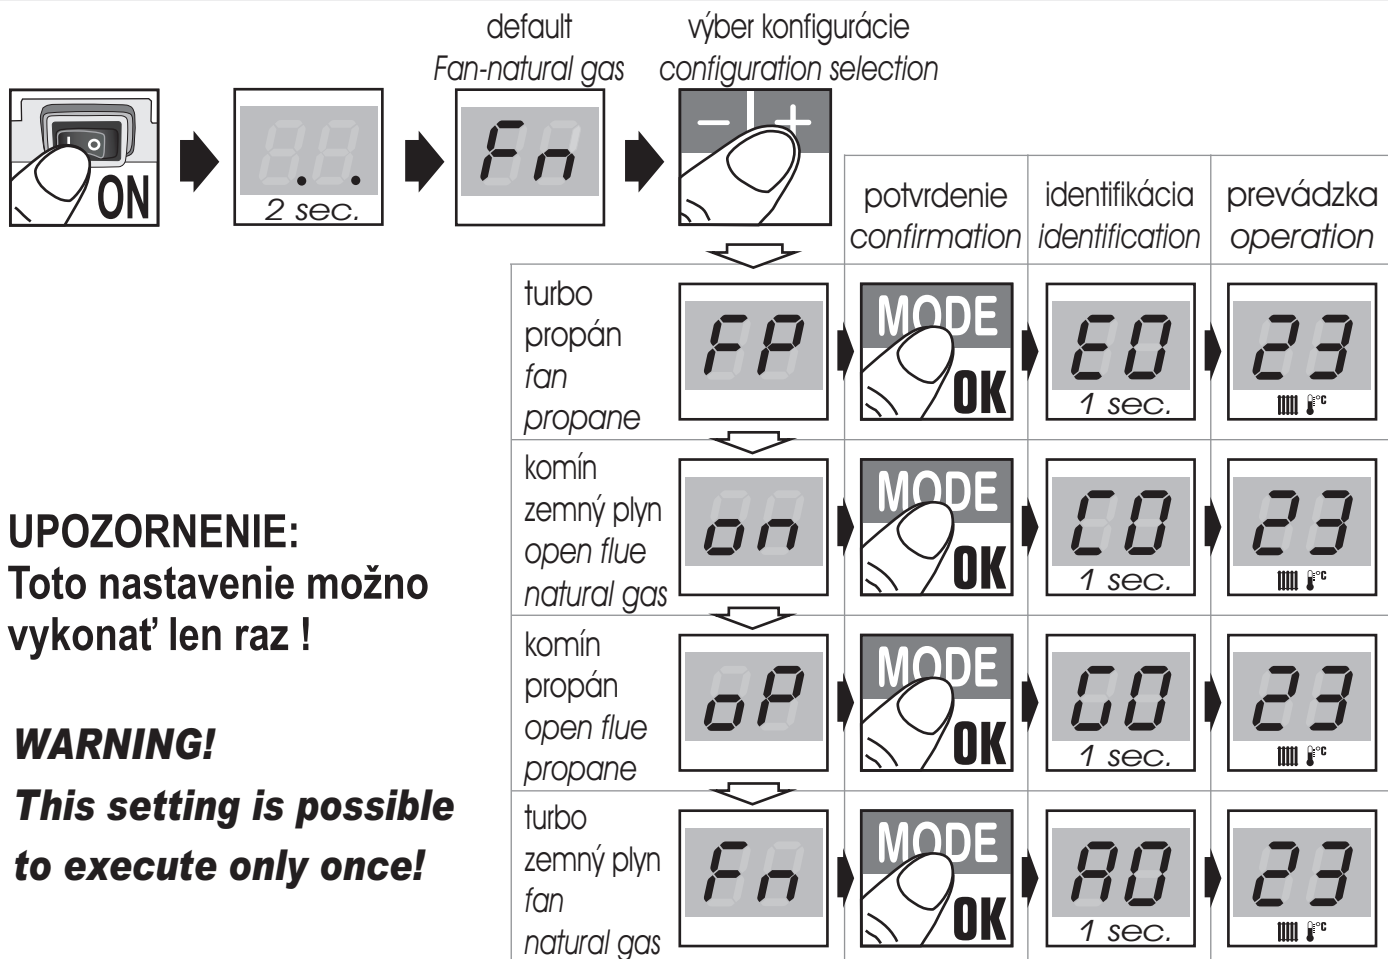

Nastavenie konfigurácie kotla na náhradnom diele "UI" 0020004724
 Configuration setting of spare part "UI" Nr.:0020004724

UPOZORNENIE:
 Toto nastavenie možno
 vykonať len raz !

WARNING!
 This setting is possible
 to execute only once!