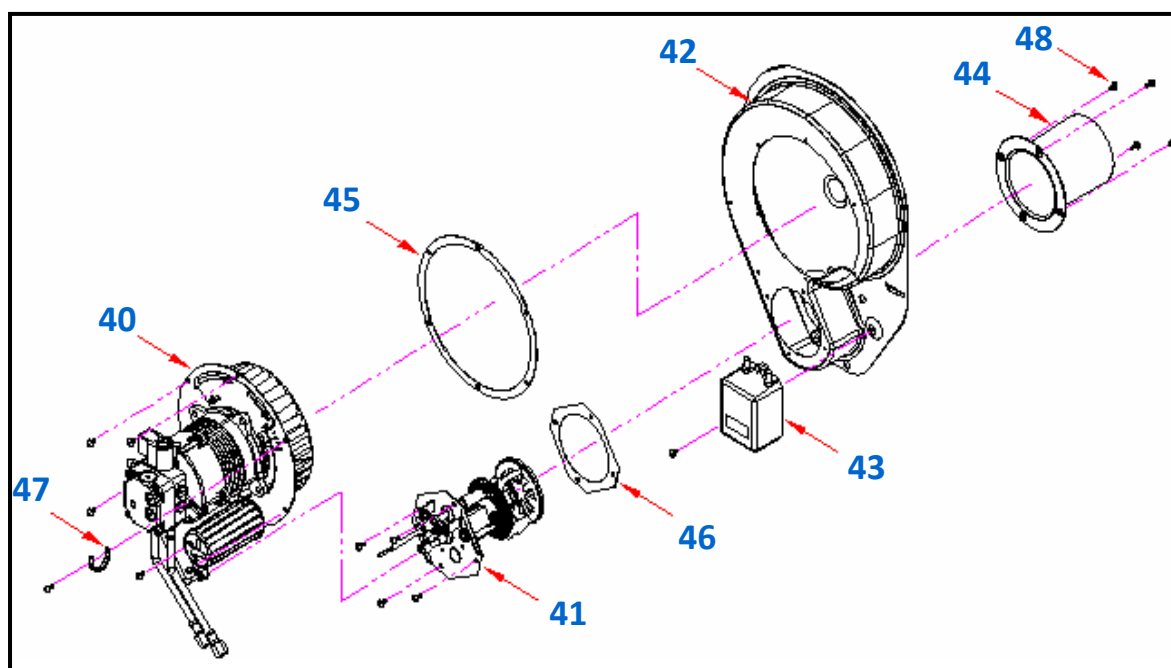

2. Основные элементы котла

2.1. Взрывная схема

3. Основные узлы горелки

3.1. Взрывная схема

<Navien LST - 13/17/21/24/30/40K>

<Navien LST - 50/60KR>

3.2. Список запчастей

No.	Наименование	Артикул	Кол-во	Модель											
				13K	17K	21K	24K	30K	40K	50KR	60KR	White	Gold	Silver	
40	Вентилятор в сборе	PBB10004002	1	■									■	■	■
		PBB10004002	1		■								■	■	■
		PBB10004003	1			■							■	■	■
		PBB10004004	1				■						■	■	■
		PBB10004005	1					■					■	■	■
		PBB10004006	1						■				■	■	■
		PBB10004007	1							■	■		■	■	■
41	Головка горелки	PBB10001049	1	■								■	■	■	
		PBB10001049	1		■							■	■	■	
		PBB10001050	1			■						■	■	■	
		PBB10001051	1				■					■	■	■	
		PBB10001052	1					■				■	■	■	
		PBB10001053	1						■			■	■	■	
		PBB10001054	1							■	■	■	■	■	
42	Кожух вентилятора	RH1403025B	1	■	■	■	■					■	■	■	
		RH1403028B	1					■	■			■	■	■	
		RH1403251A	1							■	■	■	■	■	
43	Трансформатор розжига	RH0701078A	1	■	■	■	■	■	■			■	■	■	
		RH0701077A	1							■	■	■	■	■	
44	Труба горелки	RH1207007A	1	■	■	■	■					■	■	■	
		RH1207009A	1					■				■	■	■	
		RH1207004A	1						■			■	■	■	
		RH1207053A	1							■	■	■	■	■	
45	Прокладка	RH1304003A	1	■	■	■	■					■	■	■	
		RH1304004A	1					■	■	■	■	■	■	■	
46	Прокладка	RH1304008A	1	■	■	■	■	■	■	■	■	■	■		
47	Крепеж кабеля	RH1116001A	1	■	■	■	■	■	■	■	■	■	■		
48	Винт	RH1022001A	1	■	■	■	■	■	■	■	■	■	■		
49	Фильтр	RH0801006B	1	■	■	■	■	■	■			■	■	■	
50	Медная труба в сборе	RH1204008A	1	■	■	■	■	■				■	■	■	
		RH1204009A	1						■			■	■	■	
51	Топливный насос (плунжерный)	RH0601132A	1	■	■							■	■	■	
		RH0601133A	1			■	■					■	■	■	
		RH0601134A	1					■				■	■	■	
		RH0601130A	1						■			■	■	■	
52	Гибкий шланг	RH1201002A	1	■	■	■	■	■	■			■	■	■	
		RH1201004A	1							■	■	■	■	■	