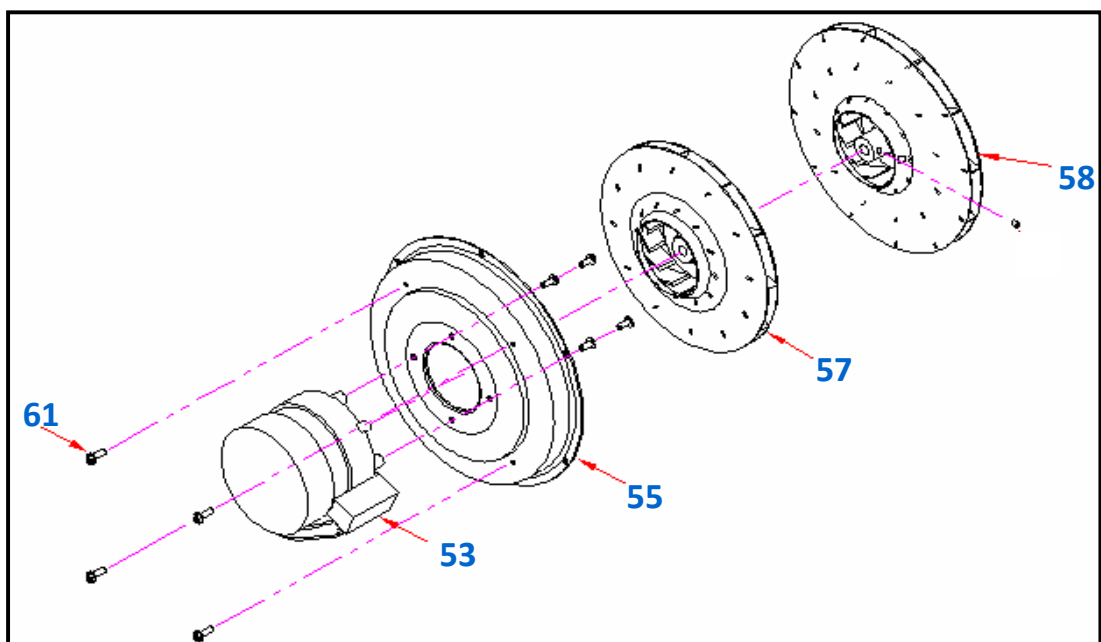

4. Горелка Часть-1 (Вентилятор)

4.1. Взрывная схема

<Navien LST - 13/17/21/24/30/40K>