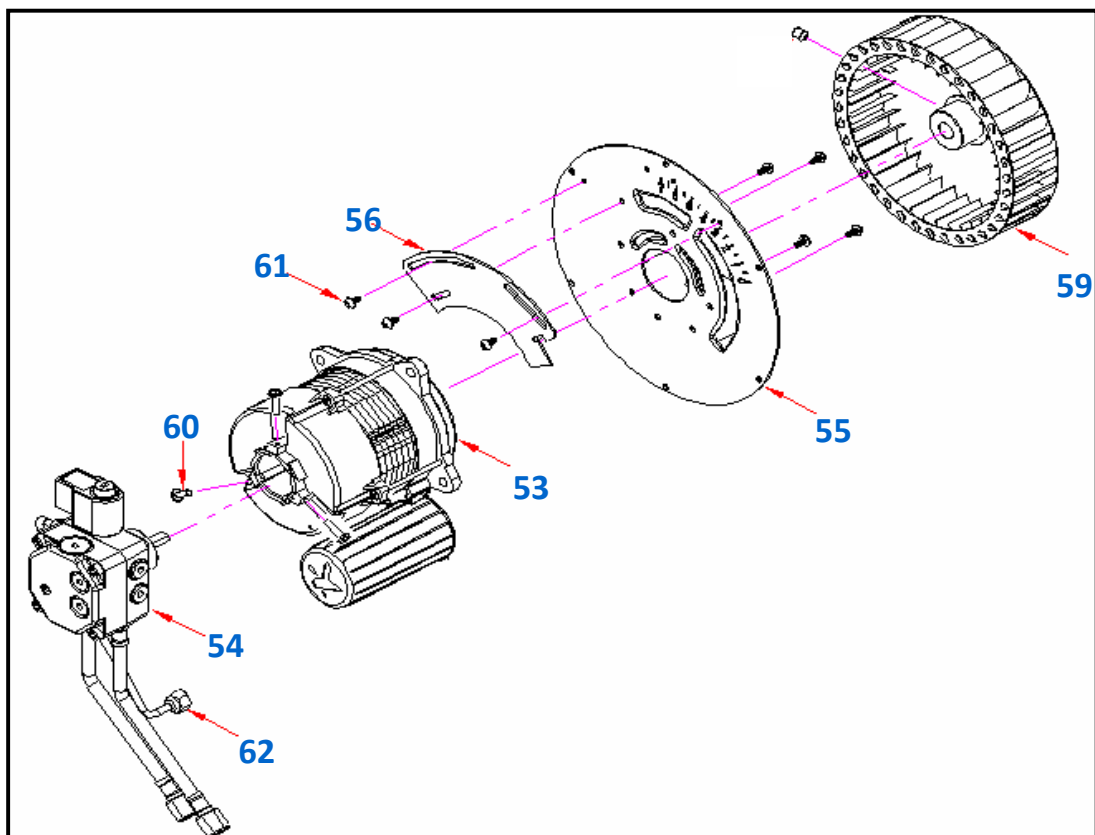

<Navien LST - 50/60KR>