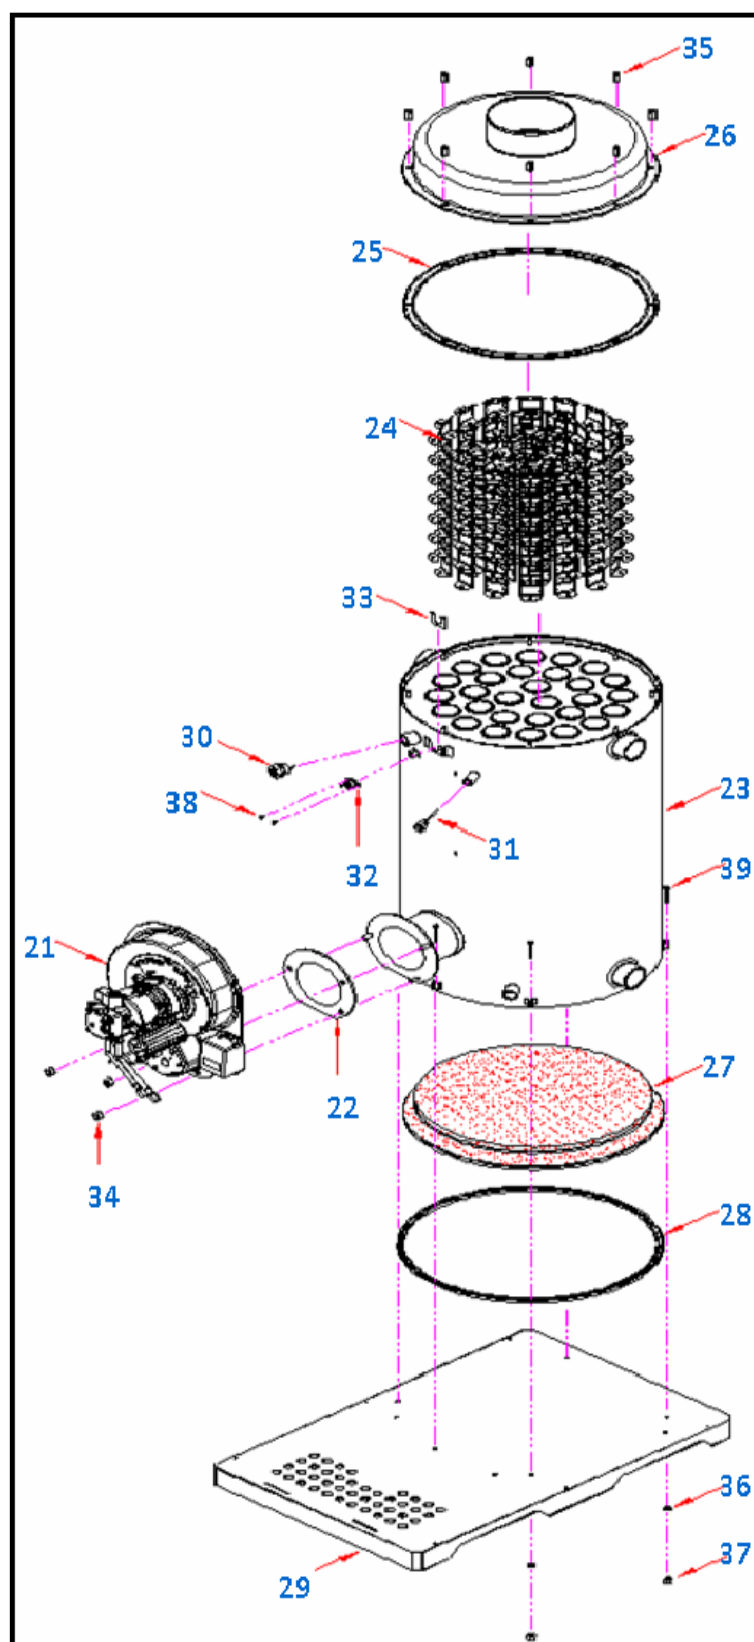

5	Логотип	ВН2603016А	1	■	■	■	■	■	■	■	■	■	■	■
6	Ручка(левая)	ВН2505204В	1	■	■	■	■	■	■	■	■	■	■	■
7	Ручка(правая)	ВН2505203В	1	■	■	■	■	■	■	■	■	■	■	■
8	Верхняя панель корпуса	ВВК05028013	1	■	■	■	■					■		
		ВВК10028007	1	■	■	■	■						■	
		ВВК10028002	1	■	■	■	■							■
		ВВК05028016	1					■				■		
		ВВК10028011	1					■					■	
		ВВК10028003	1					■						■
		ВВК05028014	1					■				■		
		ВВК10028008	1					■					■	
		ВВК10028004	1					■						■
		ВВК05028015	1						■	■	■			
		ВВК10028009	1						■	■			■	
ВВК10028001	1						■	■				■		
9	Панель корпуса под блок управления	ВВК05005047	1	■	■	■	■					■		
		ВВК10005021	1	■	■	■	■						■	
		ВВК10005013	1	■	■	■	■							■
		ВВК05005048	1					■				■		
		ВВК10005023	1					■					■	
		ВВК10005014	1					■						■
		ВВК05005045	1					■				■		
		ВВК10005019	1					■					■	
		ВВК10005015	1					■						■
		ВВК05005046	1						■	■	■			
		ВВК10005020	1						■	■			■	
ВВК10005012	1						■	■				■		
10	Рамка с крышкой	ВН2505259А	1	■	■	■	■	■	■	■	■	■	■	■
11	Блок управления	НАСР1ІL10609	1	■	■	■		■	■			■	■	■
		НАСР1ІL10612	1				■					■	■	■
		НАСР1ІL10615	1							■	■	■	■	■
11-1	Пульт управления	НАСР1GSNR025	1	■	■	■	■	■	■	■	■	■	■	■
12	Кольцо патрубка	ВН2505393А	4	■	■	■	■	■	■	■	■	■	■	■
13	Кольцо патрубка	ВН2505392А	2	■	■	■	■	■	■	■	■	■	■	■
14	Резиновая заглушка	ВН2505031А	N/A	■	■	■	■	■	■	■	■	■	■	■
15	Контактный зажим	ВН2507026А	4	■	■	■	■	■	■	■	■	■	■	■
16	зажим	ВН2507025А	4	■	■	■	■	■	■	■	■	■	■	■
17	Винт	ВН2505021А	N/A	■	■	■	■	■	■	■	■	■	■	■
18	Гайка	ВН1701022А	N/A	■	■	■	■	■	■	■	■	■	■	■
19	Гайка	ВН1701002А	N/A	■	■	■	■	■	■	■	■	■	■	■
20	Гайка	ВН1701008В	N/A	■	■	■	■	■	■	■	■	■	■	■
N/A	Кабель	ВН2101284А		■	■	■	■	■			■	■	■	■
		ВН2101239А							■	■	■	■	■	■

2. Основные элементы котла

2.1. Взрывная схема