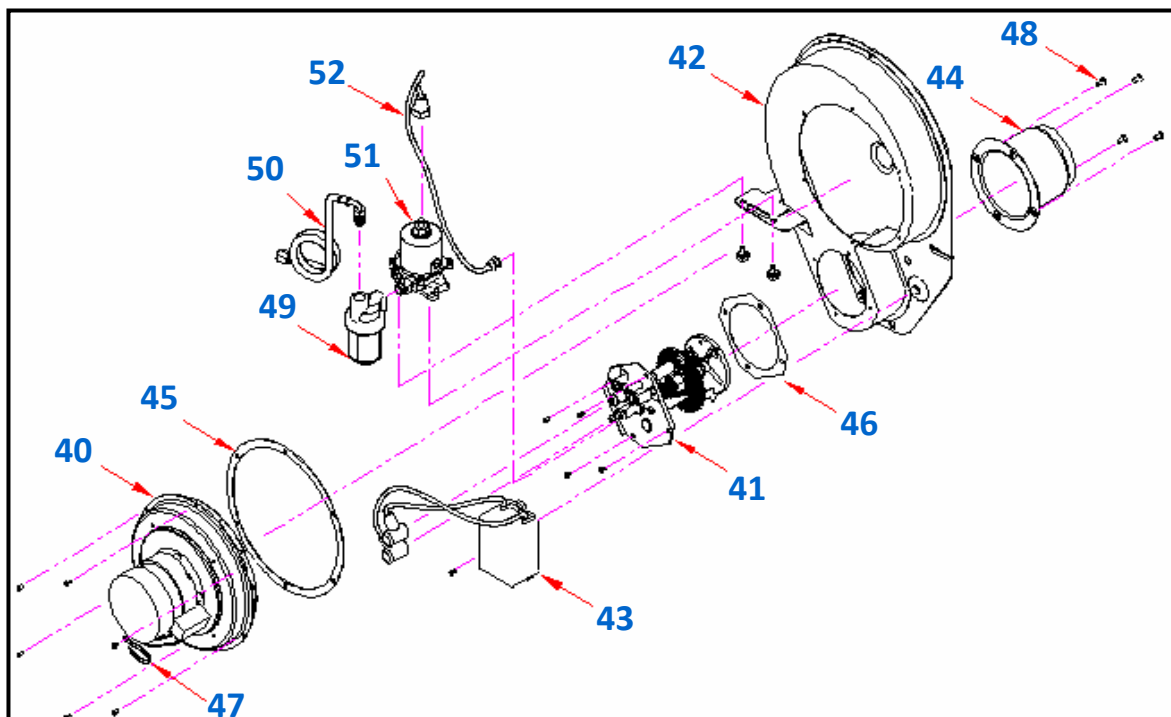

3. Основные узлы горелки

3.1. Взрывная схема

<Navien LST - 13/17/21/24/30/40K>