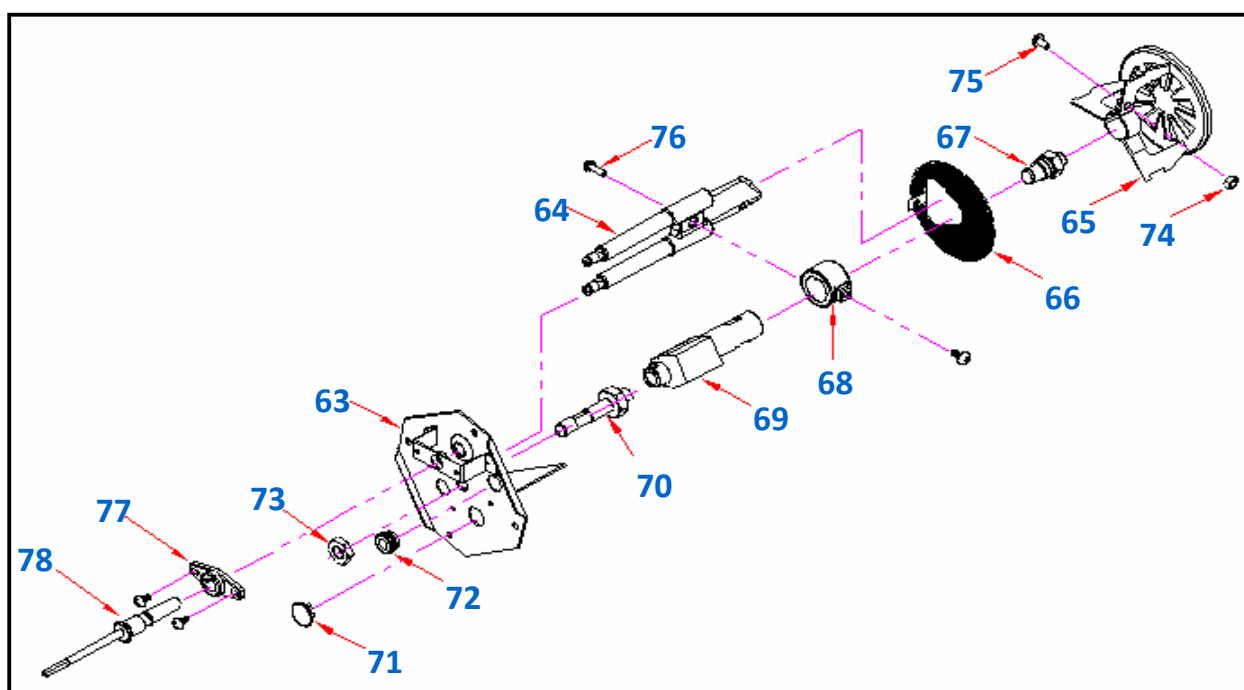

5. Горелка Часть2 (Головка горелки)

5.1. Взрывная схема

<Navien LST - 13/17/21/24/30/40K>

<Navien LST - 50/60KR>

5.2. Список запчастей

№.	Наименование	Артикул	Кол-во	Модель										
				13K	17K	21K	24K	30K	40K	50KR	60KR	White	Gold	Silver
63	Основание головки горелки	RH1403174B	1	■	■	■	■					■	■	■
		RH1403175B	1					■	■			■	■	■
		RH1403250A	1							■	■	■	■	■
64	Блок электродов розжига	RH1603050B	1	■	■	■	■					■	■	■
		RH1603047A	1					■				■	■	■
		RH1603048A	1						■			■	■	■
		RH1603060A	1							■	■	■	■	■
65	Турбулятор	RH1605002B	1	■	■	■	■	■				■	■	■
		RH1605007A	1						■			■	■	■
		RH1605083A	1							■	■	■	■	■
66	Диск стабилизатор пламени	RH1607005A	1	■	■	■	■	■				■	■	■
		RH1607003A	1						■	■	■	■	■	■
67	Форсунка	RH1601011A	1	■	■							■	■	■
		RH1601022A	1			■						■	■	■
		RH1601028A	1				■					■	■	■
		RH1601040A	1					■				■	■	■
		RH1601052A	1						■			■	■	■
		RH1601057A	1							■	■	■	■	■
68	Держатель электрода	RH1053026A	1							■	■	■	■	■
69	Подогреватель топлива	VH1434001A	1							■	■	■	■	■
70	Ниппель	RH0401054A	1							■	■	■	■	■
71	Окно мониторинга пламени	RH1604004A	1	■	■	■	■	■	■	■	■	■	■	■
72	Крепежные кольца	RH1311015A	1							■	■	■	■	■
73	Гайка	RH1040012A	1	■	■	■	■	■				■	■	■
		RH1040010A	1						■			■	■	■
74	Гайка	RH1031003A	N/A	■	■	■	■	■	■	■	■	■	■	■
75	Винт	RH1001036A	N/A	■	■	■	■	■	■	■	■	■	■	■
76	Винт	RH1001001A	N/A	■	■	■	■	■	■	■	■	■	■	■
77	Держатель фоточувствительного элемента	RH1099015A	1	■	■	■	■	■	■	■	■	■	■	■
78	Фоточувствительный элемент	RH0302023A	1	■	■	■	■	■	■	■	■	■	■	■
79	внутренняя труба в сборе	RH1205016C	1	■	■	■	■					■	■	■
		RH1205007B	1					■				■	■	■
		RH1205023B	1						■			■	■	■