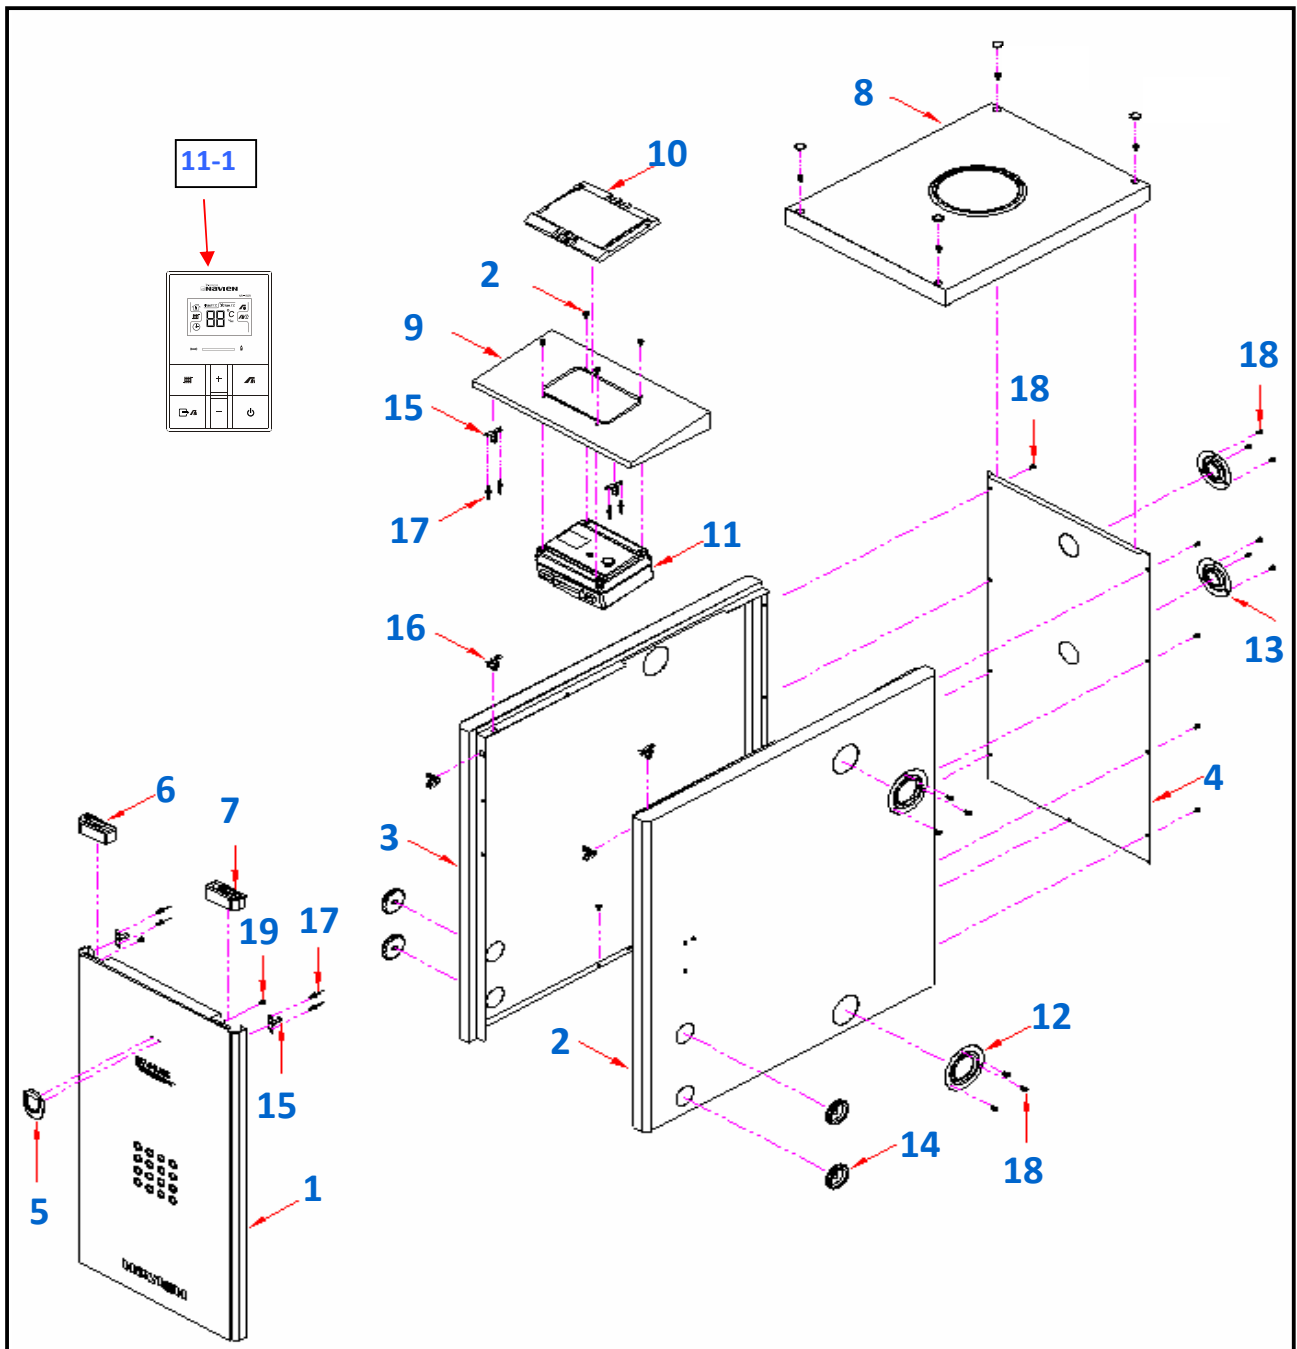

navien

MODEL Navien LST-

13K/17K/21K/24K/30K/40K/50KR/60KR

1. Внешняя часть котла

1.1. Взрывная схема

1.2 Список запчастей

No.	Наименование	Артикул	Кол-во	Модель										
				13K	17K	21K	24K	30K	40K	50KR	60KR	White	Gold	Silver
1	Передняя панель корпуса	BVK20003082	1	■	■	■	■					■		
		BVK20003081	1	■	■	■	■						■	
		BVK20003075	1	■	■	■	■							■
		BVK20003084	1					■				■		
		BVK20003083	1					■					■	
		BVK20003076	1					■						■
		BVK20003086	1						■			■		
		BVK20003085	1						■				■	
		BVK20003077	1						■					■
		BVK20003088	1							■	■	■		
		BVK20003087	1							■	■		■	
		BVK20003066	1								■	■		■
2	Правая панель корпуса	BVK05007066	1	■	■	■	■					■		
		BVK10007001	1	■	■	■	■						■	
		BVK10007002	1	■	■	■	■							■
		BVK05007067	1					■				■		
		BVK10007003	1					■					■	
		BVK10007004	1					■						■
		BVK05007068	1						■			■		
		BVK10007005	1						■				■	
		BVK10007006	1						■					■
		BVK05007056	1							■	■	■		
		BVK10007007	1							■	■		■	
		BVK10007008	1							■	■			■
3	Левая панель корпуса	BVK05006068	1	■	■	■	■					■		
		BVK10006001	1	■	■	■	■						■	
		BVK10006002	1	■	■	■	■							■
		BVK05006069	1					■				■		
		BVK10006003	1					■					■	
		BVK10006004	1					■						■
		BVK05006070	1						■			■		
		BVK10006005	1						■				■	
		BVK10006006	1						■					■
		BVK05006057	1							■	■	■		
		BVK10006007	1							■	■		■	
		BVK10006008	1							■	■			■
4	Задняя панель корпуса	BVK05008035	1	■	■	■	■					■		
		BVK10008002	1	■	■	■	■						■	
		BVK10008003	1	■	■	■	■							■
		BVK05008036	1					■				■		
		BVK10008004	1					■					■	
		BVK10008005	1					■						■
		BVK05008037	1						■			■		
		BVK10008006	1						■				■	
		BVK10008007	1						■					■
		BVK05008034	1							■	■	■		
		BVK10008008	1							■	■		■	
		BVK10008009	1								■	■		■