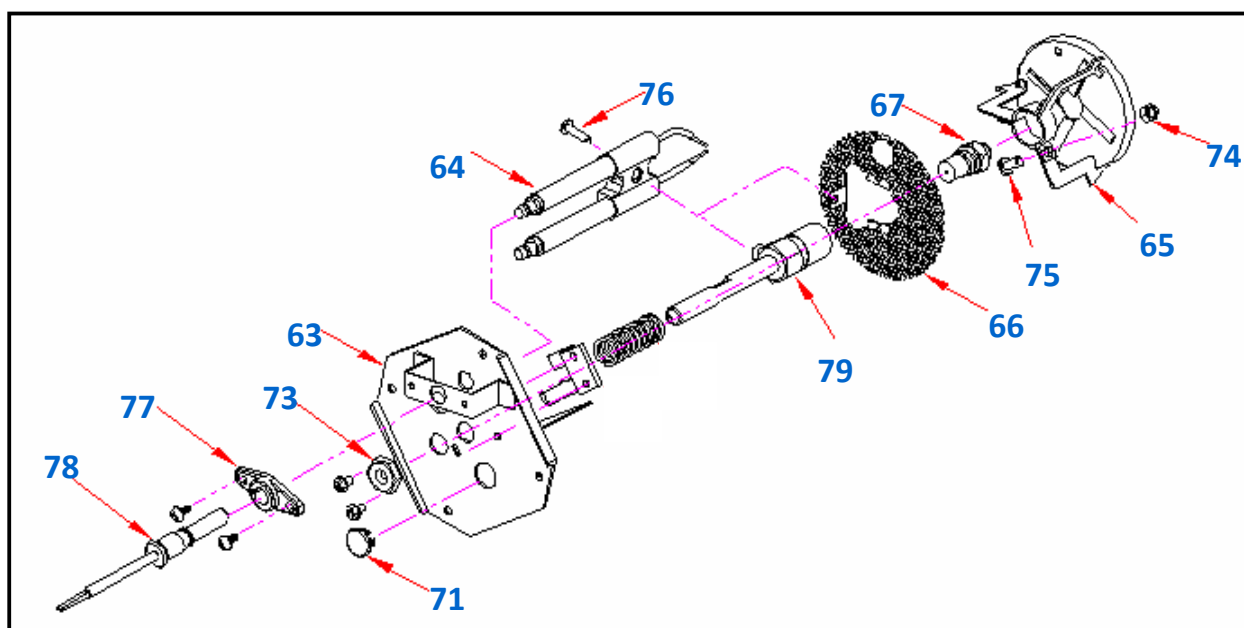

5. Горелка Часть2 (Головка горелки)

5.1. Взрывная схема

<Navien LST - 13/17/21/24/30/40K>