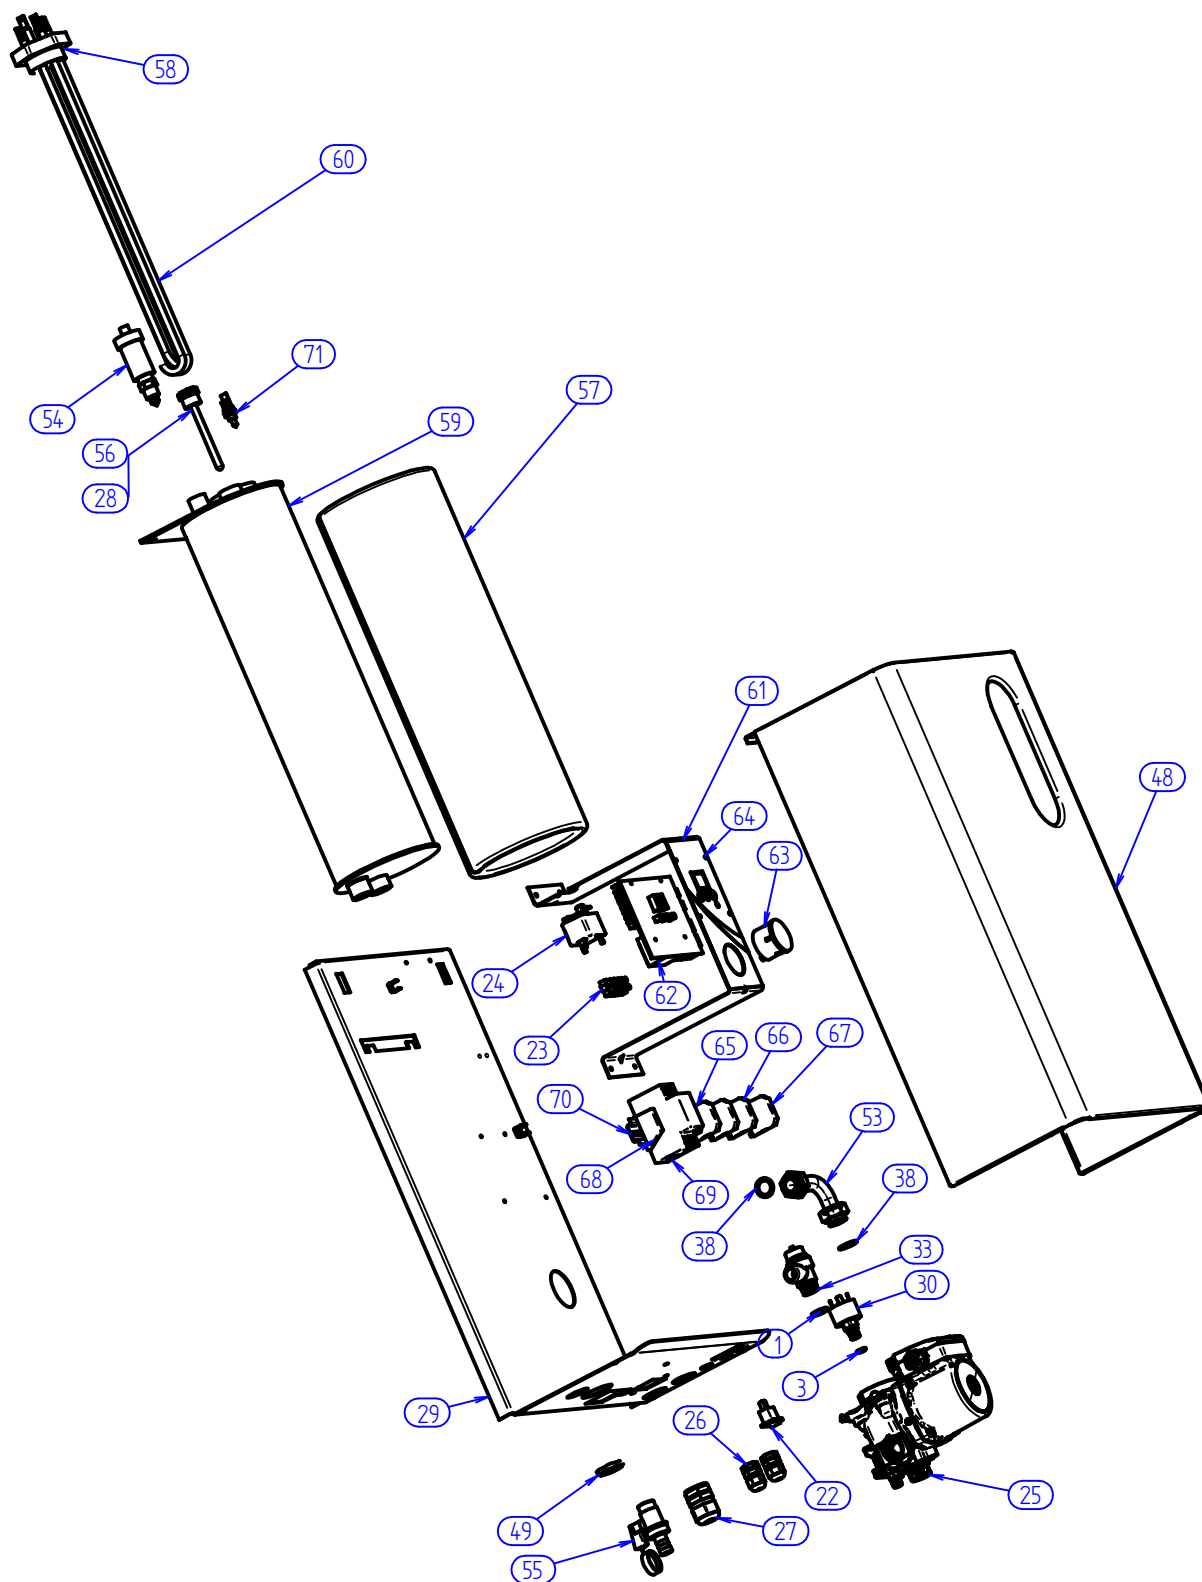

Настенный электрический котёл

ELECTRA Light

MORA TOP
TOPNÁ TECHNIKA

Сделано в Чехии

Каталог запасных частей

RU

ELECTRA Light

ELECTRA Light

Кабели и провода

11. Кабель контактора - сборка

18. Заземляющий кабель - корпус

19. Заземляющий кабель X1

12. Кабель датчика давления - сборка

20. Кабель датчика давления

14. Кабель термостата

15. Перемычка X1-блок управления