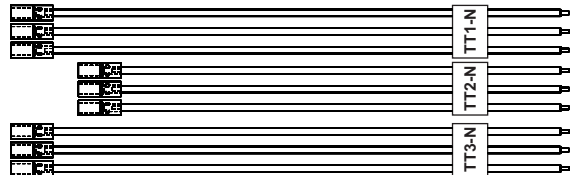

ELECTRA

MORA TOP
TOPNÁ TECHNIKA

Каталог запасных частей

Кабель отопительного элемента ТТ1

7

Кабель XN - TT1-N

61

Кабель отопительного элемента ТТ2

8

Кабель XN - TT1-N, TT2-N

62

Кабель отопительного элемента ТТ3

9

Кабель XN - TT1-N, TT2-N, TT3-N

63

Кабель насоса