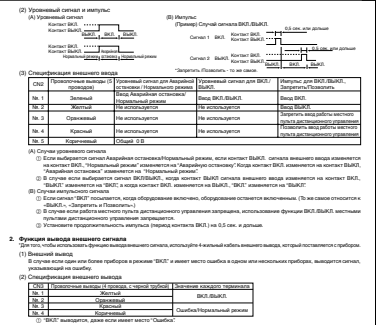

7 Технические характеристики

Наименование	Тип
Уровень защиты	IP 44
Рабочий диапазон температур	0°C - 40°C
Дальность действия	до 10 м
Питание	3x AA (LR6) / 1,5 В

4 Hata Odugu Zaman

1. Hata Odugu Zaman	2. Hata Odugu Zaman
3. Hata Odugu Zaman	4. Hata Odugu Zaman

2 Ürün Özellikleri

1. Ürün özellikleri AÇ/KAPA uzaktan kumandası PAC-УТ40ANRA için.
2. Ürün özellikleri AÇ/KAPA uzaktan kumandası PAC-УТ40ANRA için.
3. Ürün özellikleri AÇ/KAPA uzaktan kumandası PAC-УТ40ANRA için.