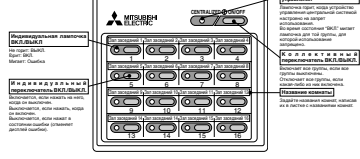

3 Перечень частей и функций

ГЛАВНЫЕ ЧАСТИ ПУЛЬТА ДИСТАНЦИОННОГО УПРАВЛЕНИЯ ВКЛ./ВЫКЛ. PAC-УТ40ANRA.