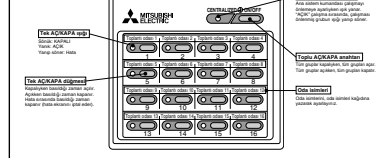

3 Parça Listesi ve İşlevleri

NOT: AÇ/KAPA uzaktan kumandası PAC-УТ40ANRA'nın kullanılması için aşağıdaki adımları izleyin.

6 Dışardan Giriş ve Dışarıya Çıkış Kullanılması

1. Dışardan giriş	2. Dışardan giriş
3. Dışardan giriş	4. Dışardan giriş