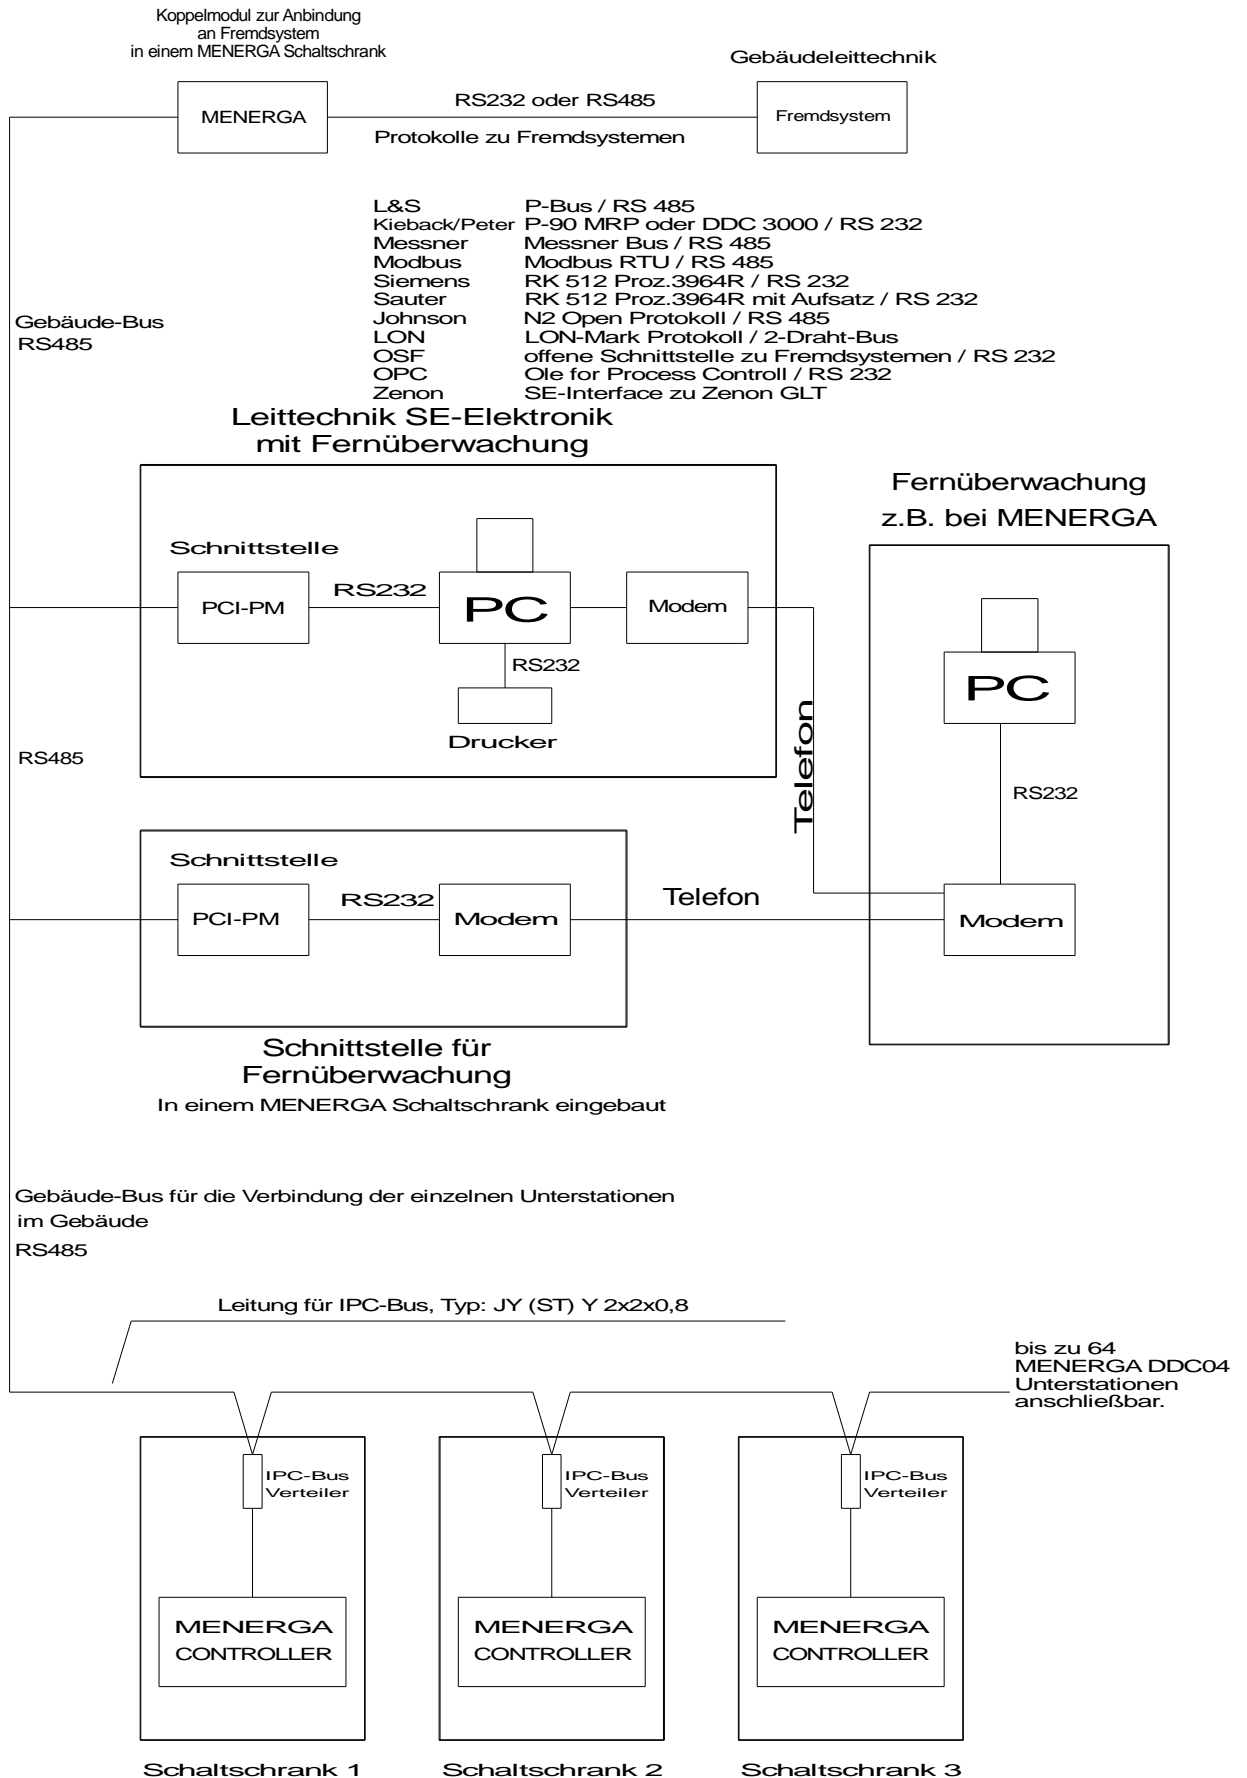

# Einbindung der MENERGA-CONTROLLER DDC 04 in die Gebäudeleittechnik (GLT)

Zeichn.Nr.: drawing No.:	MENERGA-COTROLER DDC-04		
Datum: date:	Schnittstellen		
Änderung: revision:	MENERGA		Anl.: =
Änderungen vorbehalten! changes are possible!	App.-Bau GmbH		Ort: +
	Kom.:	Einb.MENERGA-GLT	Blatt: 2.1
	Projekt:		