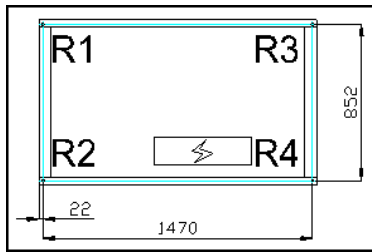

Load distribution

Unit: kg

No	Model	R1	R2	R3	R4	R5	R6
	MDGB-F30W/SN2(1)	81	68	139	112	/	/
	MDGB-F65W/SN2(1)	170	180	145	155		
	MDGB-F130W/SN2(1)	350	340	295	285	/	/
	MDGB-F185W/SN2(1)	567	433	567	433	/	/
	MDGB-F250W/SN2(1)	373	344	487	462	539	395

30kW

65kW

130kW

185kW

250kW