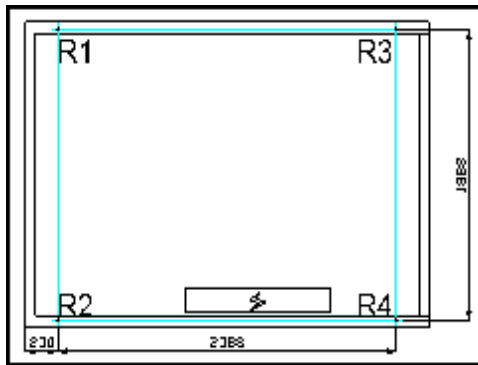

Load distribution

Unit: kg

No	Model	R1	R2	R3	R4	R5	R6
	MDGB-F30W/SN2(1)	81	68	139	112	/	/
	MDGB-F65W/SN2(1)	170	180	145	155		
	MDGB-F130W/SN2(1)	350	340	295	285	/	/
	MDGB-F185W/SN2(1)	567	433	567	433	/	/
	MDGB-F250W/SN2(1)	373	344	487	462	539	395

185kW