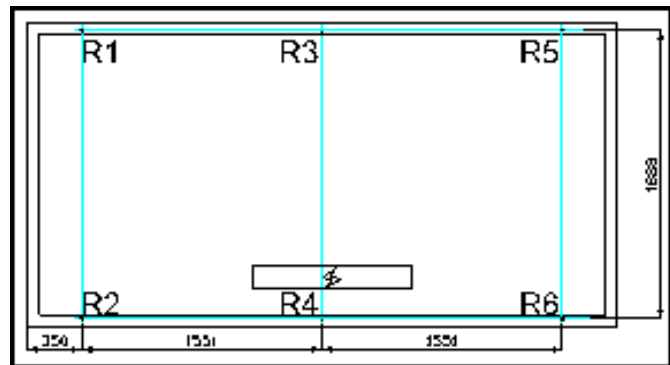

Load distribution

Unit: kg

No	Model	R1	R2	R3	R4	R5	R6
	MDGB-F30W/SN2(1)	81	68	139	112	/	/
	MDGB-F65W/SN2(1)	170	180	145	155		
	MDGB-F130W/SN2(1)	350	340	295	285	/	/
	MDGB-F185W/SN2(1)	567	433	567	433	/	/
	MDGB-F250W/SN2(1)	373	344	487	462	539	395

250kW