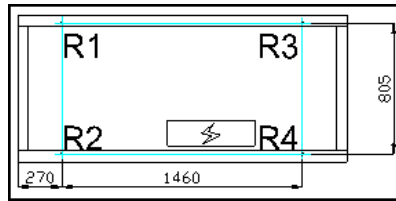

Load distribution

Unit: kg

No	Model	R1	R2	R3	R4	R5	R6
	MDGB-F30W/SN2(1)	81	68	139	112	/	/
	MDGB-F65W/SN2(1)	170	180	145	155		
	MDGB-F130W/SN2(1)	350	340	295	285	/	/
	MDGB-F185W/SN2(1)	567	433	567	433	/	/
	MDGB-F250W/SN2(1)	373	344	487	462	539	395

30kW

65kW

130kW

185kW

250kW