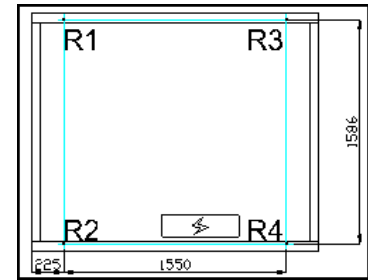

Load distribution

Unit: kg

No	Model	R1	R2	R3	R4	R5	R6
	MDGB-F30W/SN2(1)	81	68	139	112	/	/
	MDGB-F65W/SN2(1)	170	180	145	155		
	MDGB-F130W/SN2(1)	350	340	295	285	/	/
	MDGB-F185W/SN2(1)	567	433	567	433	/	/
	MDGB-F250W/SN2(1)	373	344	487	462	539	395

30kW

65kW

130kW

185kW

250kW