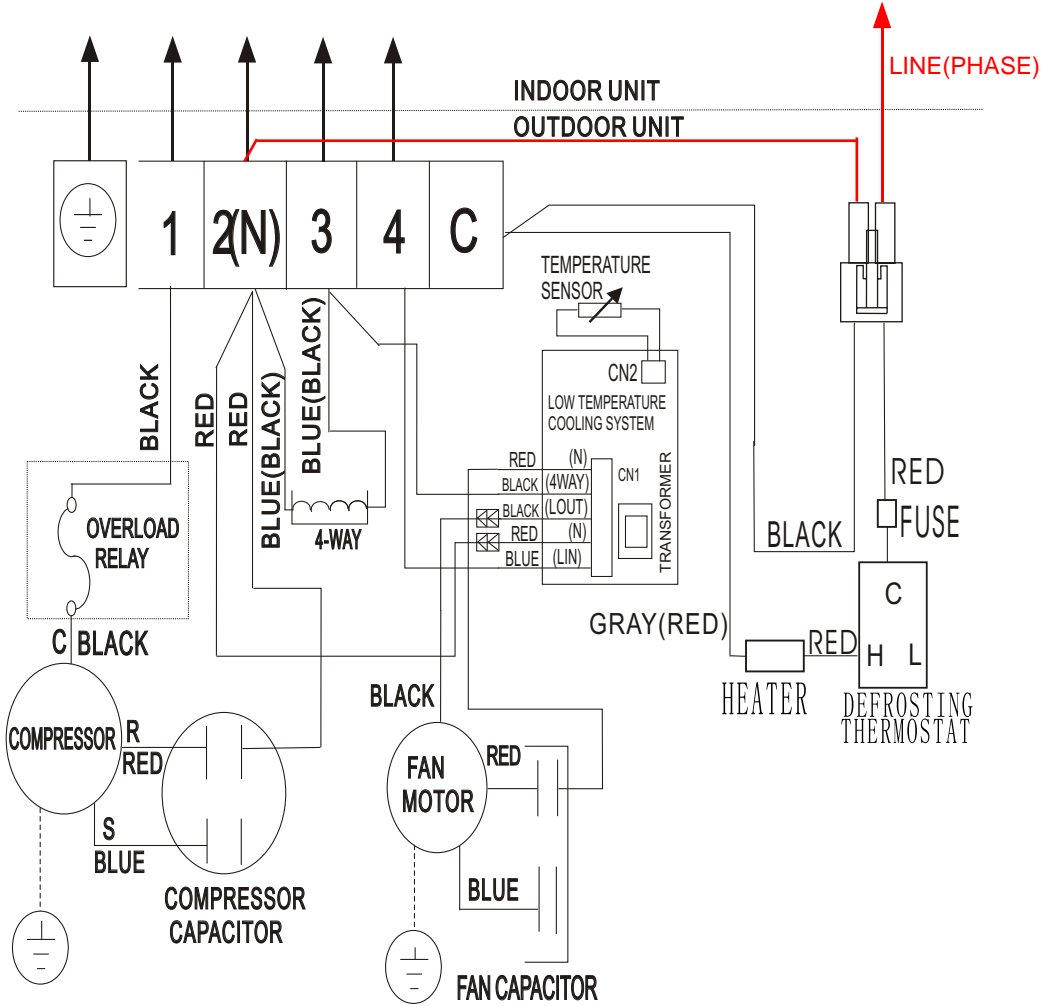

(

) 203319900475

4-

9 / 12 / 18kBTU

28kBTU

201319901033

S1

- 71 - 7,1
- 90 - 9
- 105 - 10,5
- 140 - 14
- 160 - 16

Mode I	S1
53	ON DIP 1 2 3 4
71/90/105	ON DIP 1 2 3 4
140/160	ON DIP 1 2 3 4