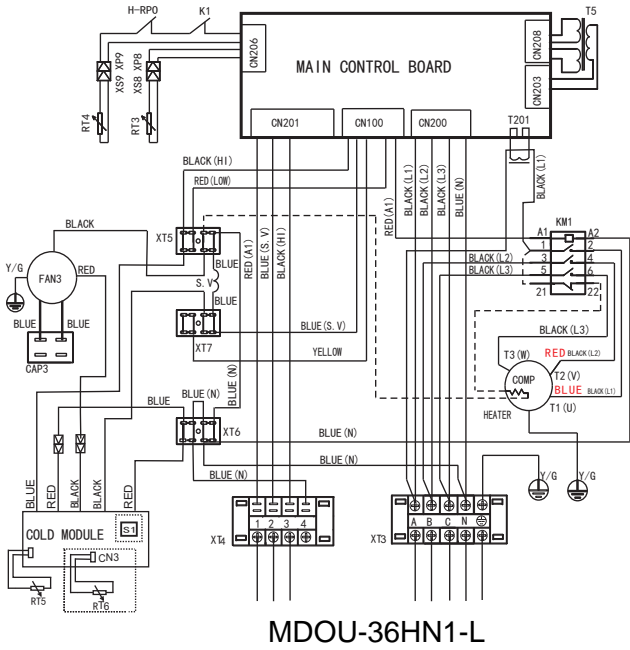

(

) 203319900475

4-

9 / 12 / 18kBTU

28kBTU

201319901033

S1

- 71 - 7,1
- 90 - 9
- 105 - 10,5
- 140 - 14
- 160 - 16

Mode I	S1
53	ON DIP 1 2 3 4
71/90/105	ON DIP 1 2 3 4
140/160	ON DIP 1 2 3 4