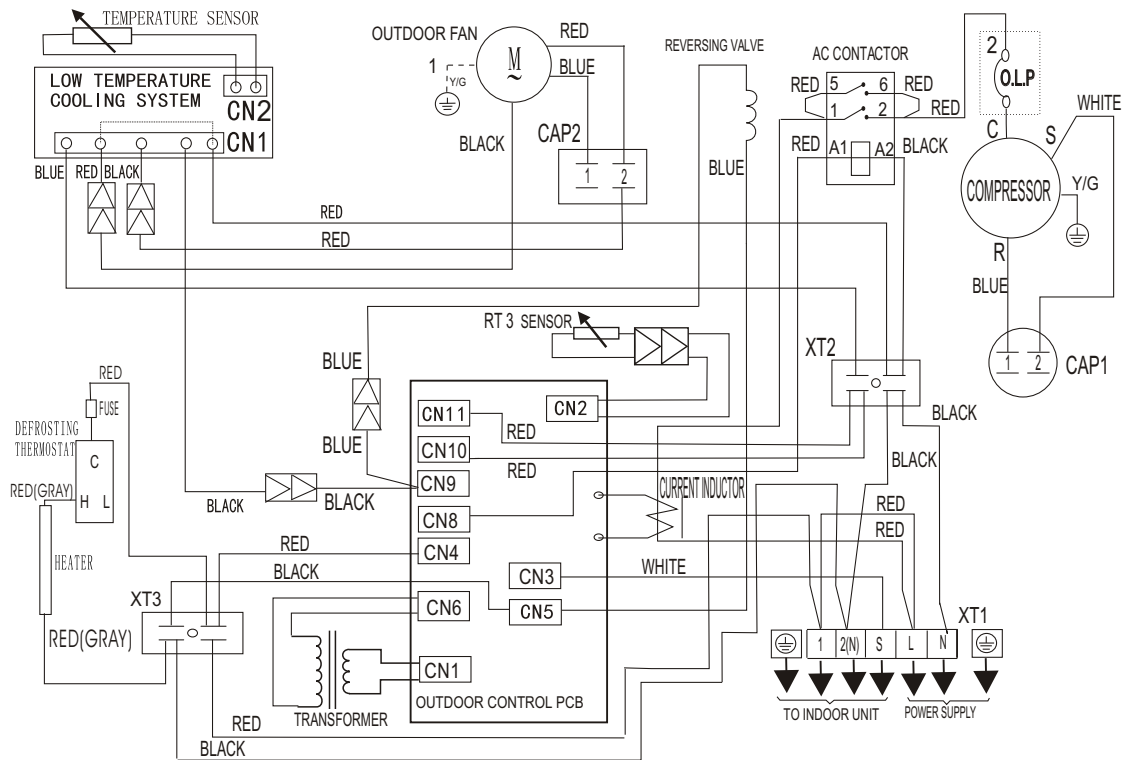

(

) 203319900475

4-

9 / 12 / 18kBTU

28kBTU

201319901033

S1

- 71 - 7,1
- 90 - 9
- 105 - 10,5
- 140 - 14
- 160 - 16

Mode I	S1
53	ON DIP 1 2 3 4
71/90/105	ON DIP 1 2 3 4
140/160	ON DIP 1 2 3 4