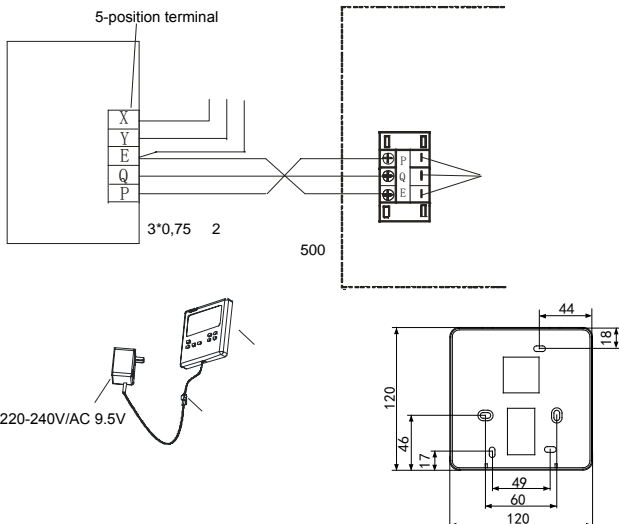

No.	-	
1	1	
2	3	M4X20
3	3	M4X25
4	1	
5	1	
6	1	AC 220-240V , AC 9.5V
7	1	120Ω or 100Ω

No.	-	Specifications (for reference only)	
1	1	3X0.75mm ²	500
2	1		
3	1		

• LCD

此页不出菲林
说明书材料为双胶纸100g，颜色为黑色，尺寸规格为大A4