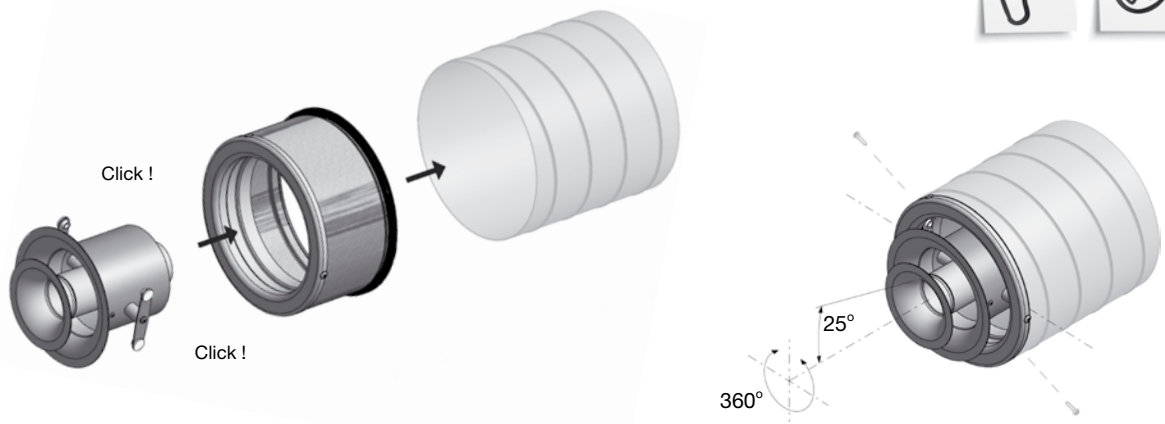

GTI

1. - GTI-0