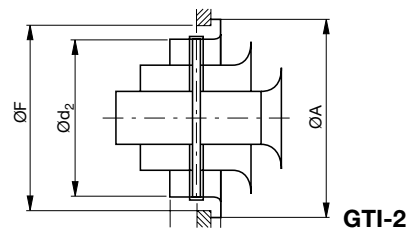

GTI

Mounting instruction
Montage vejledning
Montageanvisning
Asennusohje
Montageanweisung
Istruzioni di montaggio
Инструкция по монтажу

GTI

Measure/weighth
Mål/vægt
Mått/vikt
Mitta/paino
Abmessungen/Gewicht
Misure/peso
Размер/вес

Size, Størrelse, Storlek, Koko, Größe, Dimensioni, Размер	ØA mm	Ød ₁ mm	ØF mm	Ød ₂ mm	kg
200	203	198	170	158	0.8
250	253	248	210	198	1.3
315	318	313	260	248	2.0
400	403	398	321	313	2.8

GTI-0

GTI-1

GTI-2

Parts list
Stykkliste
Stycklista
Osaluettelo
Einzelteile
Lista componenti
Спецификация