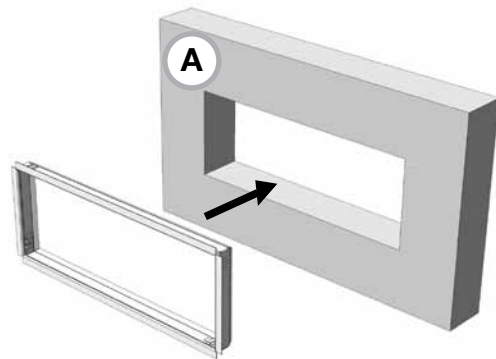

UK - Mount GGR + grille in wall / duct
RU - Монтаж GGR и решетки в стену / воздуховод
CZ - Mount GGR + grille in wall / duct
HU - Mount GGR + grille in wall / duct
PL - Mount GGR + grille in wall / duct