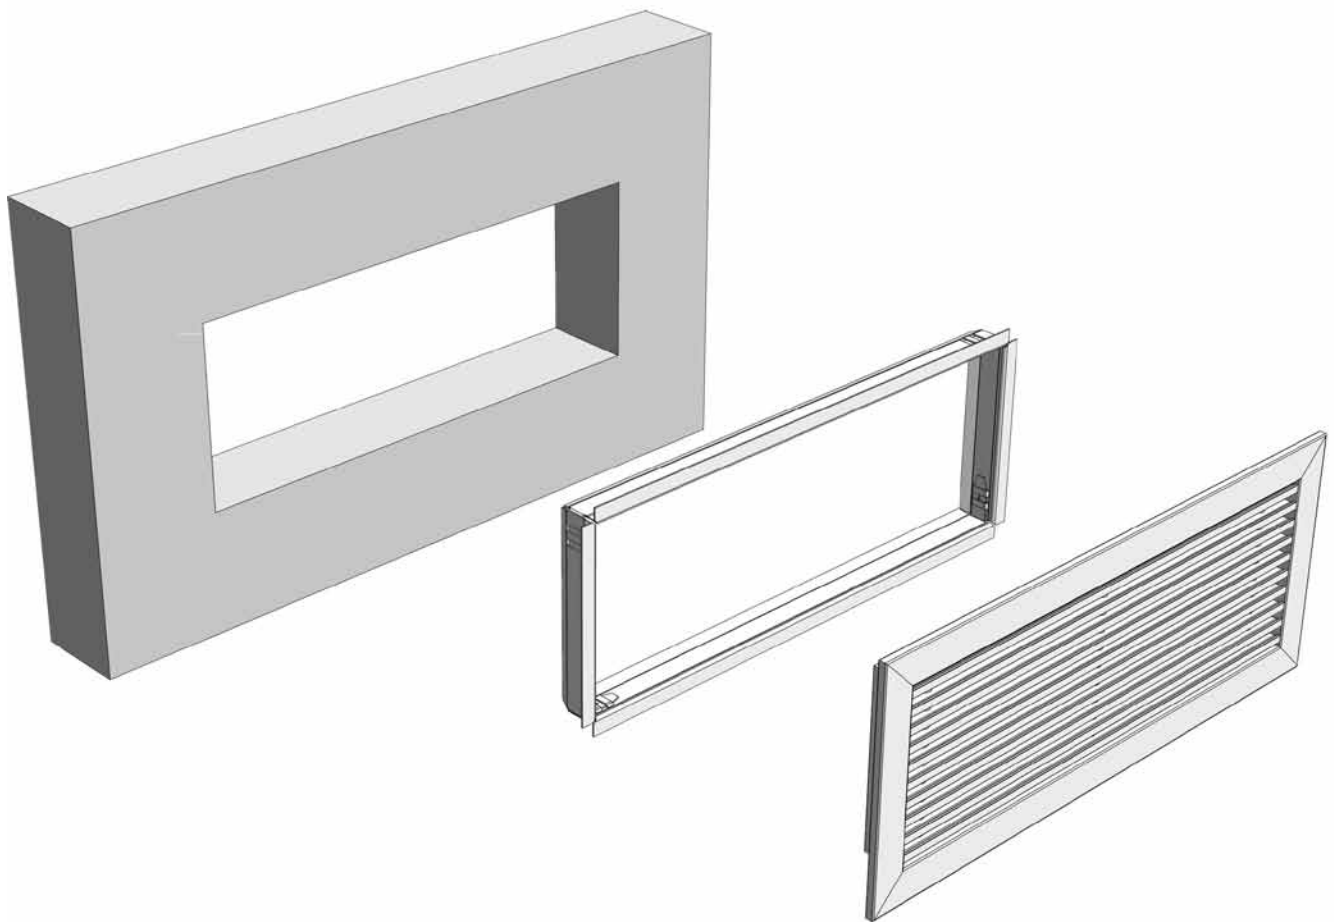

GGR

Installation instruction - UK

Инструкция по монтажу - RU

Installation instruction - CZ

Installation instruction - HU

Installation instruction - PL

GGR

- UK - Mounting frame GGR
- RU - Монтажная рамка GGR
- CZ - Mounting frame GGR
- HU - Mounting frame GGR
- PL - Mounting frame GGR

- UK - Usage
- RU - Использование
- CZ - Usage
- HU - Usage
- PL - Usage

- UK - Wall / Rectangular duct
- RU - Стена / Прямоугольный воздуховод
- CZ - Wall / Rectangular duct
- HU - Wall / Rectangular duct
- PL - Wall / Rectangular duct

- UK - Grilles,
- RU - Вентиляционные решётки,
- CZ - Grilles,
- HU - Grilles,
- PL - Grilles

- A x B = Cutout dimension = Duct dimension - UK
- A x B = Монтажный размер = Размер воздуховода - RU
- A x B = Cutout dimension = Duct dimension - CZ
- A x B = Cutout dimension = Duct dimension - HU
- A x B = Cutout dimension = Duct dimension - PL