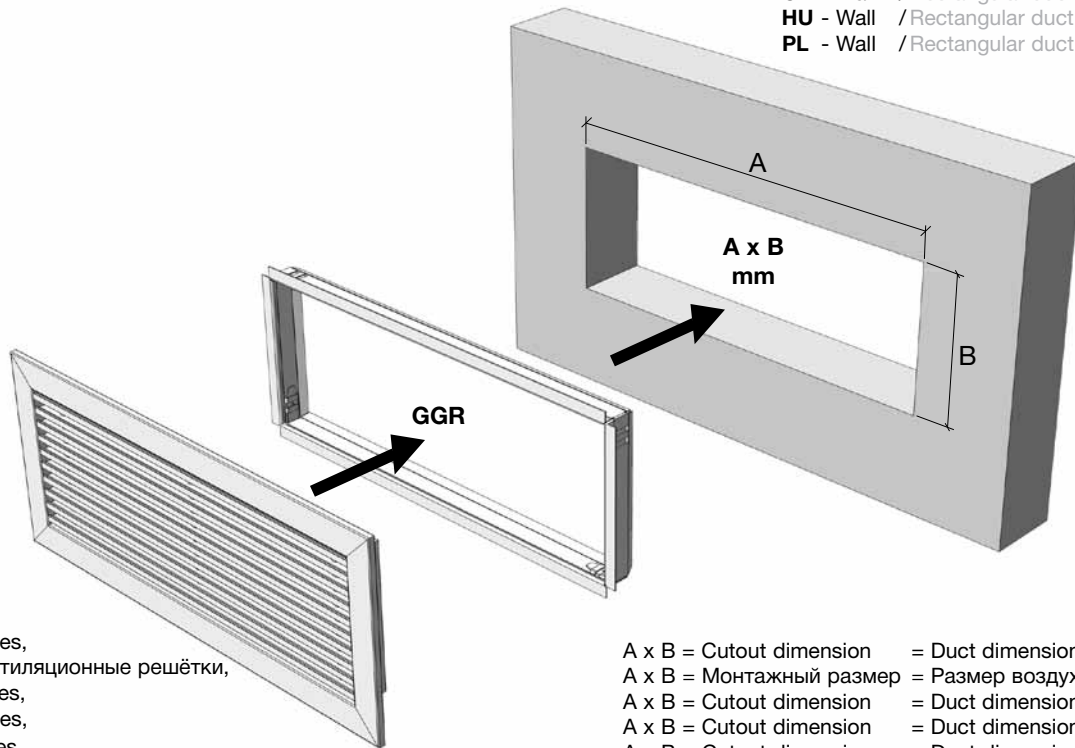

GGR

Installation instruction - UK

Инструкция по монтажу - RU

Installation instruction - CZ

Installation instruction - HU

Installation instruction - PL

GGR

- UK - Mounting frame GGR
- RU - Монтажная рамка GGR
- CZ - Mounting frame GGR
- HU - Mounting frame GGR
- PL - Mounting frame GGR

- UK - Grilles,
- RU - Вентиляционные решётки,
- CZ - Grilles,
- HU - Grilles,
- PL - Grilles

- A x B = Cutout dimension = Duct dimension - UK
- A x B = Монтажный размер = Размер воздуховода - RU
- A x B = Cutout dimension = Duct dimension - CZ
- A x B = Cutout dimension = Duct dimension - HU
- A x B = Cutout dimension = Duct dimension - PL