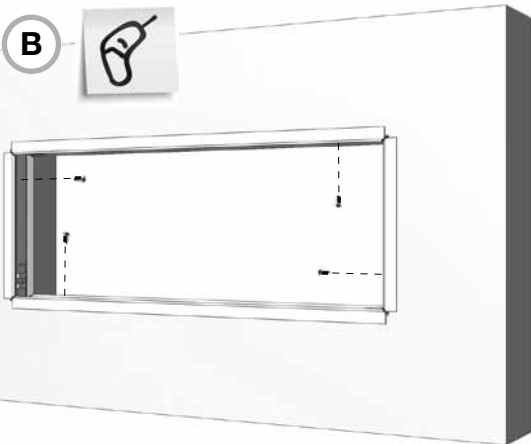

- UK - Grilles,
- RU - Вентиляционные решётки,
- CZ - Grilles,
- HU - Grilles,
- PL - Grilles

- A x B = Cutout dimension = Duct dimension - UK
- A x B = Монтажный размер = Размер воздуховода - RU
- A x B = Cutout dimension = Duct dimension - CZ
- A x B = Cutout dimension = Duct dimension - HU
- A x B = Cutout dimension = Duct dimension - PL

B3020 / C20 / C21 / G20 / F20 / B / C / G / F

- UK - Order code
- RU - Код Заказа
- CZ - Objednací kód
- HU - Order code
- PL - Order code

GGR

UK - Assembly of GGR
 RU - Сбoрка GGR
 CZ - Assembly of GGR
 HU - Assembly of GGR
 PL - Assembly of GGR

x 4

UK - Mount GGR + grille in wall / duct
 RU - Монтаж GGR и решетки в стену / воздуховод
 CZ - Mount GGR + grille in wall / duct
 HU - Mount GGR + grille in wall / duct
 PL - Mount GGR + grille in wall / duct