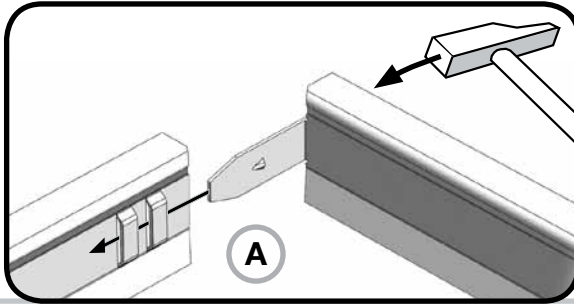

GGR

UK - Assembly of GGR
RU - Сбoрка GGR
CZ - Assembly of GGR
HU - Assembly of GGR
PL - Assembly of GGR

x 4

UK - Mount GGR + grille in wall / duct
RU - Монтаж GGR и решетки в стену / воздуховод
CZ - Mount GGR + grille in wall / duct
HU - Mount GGR + grille in wall / duct
PL - Mount GGR + grille in wall / duct