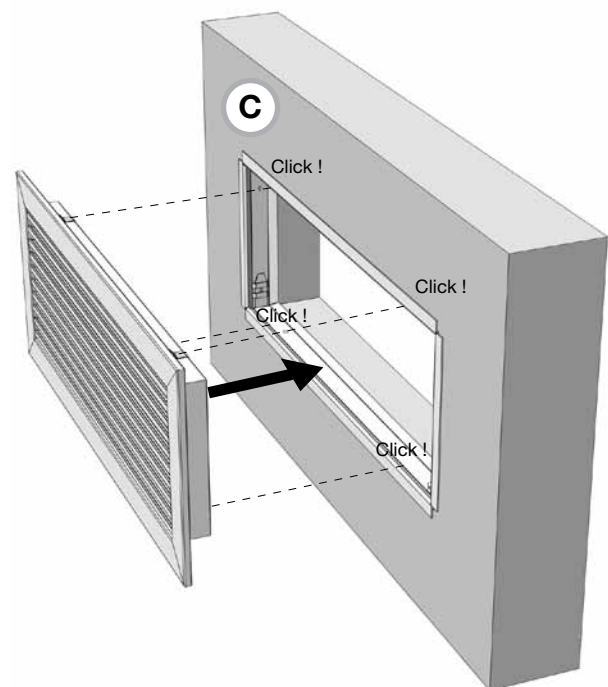

UK - Mount GGR + grille in wall / duct
RU - Монтаж GGR и решетки в стену / воздуховод
CZ - Mount GGR + grille in wall / duct
HU - Mount GGR + grille in wall / duct
PL - Mount GGR + grille in wall / duct