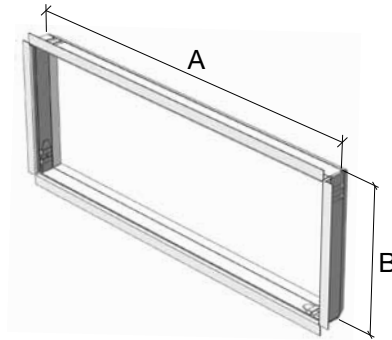

GGR

Installation instruction - UK

Инструкция по монтажу - RU

Installation instruction - CZ

Installation instruction - HU

Installation instruction - PL

GGR

- UK - Mounting frame GGR
- RU - Монтажная рамка GGR
- CZ - Mounting frame GGR
- HU - Mounting frame GGR
- PL - Mounting frame GGR

- UK - Grilles,
- RU - Вентиляционные решётки,
- CZ - Grilles,
- HU - Grilles,
- PL - Grilles

- A x B = Cutout dimension = Duct dimension - UK
- A x B = Монтажный размер = Размер воздуховода - RU
- A x B = Cutout dimension = Duct dimension - CZ
- A x B = Cutout dimension = Duct dimension - HU
- A x B = Cutout dimension = Duct dimension - PL