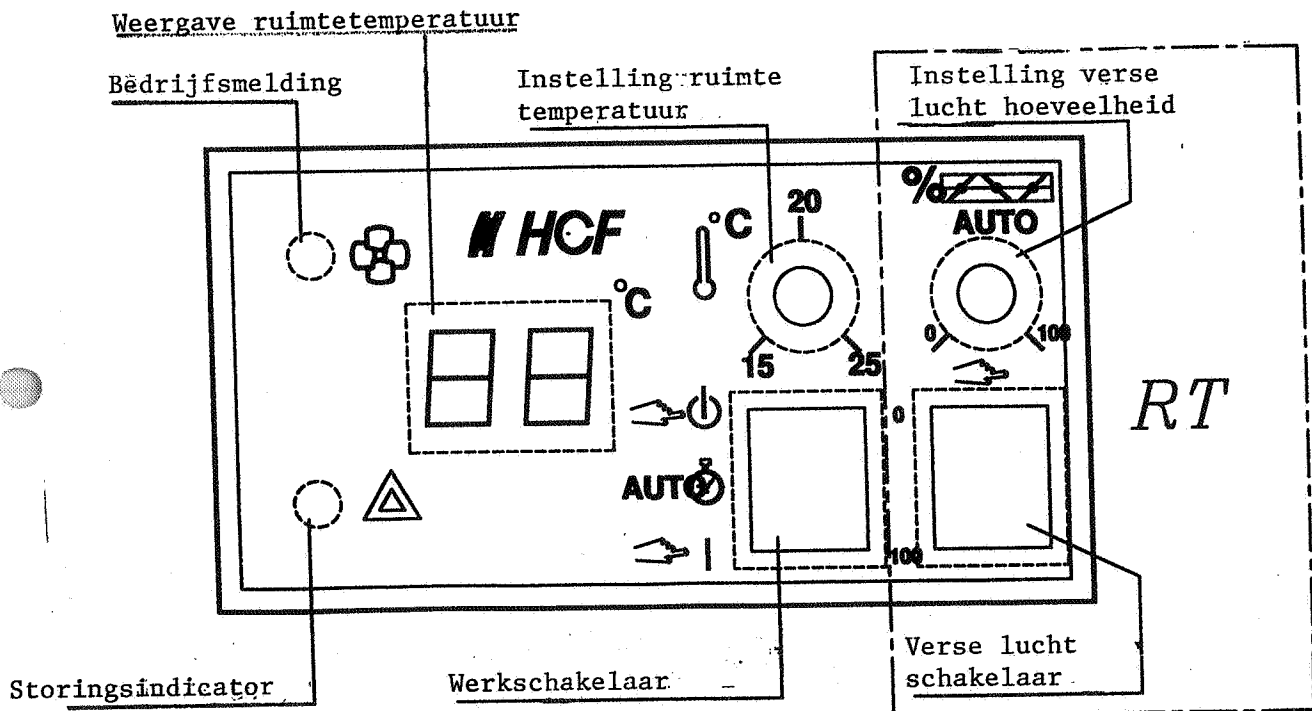

Afstandsbediening van de rooftop unit (RT-serie)

1. Verse lucht schakelaar

- 0 % verse lucht
- automatische instelling
- 100 % verse lucht

2. Werkschakelaar

- standby
- regelend op microprocessor ingestelde klokwaarden
- overwerkschakelaar