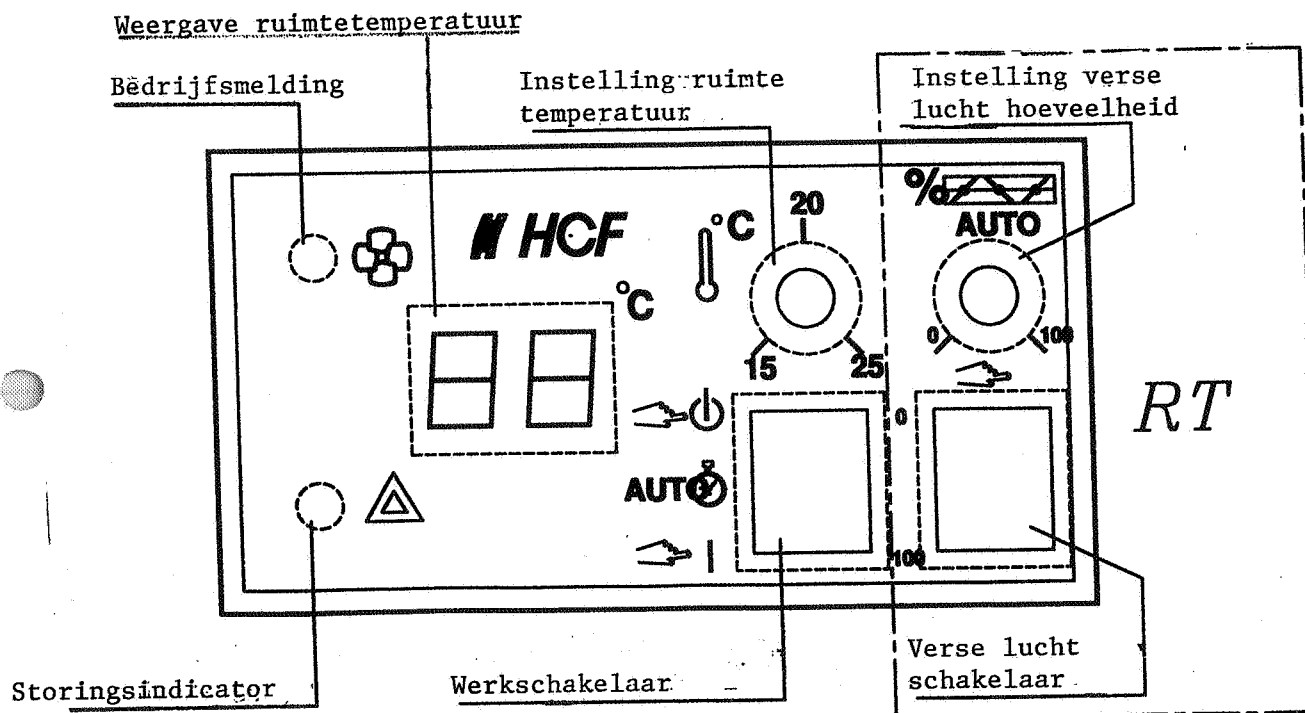

## Afstandsbediening van de rooftop unit (RT-serie)

### 1. Verse lucht schakelaar

- 0 % verse lucht
- automatische instelling
- 100 % verse lucht

### 2. Werkschakelaar

- standby
- regelend op microprocessor ingestelde klokwaarden
- overwerkschakelaar