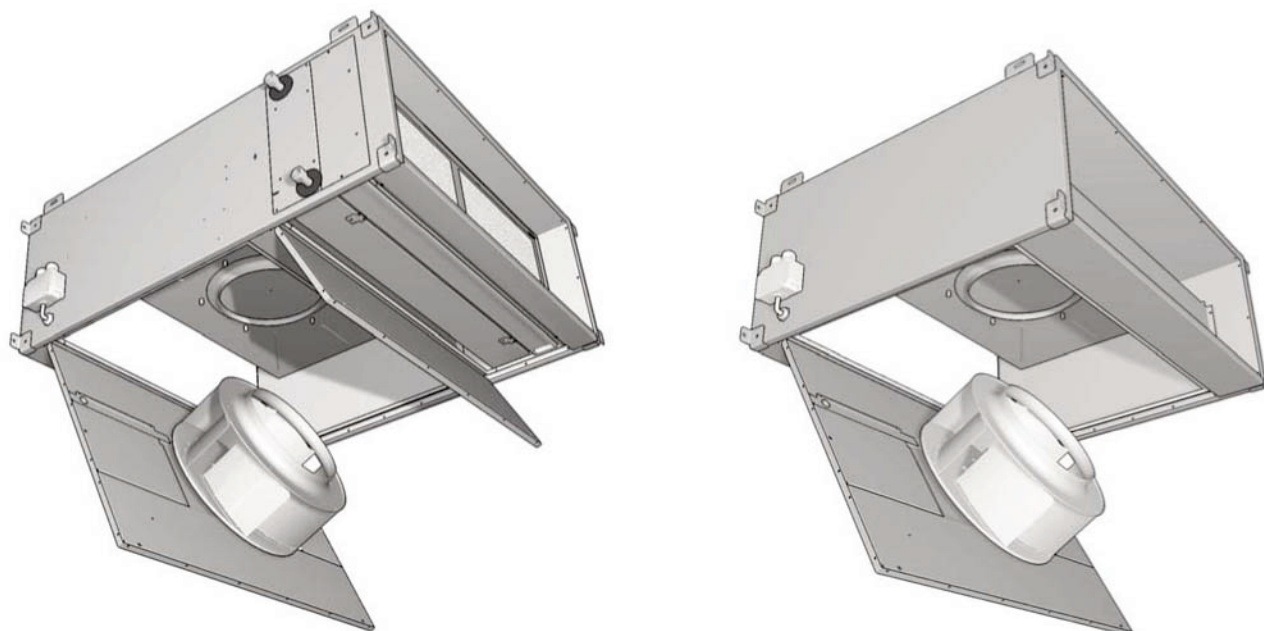

Плоский прибор с 1-ступенчатым двигателем однофазного тока
Плоский прибор с 2-ступенчатым двигателем трёхфазного тока
Вентблок Airblock FG - системы фильтрации и охлаждения

Инструкция по монтажу и эксплуатации

Сохраняйте данную инструкцию для дальнейшего использования!

Блок приточной вентиляции переменного тока 230 В / 50 Гц:

типы 1506002, 1507002, 1508002, 1509002

Блок вытяжной вентиляции переменного тока 230 В / 50 Гц:

типы 1506005, 1507005, 1508005, 1509005

Блок приточной вентиляции трёхфазного тока 3 x 400 В / 50 Гц:

типы 1506001, 1507001, 1508001, 1509001, 1501001

Блок вытяжной вентиляции трёхфазного тока 3 x 400 В / 50 Гц: