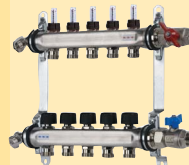

Распределительные системы КаМо

Эффективное тепло- и водоснабжение