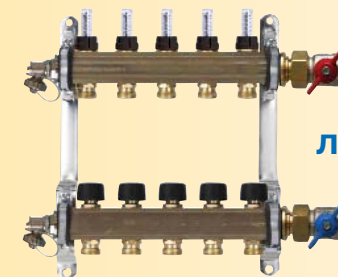

Распределители КаМо

Высоко-качественная сталь

Преимущества:

- ✓ Простая установка и настройка
- ✓ Клапаны позволяют выставлять даже малое количество воды, что делает эксплуатацию более удобной
- ✓ Большое смотровое окошко датчика контроля потока дает возможность снимать точные показания даже при слабом потоке
- ✓ Конструкция отвечает стандартам DIN EN 1264-4, в соответствии с которыми функция регулировки количества воды и функция перекрытия разделены.
- ✓ Надежные EPDM-уплотнения