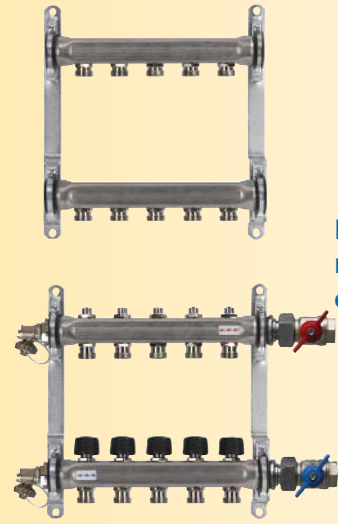

Распределители КаМо

Высоко-качественная сталь

Преимущества:

- ✓ Простая установка и настройка
- ✓ Клапаны позволяют выставлять даже малое количество воды, что делает эксплуатацию более удобной
- ✓ Большое смотровое окошко датчика контроля потока дает возможность снимать точные показания даже при слабом потоке
- ✓ Конструкция отвечает стандартам DIN EN 1264-4, в соответствии с которыми функция регулировки количества воды и функция перекрытия разделены.
- ✓ Надежные EPDM-уплотнения