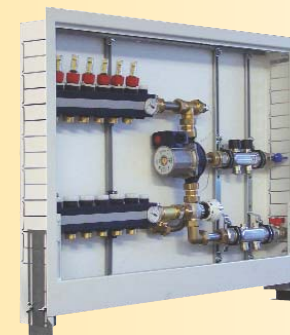

Распределители КаМо

Высоко-качественная сталь

Преимущества:

- ✓ Простая установка и настройка
- ✓ Клапаны позволяют выставлять даже малое количество воды, что делает эксплуатацию более удобной
- ✓ Большое смотровое окошко датчика контроля потока дает возможность снимать точные показания даже при слабом потоке
- ✓ Конструкция отвечает стандартам DIN EN 1264-4, в соответствии с которыми функция регулировки количества воды и функция перекрытия разделены.
- ✓ Надежные EPDM-уплотнения

Серия готовых протестированных коллекторных установок КаМо гарантирует экономию и простой монтаж

Коллекторные шкафы для подключения радиаторов и систем отопления под полом

Преимущества:

- ✓ Шкафы для скрытого (глубина 110 мм) и наружного (глубина 80мм) монтажа
- ✓ Удобство установки и настройки

Регулировочные станции для систем отопления под полом

Монтажная глубина 110 mm!

Преимущества:

- ✓ Оптимальная гидравлика
- ✓ Малые габариты
- ✓ Шкафы для скрытого и наружного монтажа
- ✓ Удобство установки и настройки