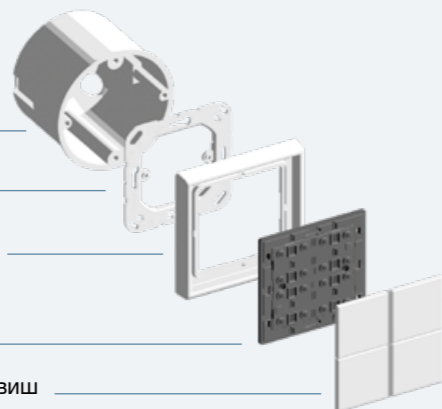

Индивидуальность в системе «Умный дом»

МОДУЛЬНАЯ СИСТЕМА:

Настенная коробка

Опорная рамка

Рамка в дизайне LS 990 или A creation

Функциональная начинка, например,
кнопочный модуль с 1–4 платами

Накладка, например, набор из 1–4 клавиш