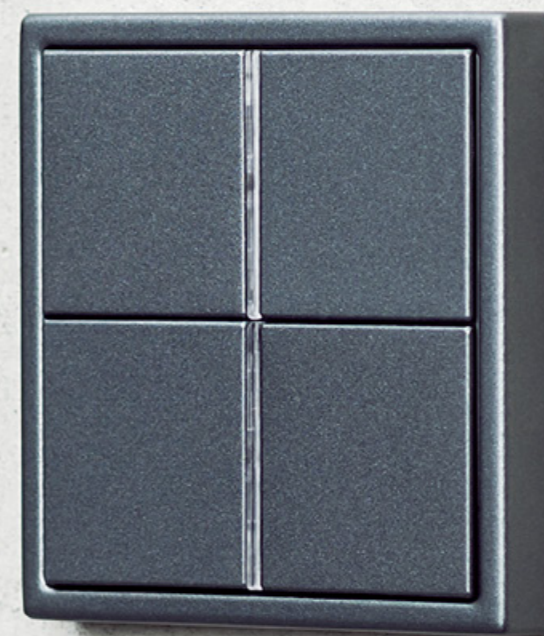

LS 990: подлинная классика

Строгий квадрат в обрамлении узкой рамки — бескомпромиссная форма для подчеркнутого пуризма. Чёткие линии серии LS 990 предлагаются в уникальных материалах, позволяющих достичь полного совершенства. Например, надёжный и долговечный дюропласт, к которому приятно прикасаться, или натуральные материалы в сочетании с металлическими оттенками алюминия, нержавеющей стали, латуни или золота. Они все изготовлены с высочайшей точностью и в соответствии с самыми высокими требованиями.

Исполнение из пластика:		Исполнение из металла:	
слоновая кость		алюминий	имитация золота
белый		нержавеющая сталь	золото
светло-серый		антрацит*	латунь classic
чёрный		тёмный алюминий*	латунь antik
		блестящий хром	*лакированный алюминий