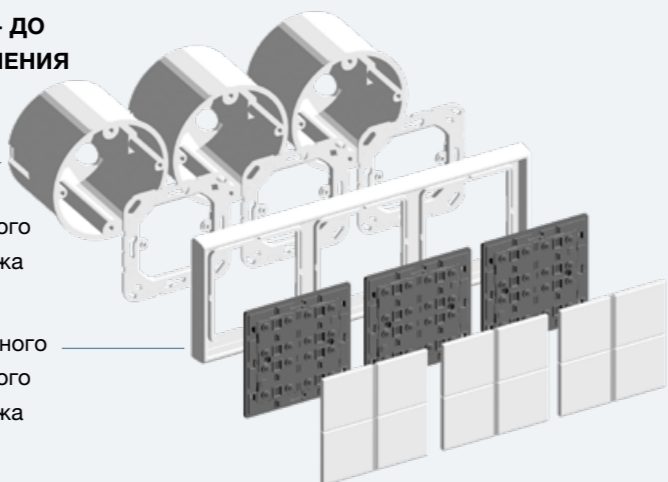

Индивидуальность в системе «Умный дом»

МОДУЛЬНАЯ СИСТЕМА:

Настенная коробка

Опорная рамка

Рамка в дизайне LS 990 или A creation

Функциональная начинка, например,
кнопочный модуль с 1–4 платами

Накладка, например, набор из 1–4 клавиш

КОНСТРУКЦИИ ОТ ОДНО- ДО ПЯТИМЕСТНОГО ИСПОЛНЕНИЯ

Настенные коробки от
одно- до пятиместного
исполнения для вертикального
или горизонтального монтажа

Рамки от одно- до пятиместного
исполнения для вертикального
или горизонтального монтажа