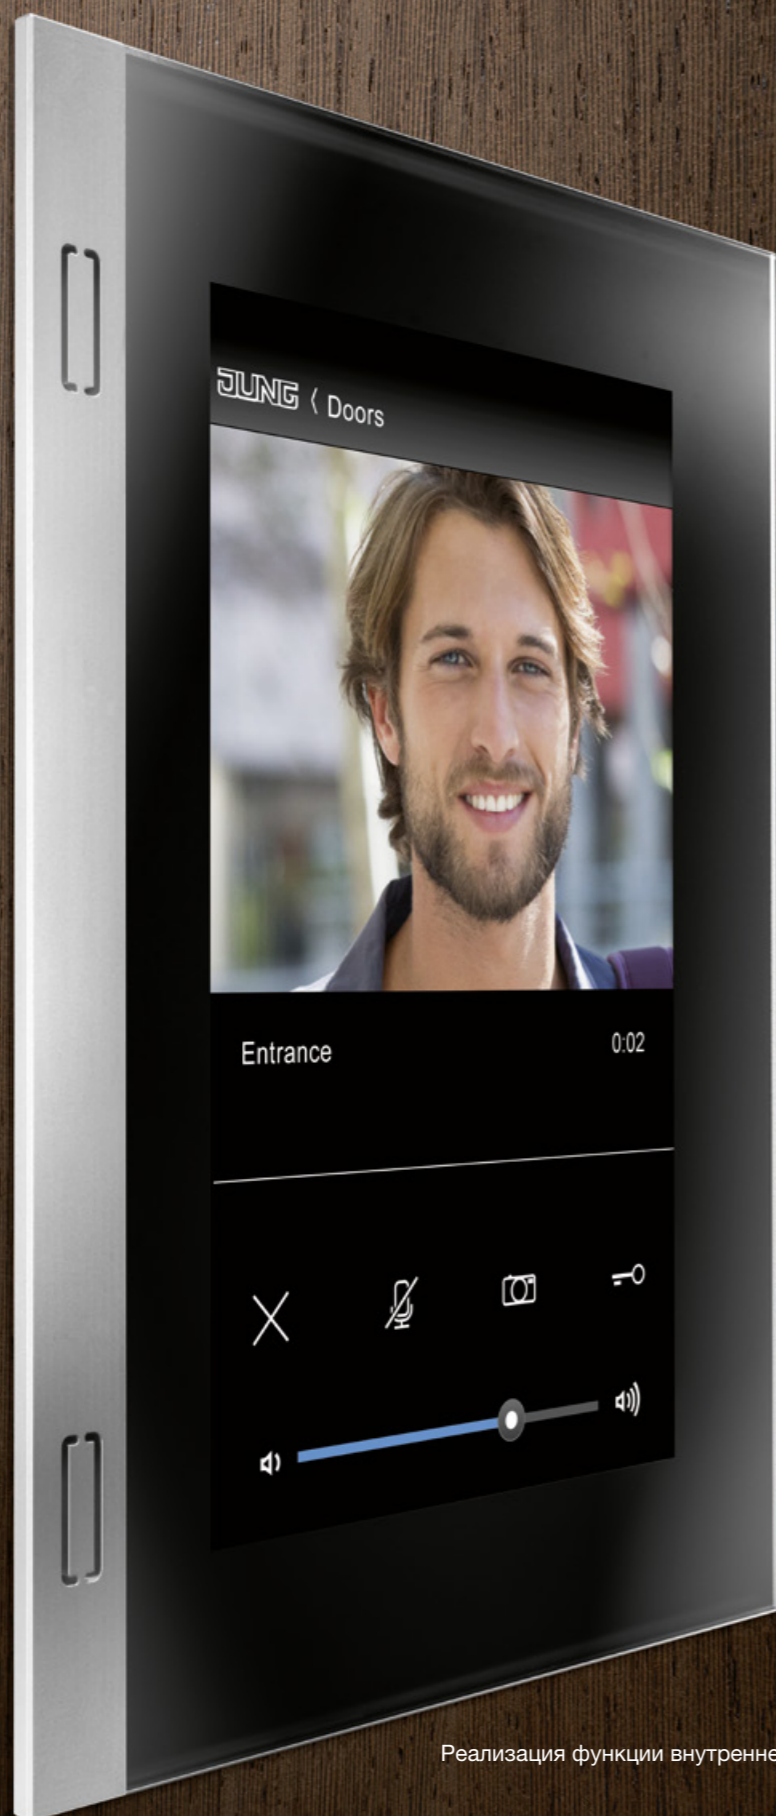

ГРАФИЧЕСКИЙ ИНСТРУМЕНТ

Лазерная гравировка

Маркировка

Цветная печать

jung.de/gt

Реализация функции внутренней связи на панели Smart-Control 7

Завораживающая визуализация

«Умный дом» является таким же индивидуальным, как и его жители. Современные технологии KNX демонстрируют свои преимущества даже в повседневном использовании. Сенсорные экраны позволяют в любой момент получить доступ ко всем помещениям, функциям и сценариям, а также с лёгкостью управлять ими. Даже находясь далеко от дома, можно осуществлять мониторинг