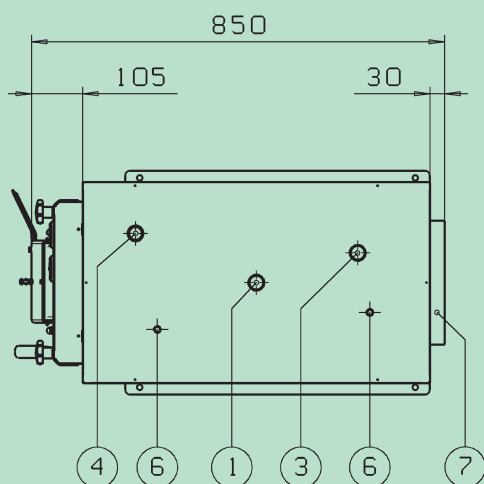

JÄSPI-ECOPUU 25 выгоден по цене и относится к лучшим котлам по выполнению европейских критериев экологичности.

ТЕХНИЧЕСКИЕ ДАННЫЕ:

ЧАСТИ:

1. Штуцер выхода R 1"
2. Штуцер возврата R 1"
3. Штуцер расширения R 1"
4. Штуцер регулятора тяги R 3/4"
5. Штуцер дренажа R 1/2"
(с обеих сторон)
6. Штуцеры змеевика охлаждения Ø 15
7. Штуцер дымохода (255 x 100)
8. Термометр
9. Манометр
10. Люк очистки (турбуляторы)
11. Люк наполнения
12. Люк очистки от золы
13. Соединительная часть дымохода (245 x 100)
14. Штуцер датчика R 1/2"
(для термического клапана TSK)

МОДЕЛЬ	Размеры котла, мм			Размеры топки, мм			Мощность кВт	Объем л	Вес кг	Констр. давл., бар	Констр. темп., °C	Мин. тяга, Па
	высота	ширина	глубина	высота	ширина	глубина						
ЕСОРУУ 25	1340	465	775	250	380	700	25	65	290	1,5	100	14

С правом на изменения габаритов и конструкции.

Рекомендация для дымовой трубы: металлическая мин. Ø 140 мм, кирпичная мин. 180 x 180 мм² (прим. 300 см² = целый кирпич). Высота трубы: мин. 5 м.

Дилер:

KAUKORA OY