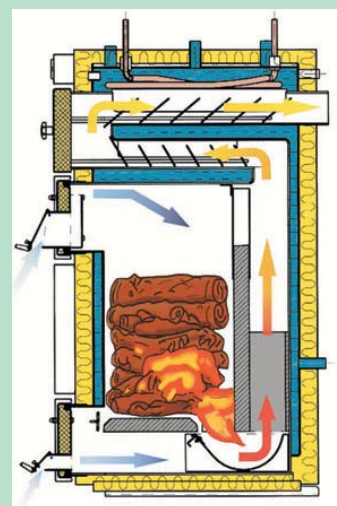

Управляемый и регулируемый процесс сжигания котла JÄSPI-ECOPUU 25 достигается в керамической топке, и что важно, без нагнетательного или вытяжного вентилятора.

Мощность котла JÄSPI-ECOPUU 25 – 25 кВт, ее достаточно для отопления большинства небольших частных домов. Безопасность котла подтверждает змеевик охлаждения, к которому при монтаже котла подключают термический клапан против закипания (Jäspi TSK 3/4" R, дополнительное оснащение). Котел всегда подключают для зарядки к аккумулятору энергии. Подходящий по размеру аккумулятор выбирают на основе отапливаемой площади и назначения объекта (напр., 500-1200 л). Хорошим решением является, например, аккумулятор Jäspi-Ovali.

JÄSPI-ECOPUU 25 выгоден по цене и относится к лучшим котлам по выполнению европейских критериев экологичности.

ТЕХНИЧЕСКИЕ ДАННЫЕ:

ЧАСТИ:

1. Штуцер выхода R 1"
2. Штуцер возврата R 1"
3. Штуцер расширения R 1"
4. Штуцер регулятора тяги R 3/4"
5. Штуцер дренажа R 1/2"
(с обеих сторон)
6. Штуцеры змеевика охлаждения Ø 15
7. Штуцер дымохода (255 x 100)
8. Термометр
9. Манометр
10. Люк очистки (турбуляторы)
11. Люк наполнения
12. Люк очистки от золы
13. Соединительная часть дымохода (245 x 100)
14. Штуцер датчика R 1/2"
(для термического клапана TSK)