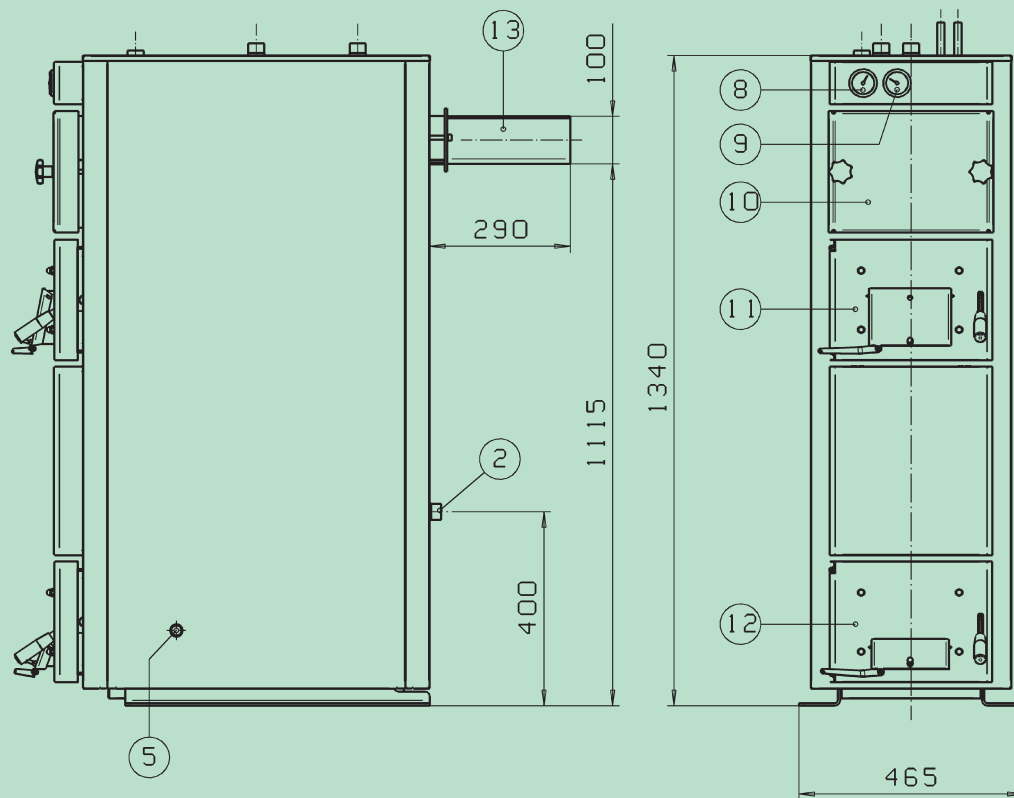

JÄSPI-ECOPUU 25 выгоден по цене и относится к лучшим котлам по выполнению европейских критериев экологичности.

ТЕХНИЧЕСКИЕ ДАННЫЕ:

ЧАСТИ:

1. Штуцер выхода R 1"
2. Штуцер возврата R 1"
3. Штуцер расширения R 1"
4. Штуцер регулятора тяги R 3/4"
5. Штуцер дренажа R 1/2"
(с обеих сторон)
6. Штуцеры змеевика охлаждения Ø 15
7. Штуцер дымохода (255 x 100)
8. Термометр
9. Манометр
10. Люк очистки (турбуляторы)
11. Люк наполнения
12. Люк очистки от золы
13. Соединительная часть дымохода (245 x 100)
14. Штуцер датчика R 1/2"
(для термического клапана TSK)

МОДЕЛЬ	Размеры котла, мм			Размеры топки, мм			Мощность кВт	Объем л	Вес кг	Констр. давл., бар	Констр. темп., °C	Мин. тяга, Па
	высота	ширина	глубина	высота	ширина	глубина						
ЕСОРУУ 25	1340	465	775	250	380	700	25	65	290	1,5	100	14

С правом на изменения габаритов и конструкции.

Рекомендация для дымовой трубы: металлическая мин. Ø 140 мм, кирпичная мин. 180 x 180 мм² (прим. 300 см² = целый кирпич). Высота трубы: мин. 5 м.

Дилер:

KAUKORA OY