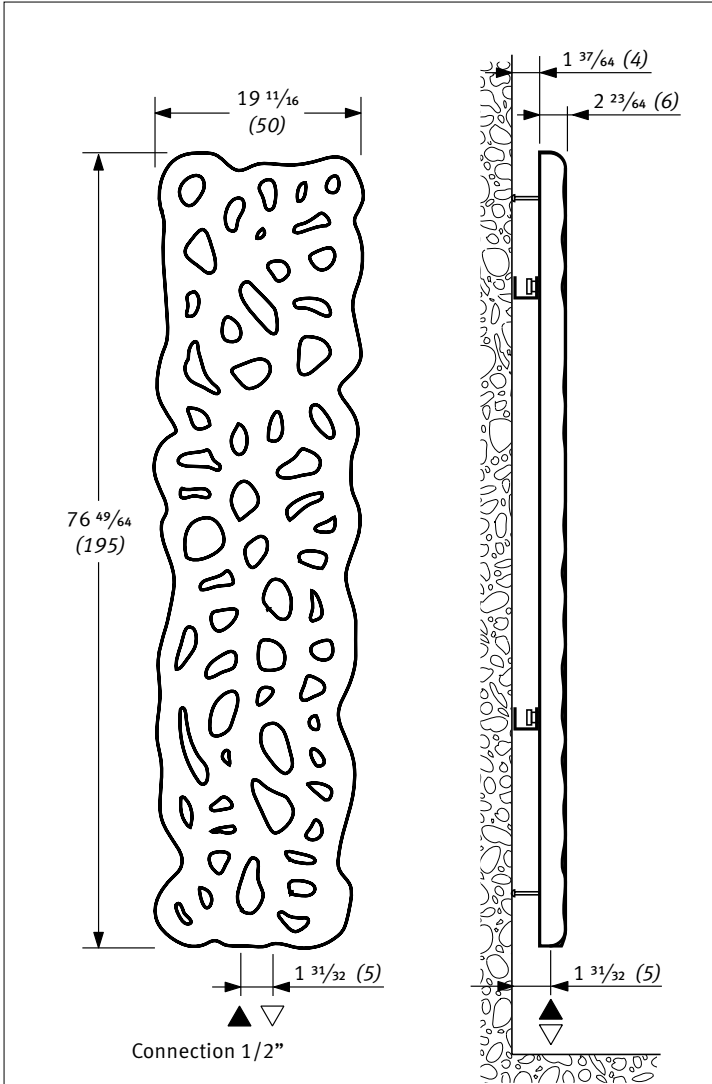

# MOON

Montagehandleiding - Instructions de montage  
Montagehinweis - Mounting instructions

163 lbs / 74 kg  
 0.66 Gal / 2.5 L

De ontluftung gebeurt automatisch via de centrale ontlufter. Tijdens het ontluften moeten alle andere toestellen op hetzelfde circuit afgesloten worden.