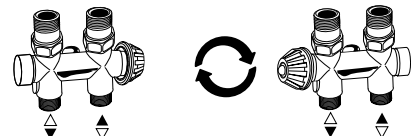

### OPTIE OPTION

Code 5090.1111

Code 5090.1110

Code 5090.1119

Code 5094.425

Code 5094.427

Code 5090.1111

**Standaard  
Standard**

Klemkoppelingen voor ventielen: zie Jaga prijslijst.  
Raccords bicônes pour vannes: voir liste des prix Jaga.  
Klemringverschraubungen für Ventile: siehe Jaga Preisliste.  
Sleeve couplings for valves: see Jaga price list.