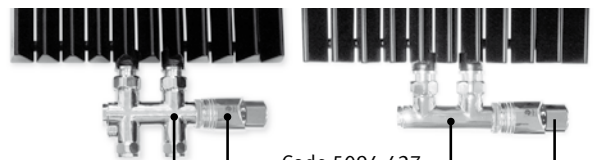

### OPTIE OPTION

Code 5090.1111

Code 5090.1110

Code 5090.1119

Code 5094.425

Code 5094.427

Code 5090.1111

**Standaard  
Standard**

Klemkoppelingen voor ventielen: zie Jaga prijslijst.  
Raccords bicônes pour vannes: voir liste des prix Jaga.  
Klemringverschraubungen für Ventile: siehe Jaga Preisliste.  
Sleeve couplings for valves: see Jaga price list.