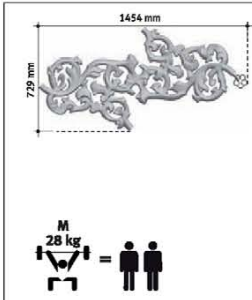

heatwave medium

Montagehandleiding - Instructions de montage
Montageanleitung - Mounting Instructions

De positie van de Heatwave in deze handleiding geriet de voorkeur van de ontwerper.
La position du Heatwave décrite dans ce manuel a la préférence du concepteur.
The position of the heatwave shown in the manual is the preferred position of the designer.