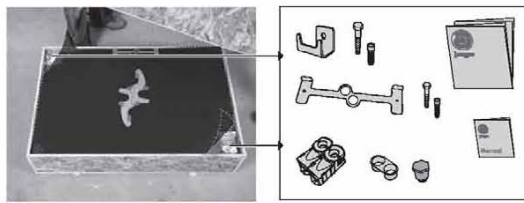

heatwave medium

Montagehandleiding - Instructions de montage
Montageanleitung - Mounting Instructions

De positie van de Heatwave in deze handleiding geriet de voorkeur van de ontwerper.
La position du Heatwave décrite dans ce manuel a la préférence du concepteur.
The position of the heatwave shown in the manual is the preferred position of the designer.