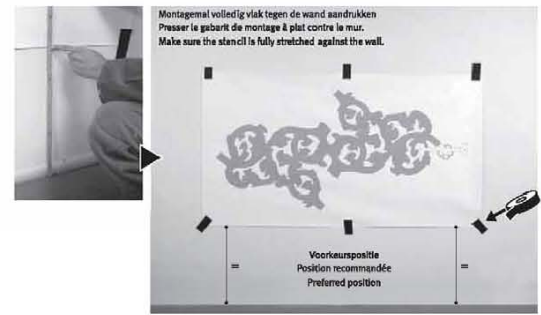

De positie van de Heatwave in deze handleiding geriet de voorkeur van de ontwerper.
La position du Heatwave décrite dans ce manuel a la préférence du concepteur.
The position of the heatwave shown in the manual is the preferred position of the designer.