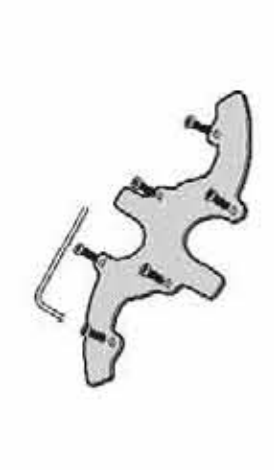

Gebruik het schuimrubber als bescherming op de vloer tijdens de montage van de Heatwave.
Utilisez la mousse de caoutchouc comme protection sur le sol pendant le montage du Heatwave.
When mounting the Heatwave, use the foam rubber as floor protection.