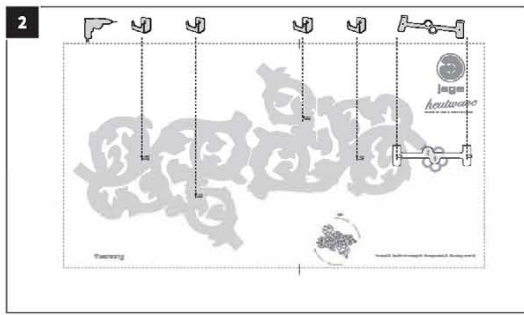

De positie van de Heatwave in deze handleiding geriet de voorkeur van de ontwerper.
La position du Heatwave décrite dans ce manuel a la préférence du concepteur.
The position of the heatwave shown in the manual is the preferred position of the designer.