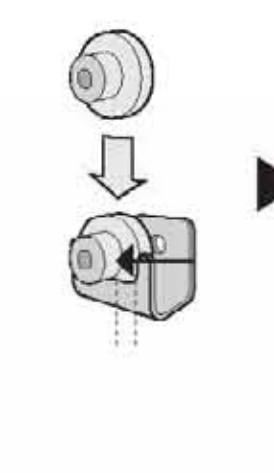

Gebruik het schuimrubber als bescherming op de vloer tijdens de montage van de Heatwave.
Utilisez la mousse de caoutchouc comme protection sur le sol pendant le montage du Heatwave.
When mounting the Heatwave, use the foam rubber as floor protection.