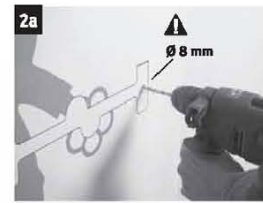

heatwave medium

Montagehandleiding - Instructions de montage
Montageanleitung - Mounting Instructions

De positie van de Heatwave in deze handleiding geriet de voorkeur van de ontwerper.
La position du Heatwave décrite dans ce manuel a la préférence du concepteur.
The position of the heatwave shown in the manual is the preferred position of the designer.