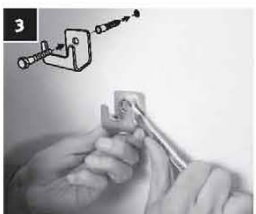

heatwave medium

Montagehandleiding - Instructions de montage
Montageanleitung - Mounting Instructions

De positie van de Heatwave in deze handleiding geriet de voorkeur van de ontwerper.
La position du Heatwave décrite dans ce manuel a la préférence du concepteur.
The position of the heatwave shown in the manual is the preferred position of the designer.