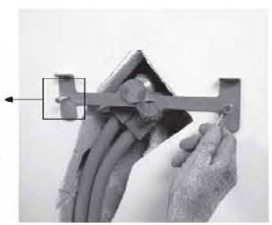

heatwave medium

Montagehandleiding - Instructions de montage
Montageanleitung - Mounting Instructions

De positie van de Heatwave in deze handleiding geriet de voorkeur van de ontwerper.
La position du Heatwave décrite dans ce manuel a la préférence du concepteur.
The position of the heatwave shown in the manual is the preferred position of the designer.