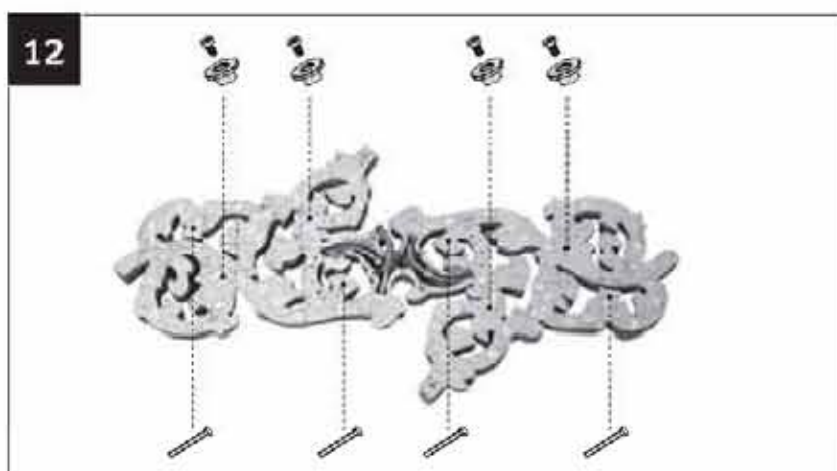

Gebruik het schuimrubber als bescherming op de vloer tijdens de montage van de Heatwave.
Utilisez la mousse de caoutchouc comme protection sur le sol pendant le montage du Heatwave.
When mounting the Heatwave, use the foam rubber as floor protection.