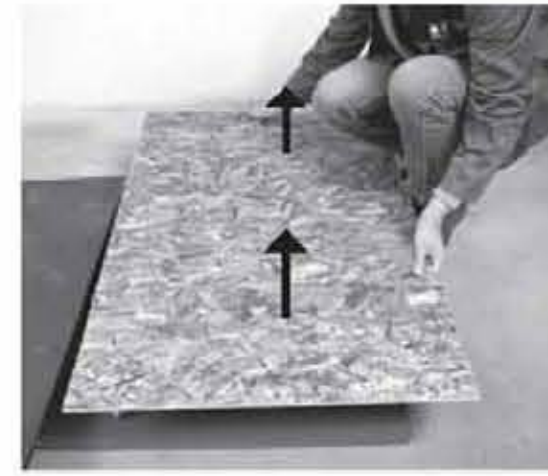

heatwave medium

Montagehandleiding - Instructions de montage
Montageanleitung - Mounting Instructions

Het is mogelijk de Heatwave over een volledig bereik van 360° te monteren.
Il est possible de monter le Heatwave sur une portée complète de 360°.
It is possible to fix the Heatwave over a complete range of 360°.

De positie van de Heatwave in deze handleiding geriet de voorkeur van de ontwerper.
La position du Heatwave décrite dans ce manuel a la préférence du concepteur.
The position of the heatwave shown in the manual is the preferred position of the designer.

Gebruik het schuimrubber als bescherming op de vloer tijdens de montage van de Heatwave.
 Utilisez la mousse de caoutchouc comme protection sur le sol pendant le montage du Heatwave.
 When mounting the Heatwave, use the foam rubber as floor protection.