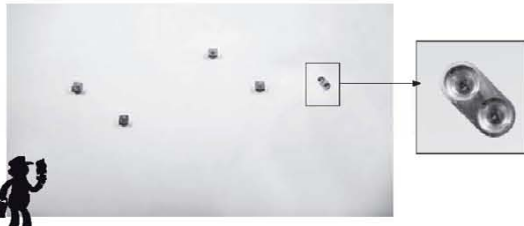

heatwave medium

Montagehandleiding - Instructions de montage
Montageanleitung - Mounting Instructions

De positie van de Heatwave in deze handleiding geriet de voorkeur van de ontwerper.
La position du Heatwave décrite dans ce manuel a la préférence du concepteur.
The position of the heatwave shown in the manual is the preferred position of the designer.