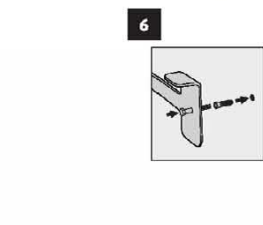

heatwave medium

Montagehandleiding - Instructions de montage
Montageanleitung - Mounting Instructions

De positie van de Heatwave in deze handleiding geriet de voorkeur van de ontwerper.
La position du Heatwave décrite dans ce manuel a la préférence du concepteur.
The position of the heatwave shown in the manual is the preferred position of the designer.