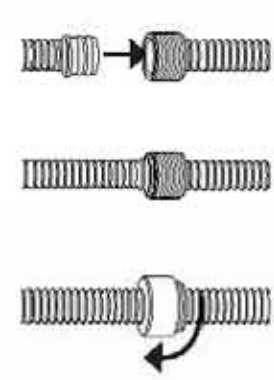

Gebruik het schuimrubber als bescherming op de vloer tijdens de montage van de Heatwave.
Utilisez la mousse de caoutchouc comme protection sur le sol pendant le montage du Heatwave.
When mounting the Heatwave, use the foam rubber as floor protection.