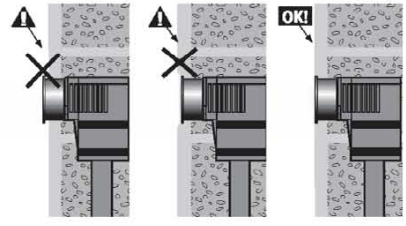

heatwave medium

Montagehandleiding - Instructions de montage
Montageanleitung - Mounting Instructions

De positie van de Heatwave in deze handleiding geriet de voorkeur van de ontwerper.
La position du Heatwave décrite dans ce manuel a la préférence du concepteur.
The position of the heatwave shown in the manual is the preferred position of the designer.