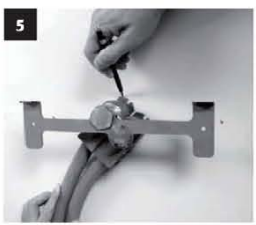

heatwave medium

Montagehandleiding - Instructions de montage
Montageanleitung - Mounting Instructions

De positie van de Heatwave in deze handleiding geriet de voorkeur van de ontwerper.
La position du Heatwave décrite dans ce manuel a la préférence du concepteur.
The position of the heatwave shown in the manual is the preferred position of the designer.