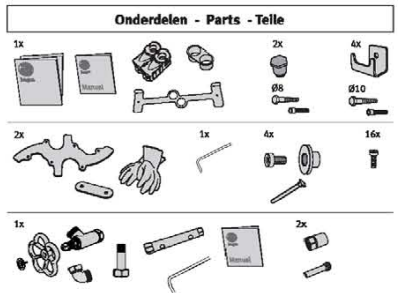

heatwave medium

Montagehandleiding - Instructions de montage
Montageanleitung - Mounting Instructions

De positie van de Heatwave in deze handleiding geriet de voorkeur van de ontwerper.
La position du Heatwave décrite dans ce manuel a la préférence du concepteur.
The position of the heatwave shown in the manual is the preferred position of the designer.