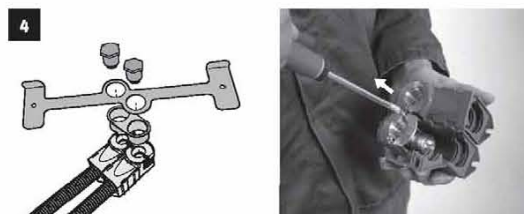

heatwave medium

Montagehandleiding - Instructions de montage
Montageanleitung - Mounting Instructions

De positie van de Heatwave in deze handleiding geriet de voorkeur van de ontwerper.
La position du Heatwave décrite dans ce manuel a la préférence du concepteur.
The position of the heatwave shown in the manual is the preferred position of the designer.