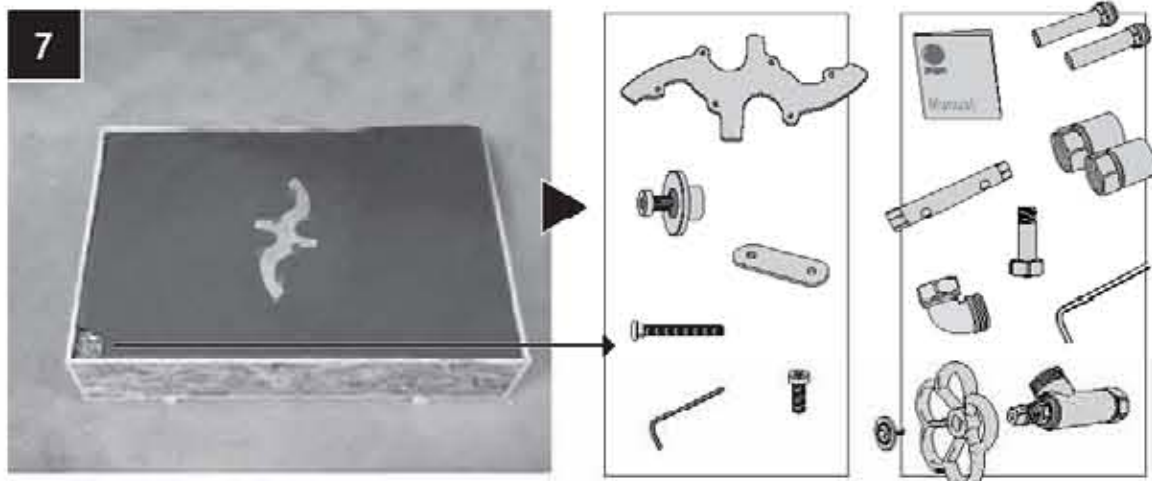

Gebruik het schuimrubber als bescherming op de vloer tijdens de montage van de Heatwave.
Utilisez la mousse de caoutchouc comme protection sur le sol pendant le montage du Heatwave.
When mounting the Heatwave, use the foam rubber as floor protection.

ontluchting - purge - Entlüftung - air venting

De ontluchting van de Heatwave gebeurt automatisch via de centrale ontluchter.
Tijdens het ontluchten moeten alle andere toestellen op hetzelfde circuit afgesloten worden.
La purge du Heatwave se déroule automatiquement par le biais du purgeur central. Pendant la purge, tous les autres appareils branchés sur le même circuit doivent être fermés.

Air venting of the Heatwave is done through the central air release vent.
Whilst purging is in progress ensure all other connections on the circuit are closed.

aansluiting - raccordement - Anschluß - connection

De montagehandleiding voor het monteren van de aansluiting bevindt zich in de verpakking van het ventiel.
Le manuel d'instruction pour le montage du raccordement se trouve dans l'emballage du ventilateur.

The connection set mounting instruction can be found in the valve packaging