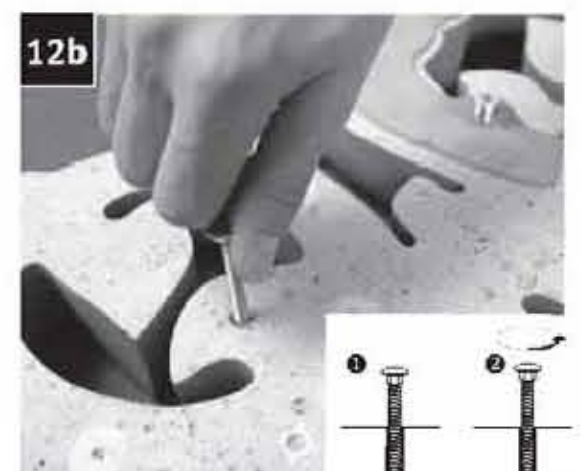

Gebruik het schuimrubber als bescherming op de vloer tijdens de montage van de Heatwave.
Utilisez la mousse de caoutchouc comme protection sur le sol pendant le montage du Heatwave.
When mounting the Heatwave, use the foam rubber as floor protection.