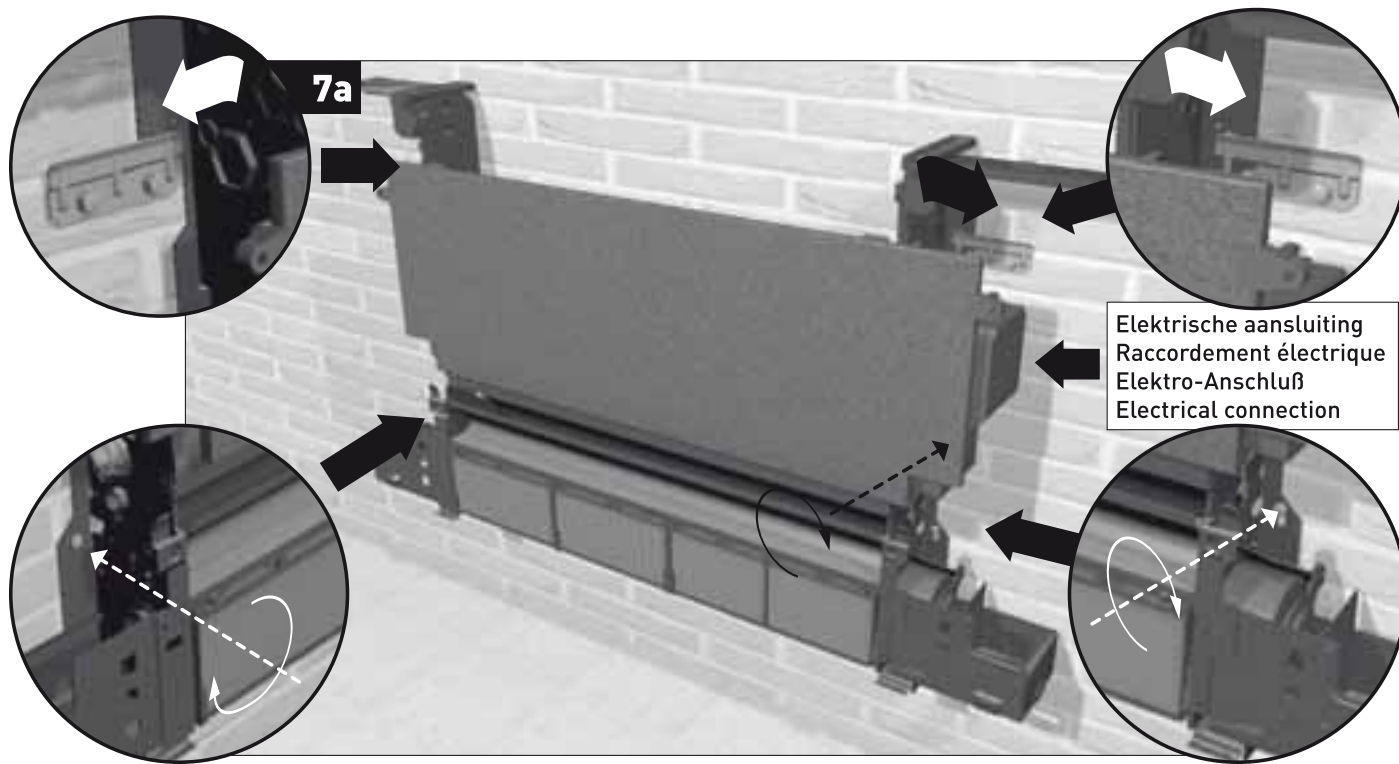

- standaard hydraulische aansluiting 3/4" (Eurocone) links / elektrische aansluiting rechts
- raccordement hydraulique 3/4" (Eurocone) standard à gauche / électrique à droite
- Hydraulische Anschluß 3/4" (Eurocone) Standard Links / elektrischer Anschluß rechts
- hydraulic connection 3/4" (Eurocone) standard to the left / electrical connection on the right side

Optie / option / Option

- de warmtewisselaar is omkeerbaar: [hydraulische aansluiting rechts / elektrische aansluiting links]
- l'échangeur de chaleur est réversible: [raccordement hydraulique à droite / électrique à gauche]
- der Wärmetauscher ist umkehrbar: [Hydraulische Anschluß rechts / elektrischer Anschluß links]
- the heat exchanger is reversible: [hydraulic connection right / electrical connection to the left]

Onderdelen / Parts / Teile

2 x - ophanghaken / Support / Brackets / Wandhaken

6 x

- het type wand, vol of hol, bepaalt welk soort plug en schroef gebruikt dient te worden.
- le type de mur, solide ou cavité, détermine le type de vis ou le module d'extention qui est utilisé.
- die Art der Wand , fest oder hohl , bestimmt die Art der Schrauben und Dübel , die verwändet werden
- the type of wall, solid or cavity, determines the type of screw or plug that is used.

⚠ OPGEPAST / ATTENTION / ACHTUNG ⚠

Het toestel werkt niet:

- als het onderrooster niet correct gemonteerd is en niet op de veiligheidsknop drukt.

L'appareil ne fonctionne pas:

- si le grille n'est pas fermée ou monté correctement, le système de sécurité arrête le moteur.