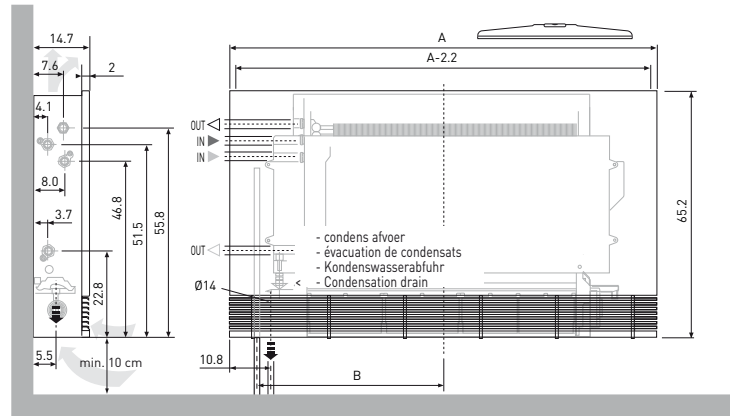

Montagehandleiding / Instructions de montage / Montagehinweis / Mounting instructions
Afmetingen / Dimensions / Abmessungen 2-pijps / 2 tubes / 2-leiter / 2-pipe

Afmetingen / Dimensions / Abmessungen 4-pijps / 4 tubes / 4-leiter / 4-pipe

	Type > L70	L90	L110	L130	L150
A	72.30 cm	92.30 cm	112.30 cm	132.30 cm	152.30 cm
B	28.45 cm	38.45 cm	48.45 cm	58.45 cm	68.45 cm
	2-pijps 14 kg	20 kg	23 kg	26 kg	31 kg
	4-pijps 17 kg	22 kg	25 kg	29 kg	34 kg

- standaard hydraulische aansluiting 3/4" (Eurocone) links / elektrische aansluiting rechts
- raccordement hydraulique 3/4" (Eurocone) standard à gauche / électrique à droite
- Hydraulische Anschluß 3/4" (Eurocone) Standard Links / elektrischer Anschluß rechts
- hydraulic connection 3/4" (Eurocone) standard to the left / electrical connection on the right side