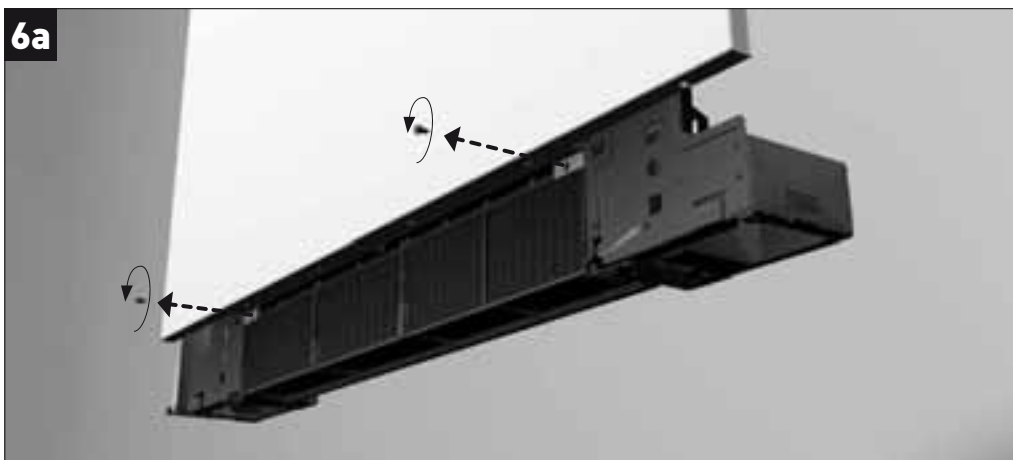

- standaard hydraulische aansluiting 3/4" (Eurocone) links / elektrische aansluiting rechts
- raccordement hydraulique 3/4" (Eurocone) standard à gauche / électrique à droite
- Hydraulische Anschluß 3/4" (Eurocone) Standard Links / elektrischer Anschluß rechts
- hydraulic connection 3/4" (Eurocone) standard to the left / electrical connection on the right side

Optie / option / Option

- de warmtewisselaar is omkeerbaar: [hydraulische aansluiting rechts / elektrische aansluiting links]
- l'échangeur de chaleur est réversible: [raccordement hydraulique à droite / électrique à gauche]
- der Wärmetauscher ist umkehrbar: [Hydraulische Anschluß rechts / elektrischer Anschluß links]
- the heat exchanger is reversible: [hydraulic connection right / electrical connection to the left]

Onderdelen / Parts / Teile

2 x - ophanghaken / Support / Brackets / Wandhaken

6 x

- het type wand, vol of hol, bepaalt welk soort plug en schroef gebruikt dient te worden.
- le type de mur, solide ou cavité, détermine le type de vis ou le module d'extention qui est utilisé.
- die Art der Wand , fest oder hohl , bestimmt die Art der Schrauben und Dübel , die verwändet werden
- the type of wall, solid or cavity, determines the type of screw or plug that is used.