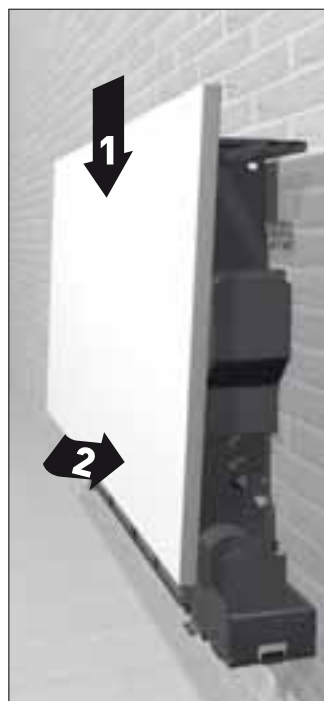

- standaard hydraulische aansluiting 3/4" (Eurocone) links / elektrische aansluiting rechts
- raccordement hydraulique 3/4" (Eurocone) standard à gauche / électrique à droite
- Hydraulische Anschluß 3/4" (Eurocone) Standard Links / elektrischer Anschluß rechts
- hydraulic connection 3/4" (Eurocone) standard to the left / electrical connection on the right side

Optie / option / Option

- de warmtewisselaar is omkeerbaar: [hydraulische aansluiting rechts / elektrische aansluiting links]
- l'échangeur de chaleur est réversible: [raccordement hydraulique à droite / électrique à gauche]
- der Wärmetauscher ist umkehrbar: [Hydraulische Anschluß rechts / elektrischer Anschluß links]
- the heat exchanger is reversible: [hydraulic connection right / electrical connection to the left]

Onderdelen / Parts / Teile

2 x - ophanghaken / Support / Brackets / Wandhaken

6 x

- het type wand, vol of hol, bepaalt welk soort plug en schroef gebruikt dient te worden.
- le type de mur, solide ou cavité, détermine le type de vis ou le module d'extention qui est utilisé.
- die Art der Wand , fest oder hohl , bestimmt die Art der Schrauben und Dübel , die verwändet werden
- the type of wall, solid or cavity, determines the type of screw or plug that is used.