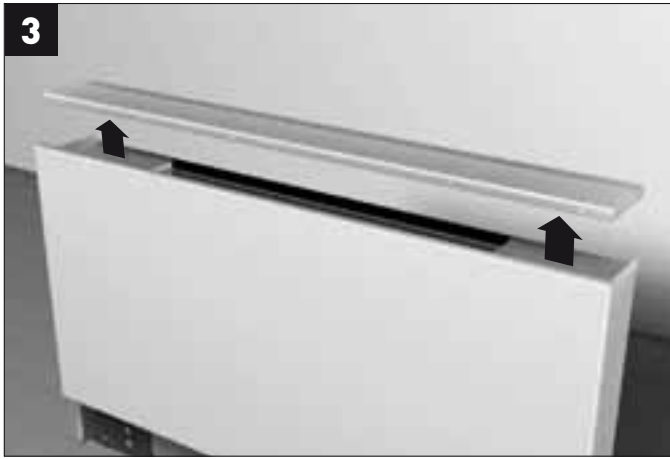

- standaard hydraulische aansluiting 3/4" (Eurocone) links / elektrische aansluiting rechts
- raccordement hydraulique 3/4" (Eurocone) standard à gauche / électrique à droite
- Hydraulische Anschluß 3/4" (Eurocone) Standard Links / elektrischer Anschluß rechts
- hydraulic connection 3/4" (Eurocone) standard to the left / electrical connection on the right side

Optie / option / Option

- de warmtewisselaar is omkeerbaar: [hydraulische aansluiting rechts / elektrische aansluiting links]
- l'échangeur de chaleur est réversible: [raccordement hydraulique à droite / électrique à gauche]
- der Wärmetauscher ist umkehrbar: [Hydraulische Anschluß rechts / elektrischer Anschluß links]
- the heat exchanger is reversible: [hydraulic connection right / electrical connection to the left]

Onderdelen / Parts / Teile

2 x - ophanghaken / Support / Brackets / Wandhaken

6 x

- het type wand, vol of hol, bepaalt welk soort plug en schroef gebruikt dient te worden.
- le type de mur, solide ou cavité, détermine le type de vis ou le module d'extention qui est utilisé.
- die Art der Wand , fest oder hohl , bestimmt die Art der Schrauben und Dübel , die verwändet werden
- the type of wall, solid or cavity, determines the type of screw or plug that is used.