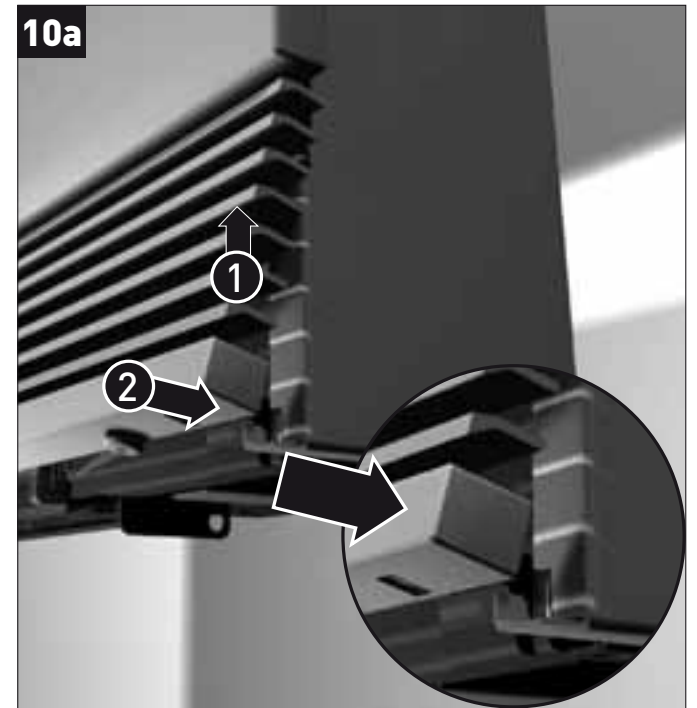

- standaard hydraulische aansluiting 3/4" (Eurocone) links / elektrische aansluiting rechts
- raccordement hydraulique 3/4" (Eurocone) standard à gauche / électrique à droite
- Hydraulische Anschluß 3/4" (Eurocone) Standard Links / elektrischer Anschluß rechts
- hydraulic connection 3/4" (Eurocone) standard to the left / electrical connection on the right side

Optie / option / Option

- de warmtewisselaar is omkeerbaar: [hydraulische aansluiting rechts / elektrische aansluiting links]
- l'échangeur de chaleur est réversible: [raccordement hydraulique à droite / électrique à gauche]
- der Wärmetauscher ist umkehrbar: [Hydraulische Anschluß rechts / elektrischer Anschluß links]
- the heat exchanger is reversible: [hydraulic connection right / electrical connection to the left]

Onderdelen / Parts / Teile

2 x - ophanghaken / Support / Brackets / Wandhaken

6 x

- het type wand, vol of hol, bepaalt welk soort plug en schroef gebruikt dient te worden.
- le type de mur, solide ou cavité, détermine le type de vis ou le module d'extention qui est utilisé.
- die Art der Wand , fest oder hohl , bestimmt die Art der Schrauben und Dübel , die verwändet werden
- the type of wall, solid or cavity, determines the type of screw or plug that is used.

⚠ OPGEPAST / ATTENTION / ACHTUNG ⚠

Het toestel werkt niet:

- als het onderrooster niet correct gemonteerd is en niet op de veiligheidsknop drukt.

L'appareil ne fonctionne pas:

- si le grille n'est pas fermée ou monté correctement, le système de sécurité arrête le moteur.