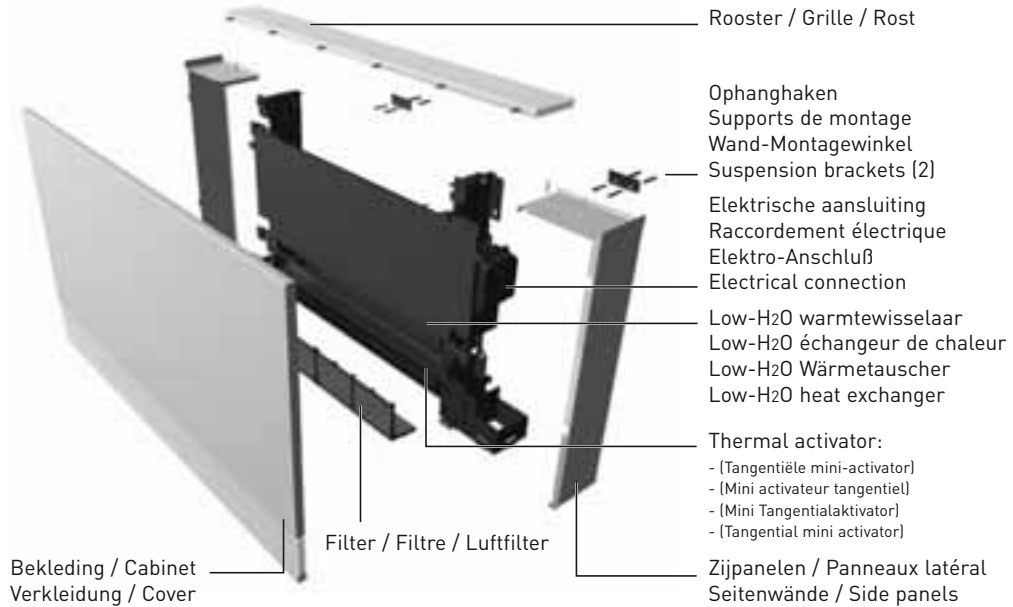

Onderdelen / Parts / Teile