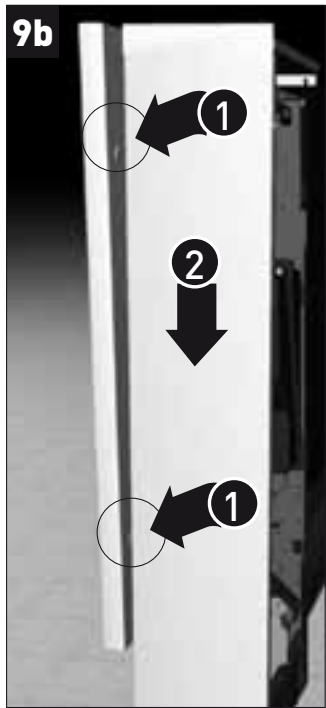

- standaard hydraulische aansluiting 3/4" (Eurocone) links / elektrische aansluiting rechts
- raccordement hydraulique 3/4" (Eurocone) standard à gauche / électrique à droite
- Hydraulische Anschluß 3/4" (Eurocone) Standard Links / elektrischer Anschluß rechts
- hydraulic connection 3/4" (Eurocone) standard to the left / electrical connection on the right side

Onderdelen / Parts / Teile

2 x - ophanghaken / Support / Brackets / Wandhaken

6 x

- het type wand, vol of hol, bepaalt welk soort plug en schroef gebruikt dient te worden.
- le type de mur, solide ou cavité, détermine le type de vis ou le module d'extention qui est utilisé.
- die Art der Wand , fest oder hohl , bestimmt die Art der Schrauben und Dübel , die verwändet werden
- the type of wall, solid or cavity, determines the type of screw or plug that is used.