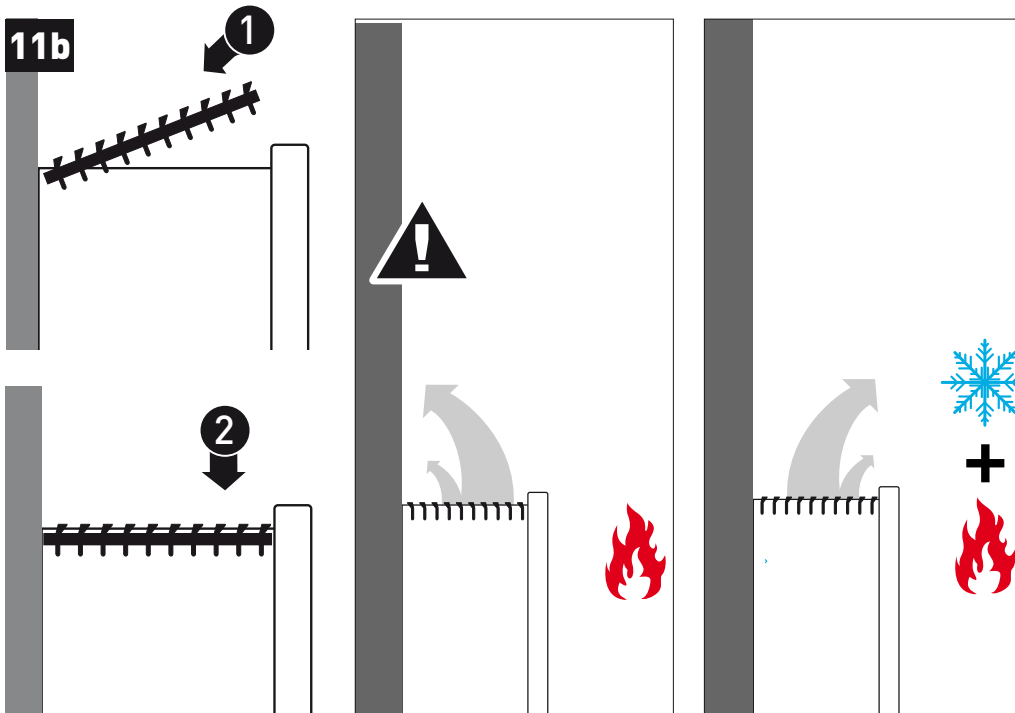

- standaard hydraulische aansluiting 3/4" (Eurocone) links / elektrische aansluiting rechts
- raccordement hydraulique 3/4" (Eurocone) standard à gauche / électrique à droite
- Hydraulische Anschluß 3/4" (Eurocone) Standard Links / elektrischer Anschluß rechts
- hydraulic connection 3/4" (Eurocone) standard to the left / electrical connection on the right side

Optie / option / Option

- de warmtewisselaar is omkeerbaar: [hydraulische aansluiting rechts / elektrische aansluiting links]
- l'échangeur de chaleur est réversible: [raccordement hydraulique à droite / électrique à gauche]
- der Wärmetauscher ist umkehrbar: [Hydraulische Anschluß rechts / elektrischer Anschluß links]
- the heat exchanger is reversible: [hydraulic connection right / electrical connection to the left]

Onderdelen / Parts / Teile

2 x - ophanghaken / Support / Brackets / Wandhaken

6 x

- het type wand, vol of hol, bepaalt welk soort plug en schroef gebruikt dient te worden.
- le type de mur, solide ou cavité, détermine le type de vis ou le module d'extention qui est utilisé.
- die Art der Wand , fest oder hohl , bestimmt die Art der Schrauben und Dübel , die verwändet werden
- the type of wall, solid or cavity, determines the type of screw or plug that is used.

⚠ OPGEPAST / ATTENTION / ACHTUNG ⚠

Het toestel werkt niet:

- als het onderrooster niet correct gemonteerd is en niet op de veiligheidsknop drukt.

L'appareil ne fonctionne pas:

- si le grille n'est pas fermée ou monté correctement, le système de sécurité arrête le moteur.