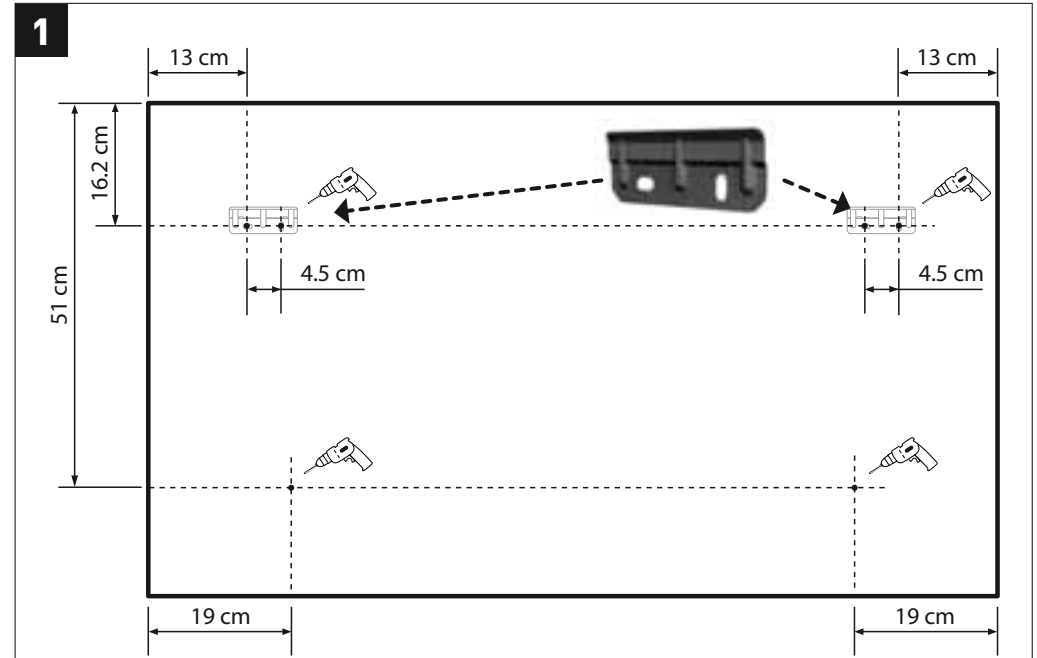

Onderdelen / Parts / Teile