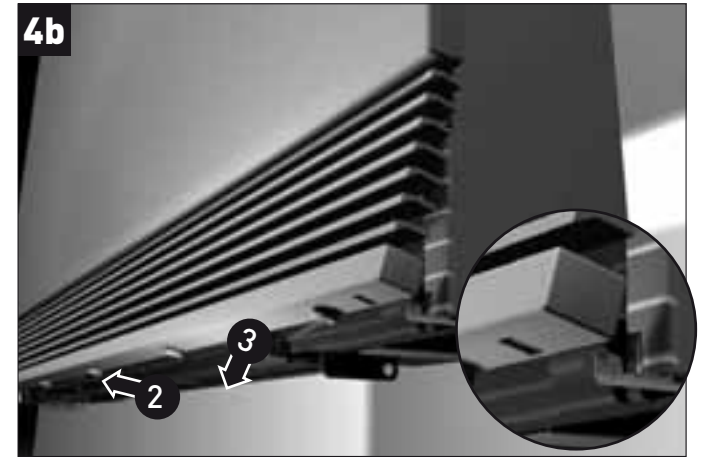

- standaard hydraulische aansluiting 3/4" (Eurocone) links / elektrische aansluiting rechts
- raccordement hydraulique 3/4" (Eurocone) standard à gauche / électrique à droite
- Hydraulische Anschluß 3/4" (Eurocone) Standard Links / elektrischer Anschluß rechts
- hydraulic connection 3/4" (Eurocone) standard to the left / electrical connection on the right side

Optie / option / Option

- de warmtewisselaar is omkeerbaar: [hydraulische aansluiting rechts / elektrische aansluiting links]
- l'échangeur de chaleur est réversible: [raccordement hydraulique à droite / électrique à gauche]
- der Wärmetauscher ist umkehrbar: [Hydraulische Anschluß rechts / elektrischer Anschluß links]
- the heat exchanger is reversible: [hydraulic connection right / electrical connection to the left]

Onderdelen / Parts / Teile

2 x - ophanghaken / Support / Brackets / Wandhaken

6 x

- het type wand, vol of hol, bepaalt welk soort plug en schroef gebruikt dient te worden.
- le type de mur, solide ou cavité, détermine le type de vis ou le module d'extention qui est utilisé.
- die Art der Wand , fest oder hohl , bestimmt die Art der Schrauben und Dübel , die verwändet werden
- the type of wall, solid or cavity, determines the type of screw or plug that is used.