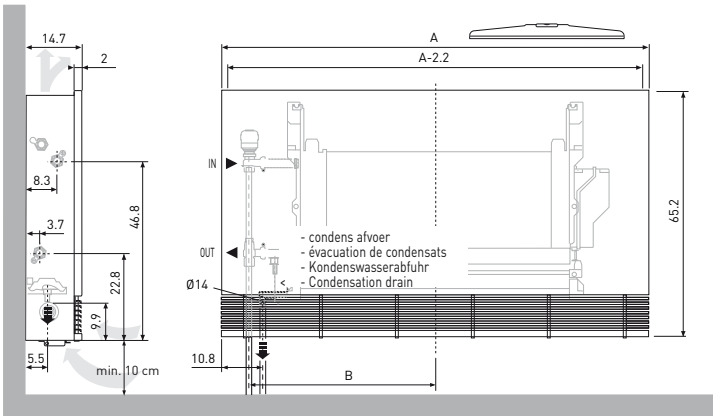

Montagehandleiding / Instructions de montage / Montagehinweis / Mounting instructions
Afmetingen / Dimensions / Abmessungen 2-pijps / 2 tubes / 2-leiter / 2-pipe

Afmetingen / Dimensions / Abmessungen 4-pijps / 4 tubes / 4-leiter / 4-pipe

	Type > L70	L90	L110	L130	L150
A	72.30 cm	92.30 cm	112.30 cm	132.30 cm	152.30 cm
B	28.45 cm	38.45 cm	48.45 cm	58.45 cm	68.45 cm
	2-pijps 14 kg	20 kg	23 kg	26 kg	31 kg
	4-pijps 17 kg	22 kg	25 kg	29 kg	34 kg

- standaard hydraulische aansluiting 3/4" (Eurocone) links / elektrische aansluiting rechts
- raccordement hydraulique 3/4" (Eurocone) standard à gauche / électrique à droite
- Hydraulische Anschluß 3/4" (Eurocone) Standard Links / elektrischer Anschluß rechts
- hydraulic connection 3/4" (Eurocone) standard to the left / electrical connection on the right side