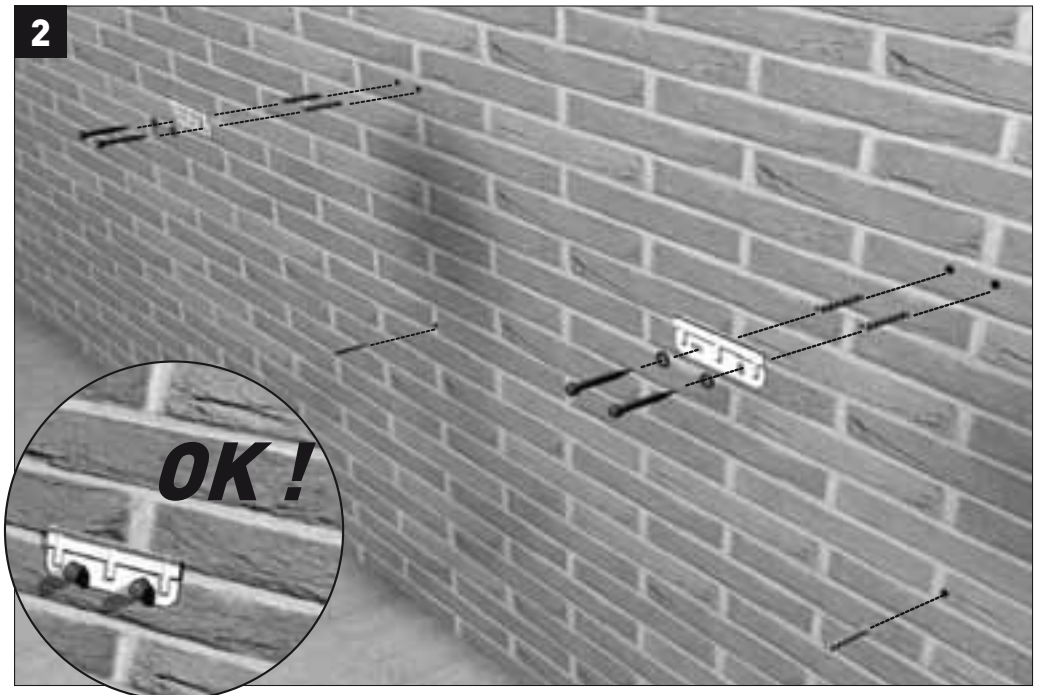

- standaard hydraulische aansluiting 3/4" (Eurocone) links / elektrische aansluiting rechts
- raccordement hydraulique 3/4" (Eurocone) standard à gauche / électrique à droite
- Hydraulische Anschluß 3/4" (Eurocone) Standard Links / elektrischer Anschluß rechts
- hydraulic connection 3/4" (Eurocone) standard to the left / electrical connection on the right side

Optie / option / Option

- de warmtewisselaar is omkeerbaar: [hydraulische aansluiting rechts / elektrische aansluiting links]
- l'échangeur de chaleur est réversible: [raccordement hydraulique à droite / électrique à gauche]
- der Wärmetauscher ist umkehrbar: [Hydraulische Anschluß rechts / elektrischer Anschluß links]
- the heat exchanger is reversible: [hydraulic connection right / electrical connection to the left]

Onderdelen / Parts / Teile

2 x - ophanghaken / Support / Brackets / Wandhaken

6 x

- het type wand, vol of hol, bepaalt welk soort plug en schroef gebruikt dient te worden.
- le type de mur, solide ou cavité, détermine le type de vis ou le module d'extention qui est utilisé.
- die Art der Wand , fest oder hohl , bestimmt die Art der Schrauben und Dübel , die verwändet werden
- the type of wall, solid or cavity, determines the type of screw or plug that is used.

⚠ OPGEPAST / ATTENTION / ACHTUNG ⚠

Het toestel werkt niet:

- als het onderrooster niet correct gemonteerd is en niet op de veiligheidsknop drukt.

L'appareil ne fonctionne pas:

- si le grille n'est pas fermée ou monté correctement, le système de sécurité arrête le moteur.