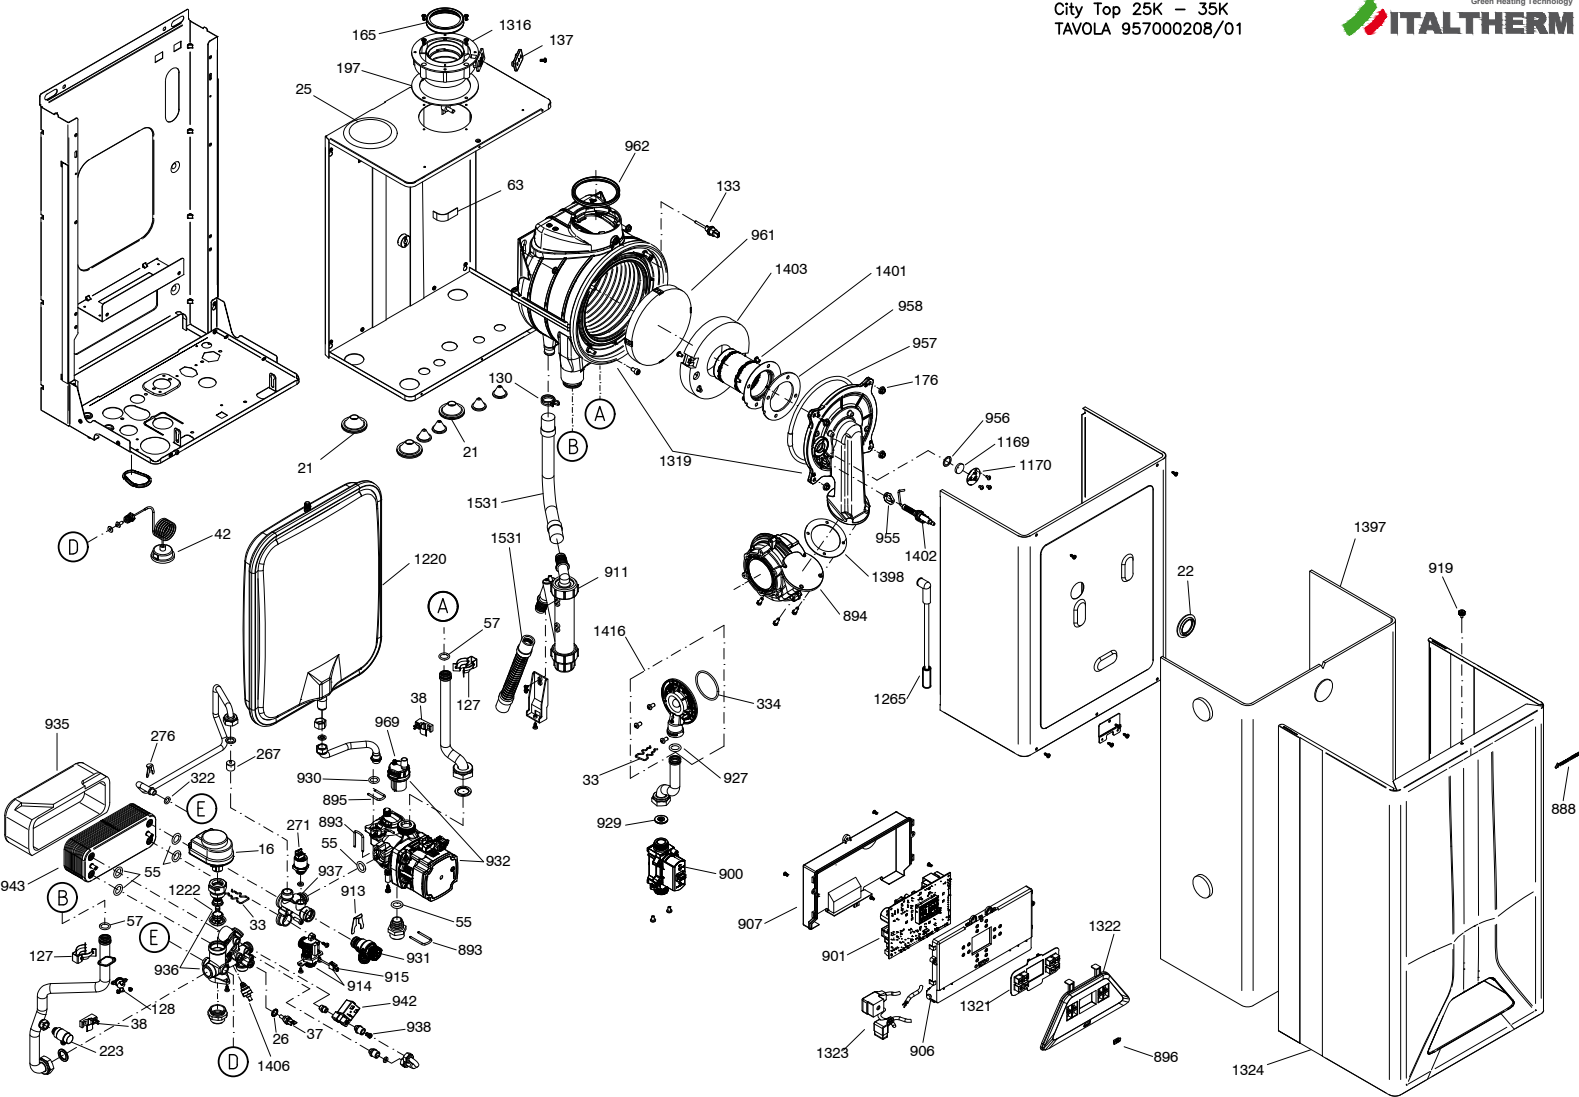

City Top 25K – 35K  
TAVOLA 957000208/01

#	Артикул	Наименование	CITY TOP 25 К	CITY TOP 35 К
16	521000035	СЕРВОПРИВОД 3-ХОДОВОГО КЛАПАНА	X	X
21	532000082	ВТУЛКА D 18	X	X
22	532000067	СМОТРОВОЕ ОКНО	X	X
25	532000070	ПЛАСТИКОВАЯ ЗАГЛУШКА D 76	X	X
26	532000071	ПРОКЛАДКА ДАТЧИКА NTC	X	X
33	538000063	КЛИПСА 3-ХОДОВОГО КЛАПАНА	X	X
37	545000056	ДАТЧИК NTC ГВС	X	X
38	545000057	ДАТЧИК NTC ОТОПЛЕНИЯ НАКЛАДНОЙ	X	X
42	548000062	МАНОМЕТР	X	X
55	240001535	УПЛОТНИТЕЛЬНОЕ КОЛЬЦО ТЕПЛООБМЕННИКА ГВС	X	X
57	241017828	ТРУБКА С УПЛОТНИТЕЛЬНЫМ КОЛЬЦОМ	X	X
63	280001503	НЕОПРЕН 15x3 (1 М)	X	X
127	538000169	КЛИПСА ДЛЯ КОНДЕНСАЦИИ	X	X
128	548000176	ТЕРМОСТАТ БЕЗОПАСНОСТИ 95/75	X	X
130	538000181	ХОМУТ СИФОННОЙ ТРУБЫ	X	X
133	545000175	ДАТЧИК ТЕМПЕРАТУРЫ ОТХОДЯЩИХ ГАЗОВ - 111°C	X	X
137	532000194	НАРУЖНЫЙ ФЛАНЕЦ ДЫМОХОДА	X	X
165	532002328	СИЛИКОНОВАЯ ПРОКЛАДКА К - D 60	X	X
176	805000010	ИЗОТЕРМИЧЕСКАЯ ГАЙКА	X	X
197	532000165	ПРОКЛАДКА НЕОПРЕНОВАЯ Ø125	X	X
223	521000285	КЛАПАН ВОЗДУШНЫЙ	X	X
267	521000619	BY-PASS	X	X
271	549000623	РЕЛЕ ДАВЛЕНИЯ ВОДЫ	X	X
276	538000652	КЛИПСА ДЛЯ КРЕПЛЕНИЯ ТРУБЫ РАСШИРИТЕЛЬНОГО БАКА	X	X
322	241009126	УПЛОТНИТЕЛЬНОЕ КОЛЬЦО ТРУБЫ РАСШИРИТЕЛЬНОГО БАКА	X	X
334	241063030	УПЛОТНИТЕЛЬНОЕ КОЛЬЦО ВЕНТИЛЯТОРА КОНДЕНСАЦИИ	X	X
888	542001716	ЛОГОТИП ITALTHERM	X	X