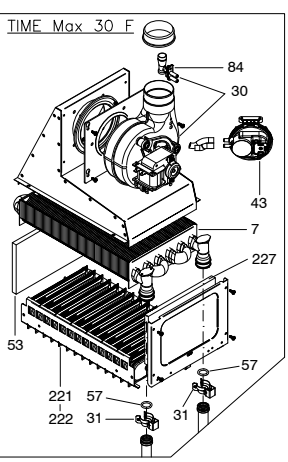

TIME Max 24F-30F (EXPORT)
TAVOLA 957000206/00

#	Артикул	Наименование	TIME MAX 24 F	TIME MAX 30 F
6	515000028	ТЕПЛОБМЕННИК ПЕРВИЧНЫЙ	X	
7	515000030	ТЕПЛОБМЕННИК ПЕРВИЧНЫЙ		X
16	521000035	СЕРВОПРИВОД 3-ХОДОВОГО КЛАПАНА	X	X
17	522000048	ГАЗОВЫЙ КЛАПАН БЕЗ КОНД	X	X
19	532000068	ПРОКЛАДКА ВЫПУСКНОГО ВЕНТИЛЯТОРА	X	X
20	532000081	ПРОКЛАДКА ВПУСКНОГО ВЕНТИЛЯТОРА	X	X
21	532000082	ВТУЛКА D 18	X	X
22	532000067	СМОТРОВОЕ ОКНО	X	X
23	532000083	ВТУЛКА D 14	X	X
24	532000069	ПЛАСТИКОВАЯ ЗАГЛУШКА D 60,5	X	
25	532000070	ПЛАСТИКОВАЯ ЗАГЛУШКА D 76		X
27	532000084	ВТУЛКА D 15	X	X
29	535000075	ВЕНТИЛЯТОР ДЫМОВЫХ ГАЗОВ	X	
30	535000076	ВЕНТИЛЯТОР ДЫМОВЫХ ГАЗОВ		X
31	538000066	КЛИПСА ДЛЯ БЫСТРОГО СОЕДИНЕНИЯ ТРУБ		X
32	538000065	КЛИПСА НАСОСА	X	X
33	538000063	КЛИПСА 3-ХОДОВОГО КЛАПАНА	X	X
34	540000144	КРОНШТЕЙН МАНОМЕТРА	X	X
36	542000118	ЛОГОТИП ITALTHERM	X	X
38	545000057	ДАТЧИК NTC ОТОПЛЕНИЯ НАКЛАДНОЙ	X	X
39	548000050	ТЕРМОСТАТ БЕЗОПАСНОСТИ 100/80	X	X
42	548000062	МАНОМЕТР	X	X
43	549000061	РЕЛЕ ДАВЛЕНИЯ ВОЗДУХА 1.37/1.24		X
44	549000039	РЕЛЕ ДАВЛЕНИЯ ВОЗДУХА 0,9/0,74	X	
48	552000058	ТРАНСФОРМАТОР РОЗЖИГА 10 ГЦ	X	X
49	555000037	ЭЛЕКТРОД РОЗЖИГА/ИОНИЗАЦИИ L=140	X	X
51	560000052	КЕРАМИЧЕСКОЕ ВОЛОКНО 197x142	X	
53	560000036	КЕРАМИЧЕСКОЕ ВОЛОКНО 197x113		X
56	241017040	УПЛОТНИТЕЛЬНОЕ КОЛЬЦО НАСОСА	X	X
57	241017828	ТРУБКА С УПЛОТНИТЕЛЬНЫМ КОЛЬЦОМ		X