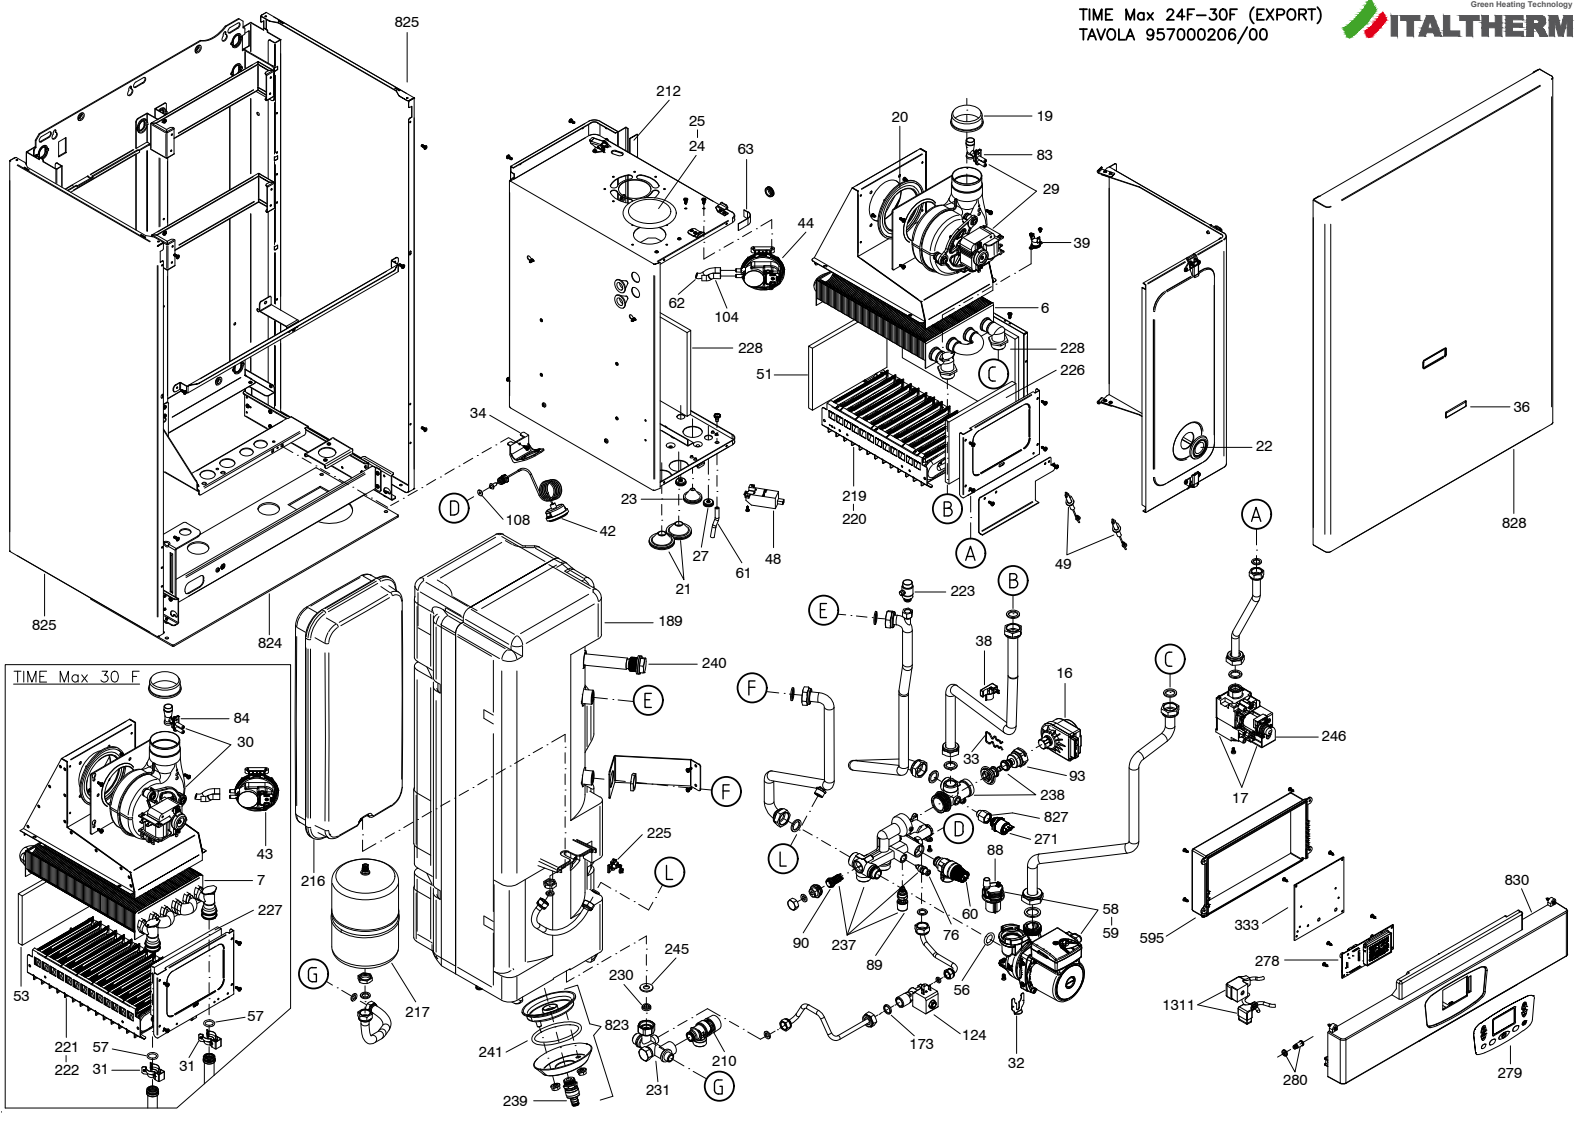

TIME Max 24F-30F (EXPORT)
TAVOLA 957000206/00

#	Артикул	Наименование	TIME MAX 24 F	TIME MAX 30 F
6	515000028	ТЕПЛОБМЕННИК ПЕРВИЧНЫЙ	X	
7	515000030	ТЕПЛОБМЕННИК ПЕРВИЧНЫЙ		X
16	521000035	СЕРВОПРИВОД 3-ХОДОВОГО КЛАПАНА	X	X
17	522000048	ГАЗОВЫЙ КЛАПАН БЕЗ КОНД	X	X
19	532000068	ПРОКЛАДКА ВЫПУСКНОГО ВЕНТИЛЯТОРА	X	X
20	532000081	ПРОКЛАДКА ВПУСКНОГО ВЕНТИЛЯТОРА	X	X
21	532000082	ВТУЛКА D 18	X	X
22	532000067	СМОТРОВОЕ ОКНО	X	X
23	532000083	ВТУЛКА D 14	X	X
24	532000069	ПЛАСТИКОВАЯ ЗАГЛУШКА D 60,5	X	
25	532000070	ПЛАСТИКОВАЯ ЗАГЛУШКА D 76		X
27	532000084	ВТУЛКА D 15	X	X
29	535000075	ВЕНТИЛЯТОР ДЫМОВЫХ ГАЗОВ	X	
30	535000076	ВЕНТИЛЯТОР ДЫМОВЫХ ГАЗОВ		X
31	538000066	КЛИПСА ДЛЯ БЫСТРОГО СОЕДИНЕНИЯ ТРУБ		X
32	538000065	КЛИПСА НАСОСА	X	X
33	538000063	КЛИПСА 3-ХОДОВОГО КЛАПАНА	X	X
34	540000144	КРОНШТЕЙН МАНОМЕТРА	X	X
36	542000118	ЛОГОТИП ITALTHERM	X	X
38	545000057	ДАТЧИК NTC ОТОПЛЕНИЯ НАКЛАДНОЙ	X	X
39	548000050	ТЕРМОСТАТ БЕЗОПАСНОСТИ 100/80	X	X
42	548000062	МАНОМЕТР	X	X
43	549000061	РЕЛЕ ДАВЛЕНИЯ ВОЗДУХА 1.37/1.24		X
44	549000039	РЕЛЕ ДАВЛЕНИЯ ВОЗДУХА 0,9/0,74	X	
48	552000058	ТРАНСФОРМАТОР РОЗЖИГА 10 ГЦ	X	X
49	555000037	ЭЛЕКТРОД РОЗЖИГА/ИОНИЗАЦИИ L=140	X	X
51	560000052	КЕРАМИЧЕСКОЕ ВОЛОКНО 197x142	X	
53	560000036	КЕРАМИЧЕСКОЕ ВОЛОКНО 197x113		X
56	241017040	УПЛОТНИТЕЛЬНОЕ КОЛЬЦО НАСОСА	X	X
57	241017828	ТРУБКА С УПЛОТНИТЕЛЬНЫМ КОЛЬЦОМ		X