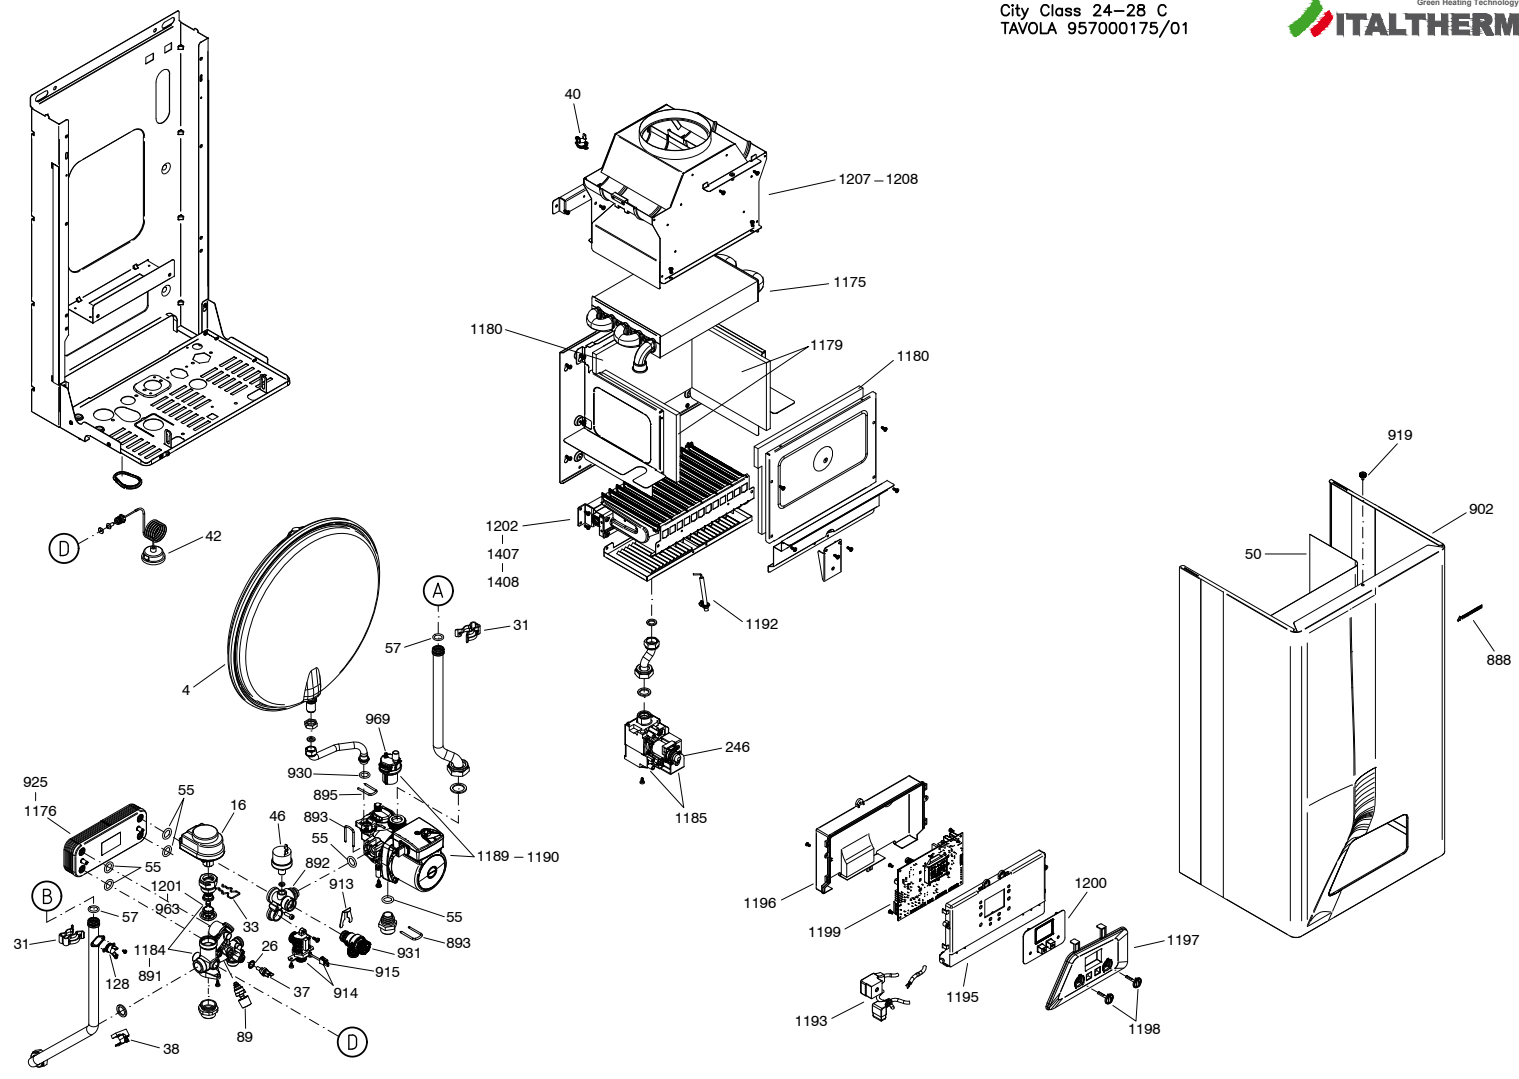

City Class 24-28 C
TAVOLA 957000175/01

#	Артикул	Наименование	CITY CLASS 24 C	CITY CLASS 28 C
4	504000045	БАК РАСШИРИТЕЛЬНЫЙ	X	X
16	521000035	СЕРВОПРИВОД 3-ХОДОВОГО КЛАПАНА	X	X
26	532000071	ПРОКЛАДКА ДАТЧИКА NTC	X	X
31	538000066	КЛИПСА ДЛЯ БЫСТРОГО СОЕДИНЕНИЯ ТРУБ	X	X
33	538000063	КЛИПСА 3-ХОДОВОГО КЛАПАНА	X	X
37	545000056	ДАТЧИК NTC ГВС	X	X
38	545000057	ДАТЧИК NTC ОТОПЛЕНИЯ НАКЛАДНОЙ	X	X
40	548000054	ТЕРМОСТАТ ДЫМОХОДА 75/65	X	X
42	548000062	МАНОМЕТР	X	X
46	549000041	РЕЛЕ ДАВЛЕНИЯ 0.9/0.5	X	X
50	560000055	ОТРАЖАЮЩАЯ КЛЕЙКАЯ ПАНЕЛЬ	X	X
55	240001535	УПЛОТНИТЕЛЬНОЕ КОЛЬЦО ТЕПЛООБМЕННИКА ГВС	X	X
57	241017828	ТРУБКА С УПЛОТНИТЕЛЬНЫМ КОЛЬЦОМ	X	X
89	803000002	КРАН ПОДПИТКИ	X	X
128	548000176	ТЕРМОСТАТ БЕЗОПАСНОСТИ 95/75	X	X
246	808000002	КАТУШКА ГАЗОВОГО КЛАПАНА	X	X
888	542001716	ЛОГОТИП ITALTHERM	X	X
891	510001538	ГИДРОГРУППА ПОДАЧА 3-ХОДОВОГО		X
892	510001539	ГИДРОГРУППА ВОЗВРАТ	X	X
893	538001567	ЗАЖИМЫ ДЛЯ ГИДРОГРУППЫ ПОДАЧИ 3-ХОДОВОГО	X	X
895	538001568	ЗАЖИМЫ ДЛЯ EXP. ТРУБА БОЙЛЕРА	X	X
902	500001683	КРЫШКА	X	X
913	538001710	КЛИПСА ПРЕДОХРАНИТЕЛЬНОГО КЛАПАНА 3 БАР	X	X
914	549001711	ДАТЧИК ПРОТОКА	X	X
915	801000003	РЕЛЕ ДАТЧИКА ПРОТОКА	X	X
919	540001715	РУЧКА ДЛЯ КРЕПЛЕНИЯ КРЫШКИ	X	X
925	515001744	ТЕПЛООБМЕННИК ПЛАСТИНЧАТЫЙ		X
930	241014030	УПЛОТНИТЕЛЬНОЕ КОЛЬЦО ДЛЯ ТРУБЫ РАСШИРИТЕЛЬНОГО БАКА	X	X
931	255000011	КЛАПАН ПРЕДОХРАНИТЕЛЬНЫЙ 3 БАР	X	X