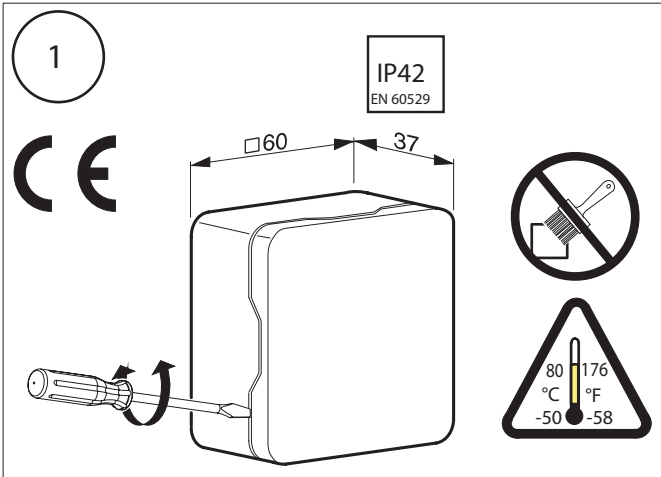

Aussentemperaturfühler
Sonde de température extérieure
Outside-temperature detector
Sonda della temperatura esterna
Sonda de temperatura exterior
Utetemperaturgivare
Датчик наружной температуры

Montagevorschrift
Instructions de montage
Fitting instructions
Istruzioni di montaggio
Instrucciones de montaje
Monteringsanvisning
Инструкция по монтажу

Y04579

Installationsanweisung für die Elektrofachkraft
Notice d'installation pour l'électricien
Guidelines for the electrician
Informazioni per l'installatore elettrico
Instrucciones de instalación para el electricista
Installationsinstruktion för behörig elektriker
Инструкция по установке для электромонтажников

Für den Einsatz in üblicher Umgebung
Pour usage dans un environnement normal
For use in normal environments
Per impiego in ambiente usuale
Para el uso en ambiente normal
För användning i normal miljö
Для ввода в эксплуатацию в обычных условиях