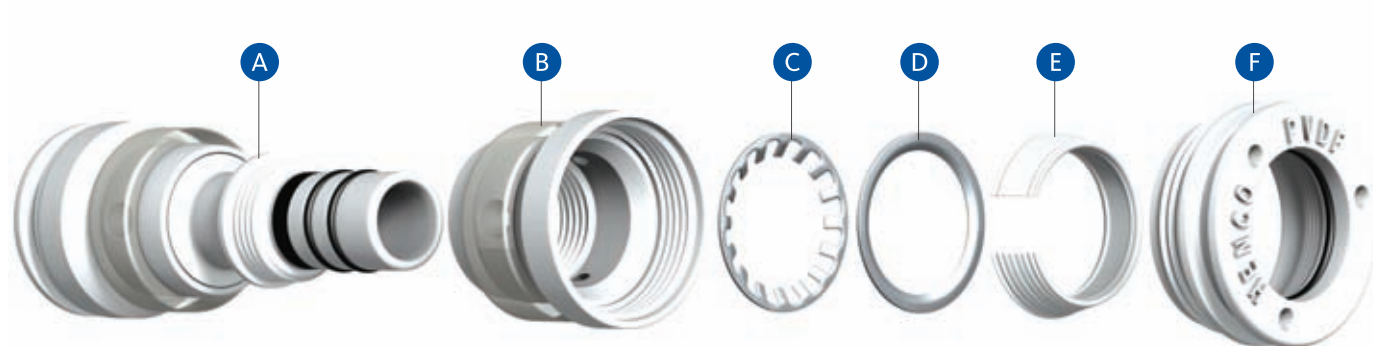

HENCO VISION: БЫСТРО И НАДЕЖНО... ДЛЯ ДАЛЬНОВИДНЫХ МОНТАЖНИКОВ

Наилучший продукт среди аналогичных систем

- Быстрый и простой монтаж
- Высочайшее качество и долговечность
- Для систем отопления и водоснабжения

PVDF, высококачественный синтетический материал с уникальным набором характеристик

Строение самофиксирующихся фитингов показывает, что Henco Vision это результат интенсивного развития выпускаемых продуктов.

Все детали изготовлены с высочайшей точностью и из лучших материалов. Корпус сделан из PVDF, высококачественного синтетического материала с уникальным набором характеристик:

- Стойкость к высокому давлению и температуре
- Отличная механическая стойкость
- Гибкость до 10°
- Одобрены для использования с питьевой водой

Строение

- A PVDF корпус с двумя O-кольцами EPDM
- B Окошко
- C Стальное направляющее кольцо
- D Стальное фиксирующее кольцо
- E PVDF коническое разрезанное кольцо
- F PVDF крышка с EPDM O-кольцом и пазами для разборки