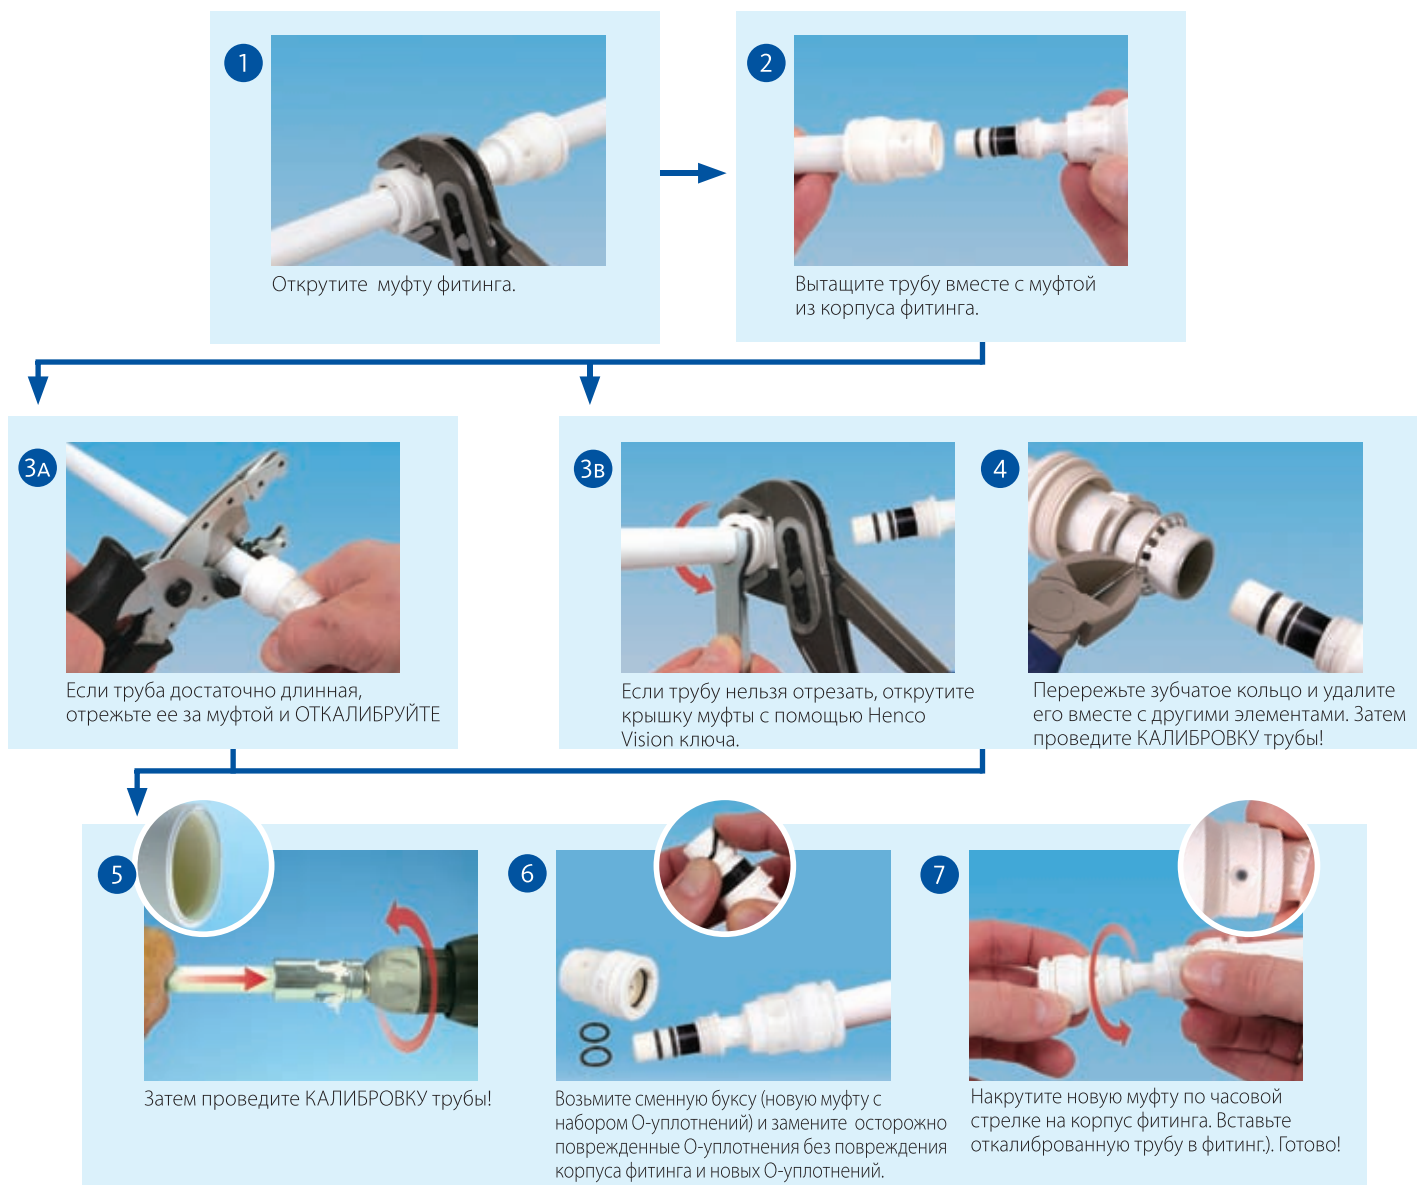

Сборка Vision

С Vision нужно проделать три шага, чтобы получить надежное соединение:

- 1. ОТРЕЗАТЬ** - Убедитесь, что срез ровный 90° . Henco резак гильотинного типа имеет опоры для поддержания трубы при резке
- 2. ОТКАЛИБРОВАТЬ** - Трубы калибратором Henco Kalispeed. Вставьте калибратор в трубу, вращайте по часовой стрелке пока не получится ровная фаска на внутренней и внешней стороне трубы. Важно удалить всю стружку.
- 3. ВСТАВИТЬ** - После снятия защитной крышки вставьте трубу до упора в фитинг. Используйте Vision окошки, чтобы убедиться, что труба вставлена полностью

Демонтаж Vision

Henco Vision фитинг может быть разобран очень легко.

Даже O-кольца могут быть легко заменены; например при возникновении течи в процессе опресовки, возможно вследствие плохой калибровки.

ПРЕИМУЩЕСТВА

Henco Vision снабжен защитной крышкой от попадания грязи в фитинг.

Vision - быстро разбирается.

Внешнее O-кольцо и Vision крышка с окошками защищают фитинг от попадания грязи, воды, различных веществ или цемента.

Vision- легко восстанавливается.

Два внутренних O-кольца предохраняют от утечки воды из трубы.

Vision- радует глаз.

Vision имеет уникальное направляющее кольцо, придающее дополнительную силу и стабильность фиксирующему кольцу.