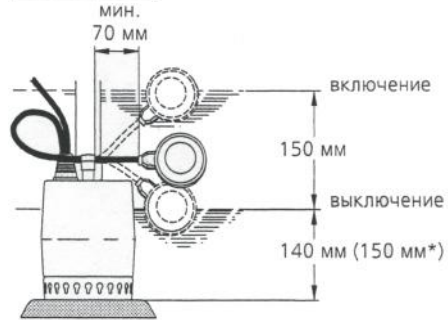

1

2

General Hydraulic DWS

3

4

General Hydraulic DWS

1

	TGp250	TGp350	TGp400	TGp500	TGp550	TGp750
	220-240V/50Hz					
	250W	350W	400W	500W	550W	750W
	5.1m³/h	6m³/h	7.2m³/h	8.4m³/h	9.9m³/h	12m³/h
	6m	7m	8m	9m	10m	11m
	7m	7m	7m	7m	7m	7m
T	35°C					
"	1 ½ "					
	TGp800	TGs400	TGs550	TGs750	TTSS400	TSGP250
	220-240V/50Hz					
	800W	400W	550W	750W	370W	250W
	13m³/h	7.5m³/h	12m³/h	14m³/h	4.2m³/h	5.1m³/h
	12m	5m	8m	8m	9m	6m
	7m	7m	7m	7m	7m	7m
T	35°C					
"	1 ½ "	1 ½ "	1 ½ "	1 ½ "	1 "	1 ¼ "
	TSGP350	TSGP400	TSGP500	TSGP750	TSGP800	
	220-240V/50Hz					
	350W	400W	500W	750W	800W	
	6m³/h	7.2m³/h	9.9m³/h	12m³/h	13m³/h	
	7m	8m	10m	11m	12m	
	7m	7m	7m	7m	7m	
T	35°C					
"	1 ¼ "	1 ¼ "	1 ¼ "	1 ¼ "	1 ¼ "	
	TSGPS400	TSGPS550	TSGPS800	TTDOM07	TTDOM010	
	220-240V/50Hz					
	400W	550W	800W	550W	750W	
	7.5m³/h	9.9m³/h	12m³/h	18m³/h	30m³/h	
	5m	10m	10m	10.5m	10.5m	
	7m	7m	7m	7m	7m	
T	35°C					
"	1 ½ "	1 ½ "	1 ½ "	1 ½ "	1 ½ "	