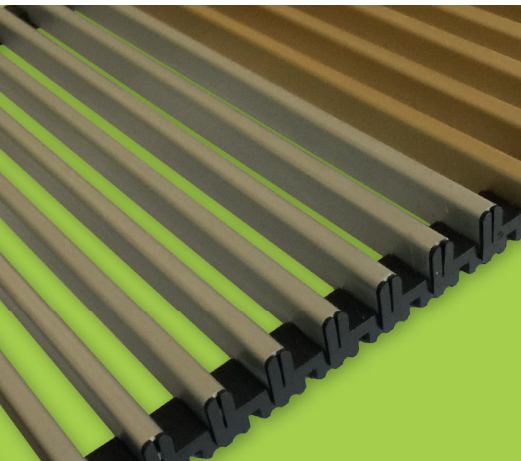

# РЕШЁТКИ ДЛЯ КОНВЕКТОРОВ

ПРОДОЛЬНАЯ  
РЕШЁТКА

ГИБКАЯ  
РЕШЁТКА

[gekon.pro](http://gekon.pro)

решётки для конвекторов

**ПРОЧНАЯ, ГИБКАЯ  
И ВОДОСТОЙКАЯ**

**БЕСШУМНАЯ  
И БЕЗОПАСНАЯ**

**ЛЕГКО МОЕТСЯ  
И РЕМОНТИРУЕТСЯ  
В ДОМАШНИХ УСЛОВИЯ**

**ПЯТЬ ЦВЕТОВЫХ  
РЕШЕНИЙ**

**ОСНОВА – ПОЛИЭТИЛЕН  
ВЫСОКОГО ДАВЛЕНИЯ**

**NA**

Natural Aluminium –  
алюминий

**LB**

Light Bronze –  
светлая бронза/шампань

**BR**

Bronze –  
латунь/темное золото

**DB**

Dark Brown –  
темно-коричневая

**BL**

Black – черная

**ЛЮБАЯ ШИРИНА  
И ДЛИНА**

**ИЗГОТОВЛЕНИЕ  
ОТ 2 ДНЕЙ**

**ГИБКАЯ РЕШЁТКА  
В БОБИНАХ**

**РАССТОЯНИЕ МЕЖДУ  
ЛАМЕЛЯМИ – 10 мм**