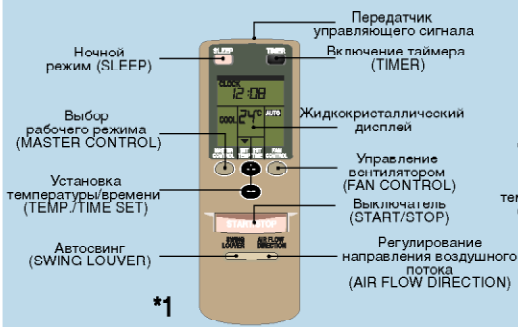

Пульты для настенных компактных моделей

AS7/9/12 AS13P (тип "ИНВЕРТОР")

Беспроводной переносной пульт (с "концентрирующей" индикацией)

AS14/17

Беспроводной переносной пульт (с "концентрирующей" индикацией)

AS7/9/12/14/17 AS9A/12A (Ezy Fit)

Беспроводной переносной пульт (с "концентрирующей" индикацией)

Пульты для настенных больших / универсальных моделей

(AS20/24/30 AB14/18/24)

Беспроводной переносной пульт (с "концентрирующей" индикацией)