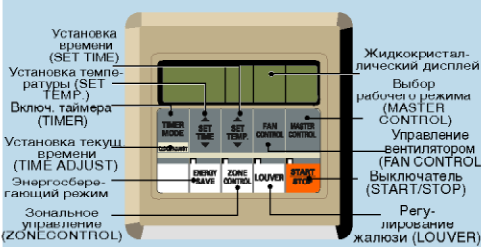

Настенная беспроводная панель

*Настенная беспроводная панель (слева) может быть заменена пультом (справа)

Пульт для настенных больших / универсальных / кассетных компактных/потолочных моделей

AS20/24/30 AU12/14/18 AB14/18/24/30/36/45/54

Беспроводной переносной/настенный пульт (с "концентрирующей" индикацией)

Пульт для кассетных (реверсивных) моделей

AU18R/25R/30R/36R/45R

Настенная проводная панель

Пульты для кассетных ("холодных") моделей