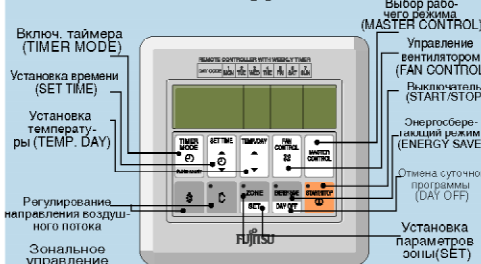

Беспроводной переносной/настенный пульт (с "концентрирующей" индикацией)

Пульт для кассетных (реверсивных) моделей

AU18R/25R/30R/36R/45R

Настенная проводная панель

Пульты для кассетных ("холодных") моделей

AU18/25/30/36/45

Настенная беспроводная панель

Настенная беспроводная панель с полным ж/кр. дисплеем

*Настенная беспроводная панель (слева) может быть заменена панелью с полным ж/кр. дисплеем (справа)

Пульт для кассетных моделей

AU54

Настенная проводная панель (с таймером недельного программирования)

Пульт для канальных моделей

AR24/25/36/45/60

Настенная проводная панель

Пульт для колонных моделей

AG27

Беспроводной переносной пульт