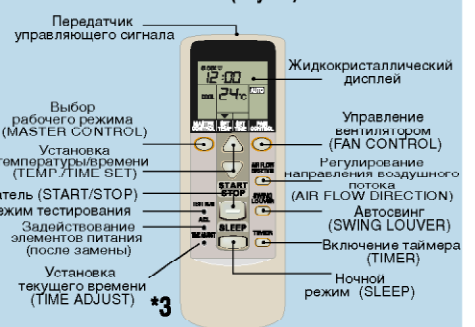

Пульты для настенных компактных моделей

AS7/9/12 AS13P (тип "ИНВЕРТОР")

Беспроводной переносной пульт (с "концентрирующей" индикацией)

AS14/17

Беспроводной переносной пульт (с "концентрирующей" индикацией)

AS7/9/12/14/17 AS9A/12A (Ezy Fit)

Беспроводной переносной пульт (с "концентрирующей" индикацией)

Пульты для настенных больших / универсальных моделей

(AS20/24/30 AB14/18/24)

Беспроводной переносной пульт (с "концентрирующей" индикацией)