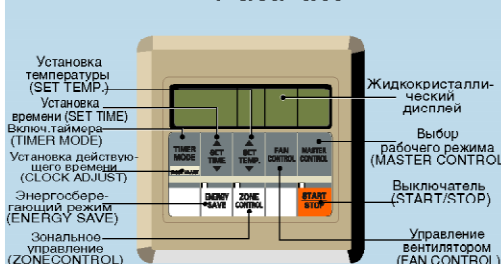

Беспроводной переносной/настенный пульт (с "концентрирующей" индикацией)

Пульт для кассетных (реверсивных) моделей

AU18R/25R/30R/36R/45R

Настенная проводная панель

Пульты для кассетных ("холодных") моделей

AU18/25/30/36/45

Настенная беспроводная панель

Настенная беспроводная панель с полным ж/кр. дисплеем

*Настенная беспроводная панель (слева) может быть заменена панелью с полным ж/кр. дисплеем (справа)

Пульт для кассетных моделей

AU54

Настенная проводная панель (с таймером недельного программирования)

Пульт для канальных моделей

AR24/25/36/45/60

Настенная проводная панель

Пульт для колонных моделей

AG27

Беспроводной переносной пульт