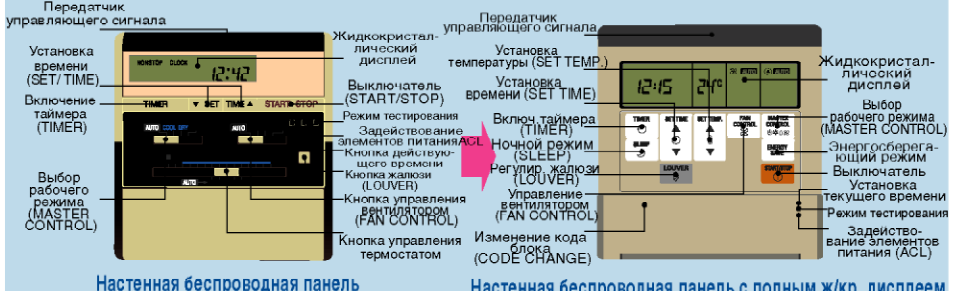

Настенная беспроводная панель

*Настенная беспроводная панель (слева) может быть заменена пультом (справа)

Пульт для настенных больших / универсальных / кассетных компактных/потолочных моделей

AS20/24/30 AU12/14/18 AB14/18/24/30/36/45/54

Беспроводной переносной/настенный пульт (с "концентрирующей" индикацией)

Пульт для кассетных (реверсивных) моделей

AU18R/25R/30R/36R/45R

Настенная проводная панель

Пульты для кассетных ("холодных") моделей

AU18/25/30/36/45

Настенная беспроводная панель

Настенная беспроводная панель с полным ж/кр. дисплеем

*Настенная беспроводная панель (слева) может быть заменена панелью с полным ж/кр. дисплеем (справа)

Пульт для кассетных моделей