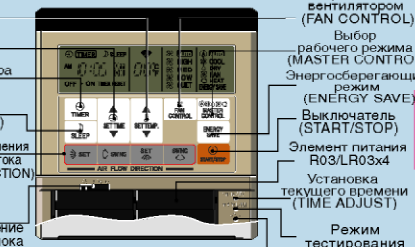

AS7/9/12/14/17 AS9A/12A (Ezy Fit)

Беспроводной переносной пульт (с "концентрирующей" индикацией)

Пульты для настенных больших / универсальных моделей

(AS20/24/30 AB14/18/24)

Беспроводной переносной пульт (с "концентрирующей" индикацией)