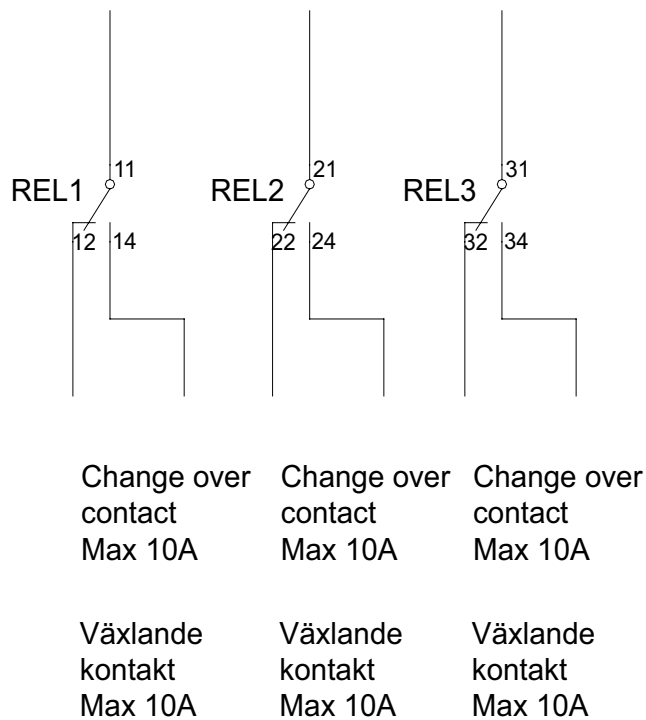

MDC
Door contact with time delay

MDC

MDC

Dörrkontakt (DC)
Door contact (DC)

Main office

Frico AB
Box 102
SE-433 22 Partille
Sweden

Tel: +46 31 336 86 00
Fax: +46 31 26 28 25
mailbox@frico.se
www.frico.se

**For latest updated information and information
about your local contact: www.frico.se**