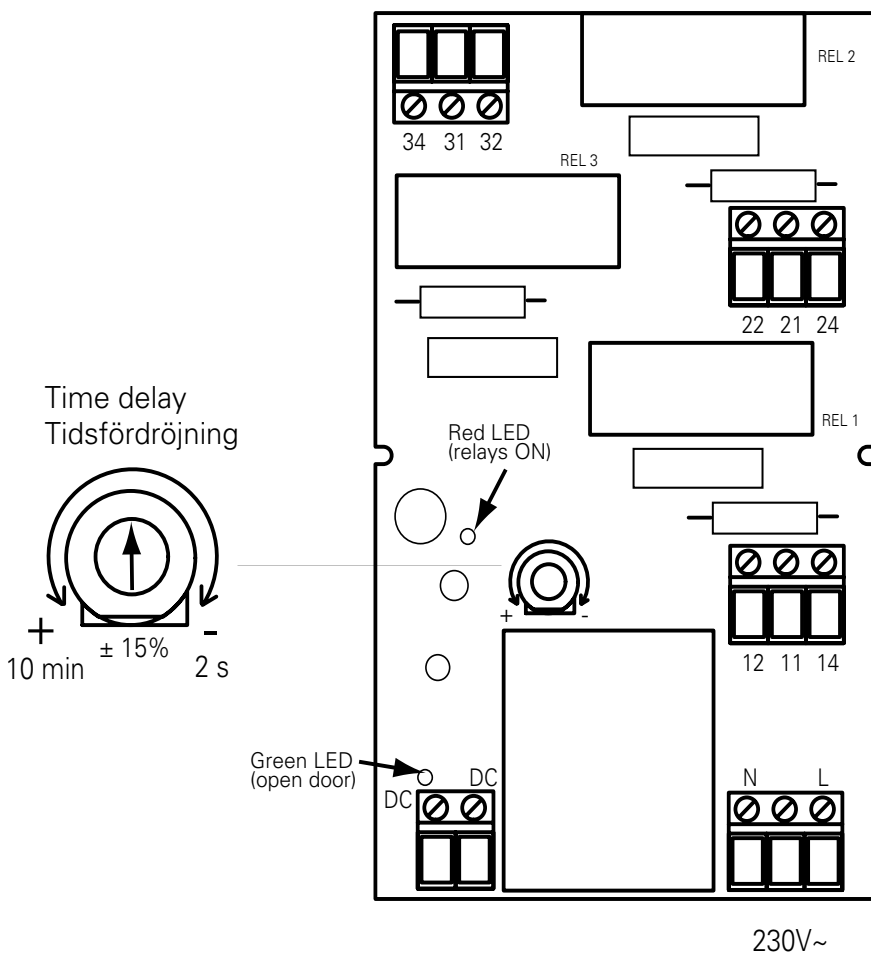

MDC
Door contact with time delay

MDC

MDC

Dörrkontakt (DC)
Door contact (DC)

Main office

Frico AB
Box 102
SE-433 22 Partille
Sweden

Tel: +46 31 336 86 00
Fax: +46 31 26 28 25
mailbox@frico.se
www.frico.se

**For latest updated information and information
about your local contact: www.frico.se**