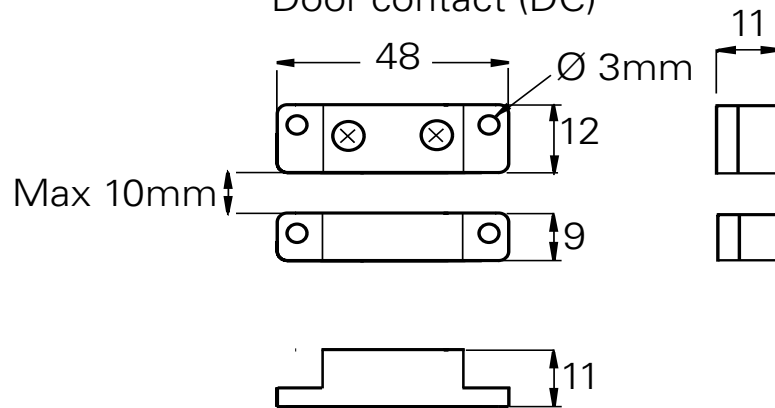

MDC
Door contact with time delay

MDC

MDC

Dörrkontakt (DC)
Door contact (DC)

Main office

Frico AB
Box 102
SE-433 22 Partille
Sweden

Tel: +46 31 336 86 00
Fax: +46 31 26 28 25
mailbox@frico.se
www.frico.se

**For latest updated information and information
about your local contact: www.frico.se**