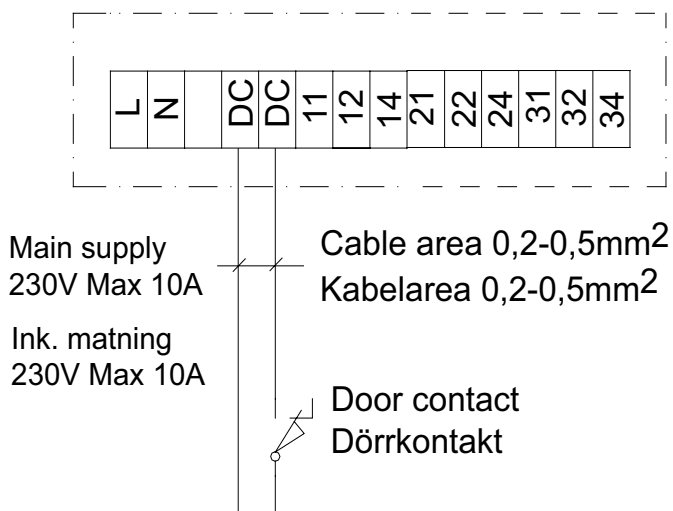

MDC
Door contact with time delay

MDC

MDC

Dörrkontakt (DC)
Door contact (DC)

Main office

Frico AB
Box 102
SE-433 22 Partille
Sweden

Tel: +46 31 336 86 00
Fax: +46 31 26 28 25
mailbox@frico.se
www.frico.se

**For latest updated information and information
about your local contact: www.frico.se**