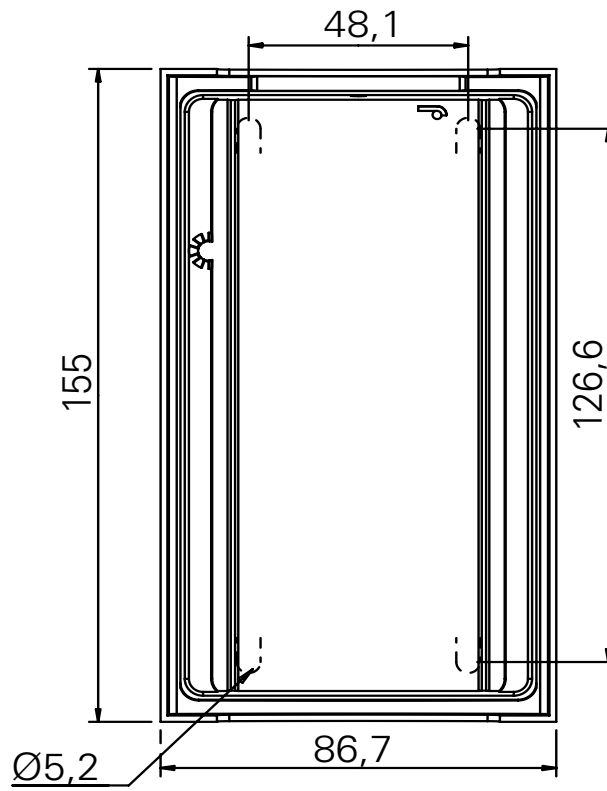

MDC
Door contact with time delay

MDC

MDC

Dörrkontakt (DC)
Door contact (DC)

Main office

Frico AB
Box 102
SE-433 22 Partille
Sweden

Tel: +46 31 336 86 00
Fax: +46 31 26 28 25
mailbox@frico.se
www.frico.se

**For latest updated information and information
about your local contact: www.frico.se**