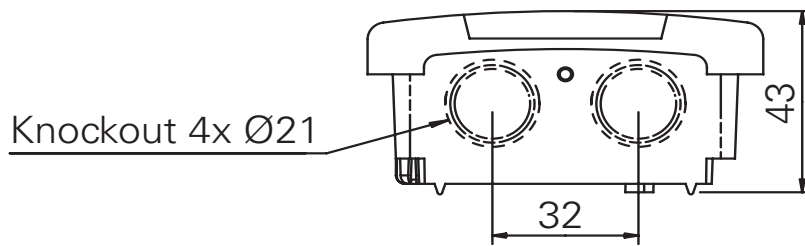

MDC Door contact with time delay

Тел.: (495) 669-37-15 (многоканальный)
SIP: 0030047810
e-mail: info@frico-tm.ru
www.frico-tm.ru

MDC

MDC

Dörrkontakt (DC)
Door contact (DC)