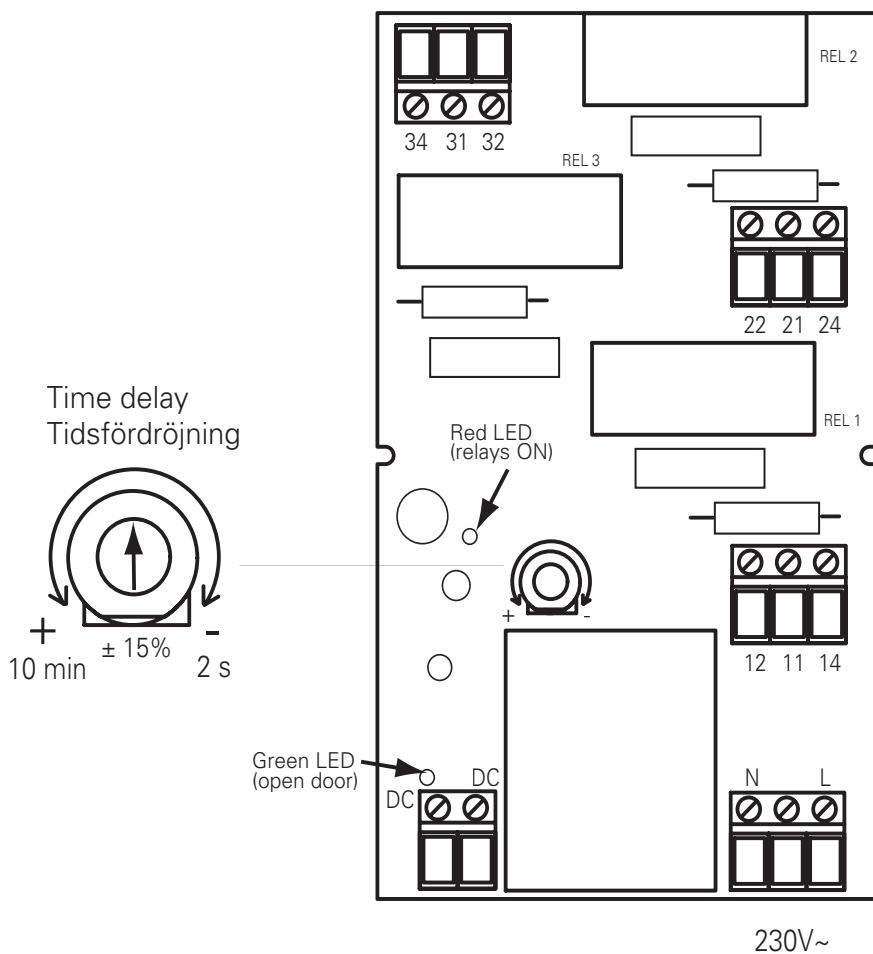

MDC Door contact with time delay

Тел.: (495) 669-37-15 (многоканальный)
SIP: 0030047810
e-mail: info@frico-tm.ru
www.frico-tm.ru

MDC

MDC

Dörrkontakt (DC)
Door contact (DC)