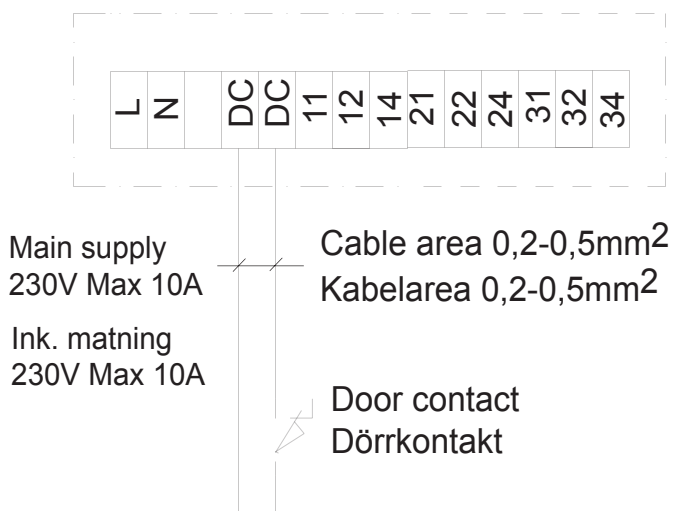

MDC Door contact with time delay

Тел.: (495) 669-37-15 (многоканальный)
SIP: 0030047810
e-mail: info@frico-tm.ru
www.frico-tm.ru

MDC

MDC

Dörrkontakt (DC)
Door contact (DC)