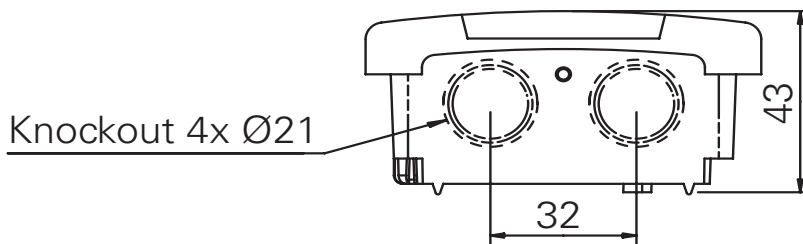

MDC Door contact with time delay

Тел.: (495) 669-37-15 (многоканальный)
SIP: 0030047810
e-mail: info@frico-tm.ru
www.frico-tm.ru

MDC

MDC

Dörrkontakt (DC)
Door contact (DC)