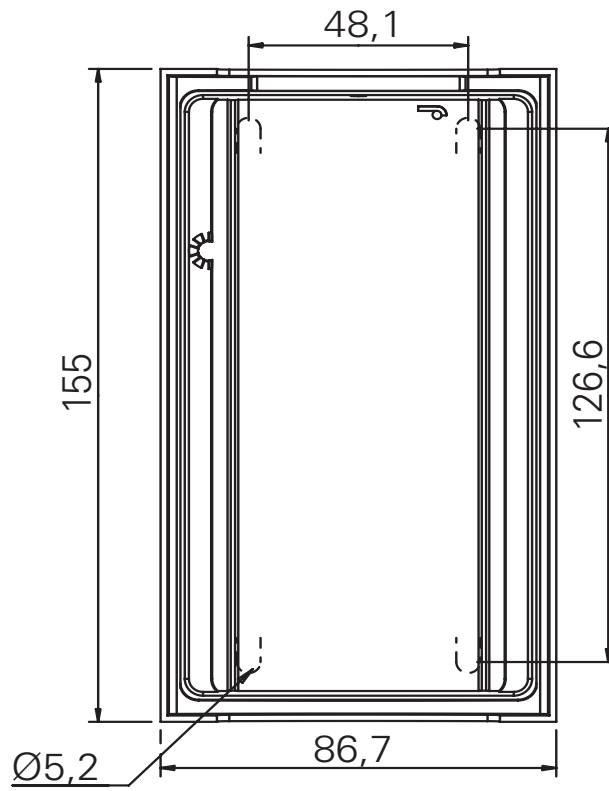

MDC Door contact with time delay

Тел.: (495) 669-37-15 (многоканальный)
SIP: 0030047810
e-mail: info@frico-tm.ru
www.frico-tm.ru

MDC

MDC

Dörrkontakt (DC)
Door contact (DC)