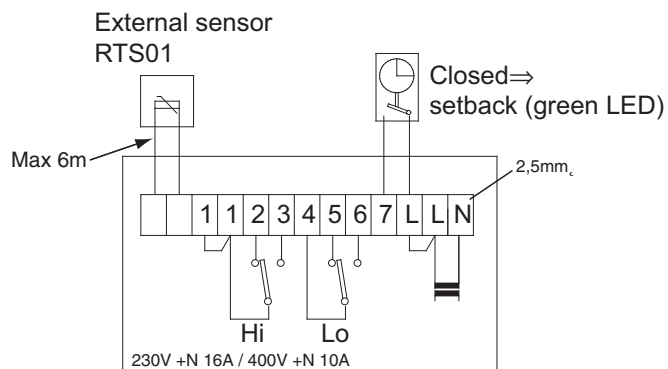

Electronic Thermostat - RTI2, RTI2V

RTI2

RTI2V

RU

Диапазон установки **5-35°C**

Погрешность при 20C **±1K**

точность установки **±0,5K**

Величина интервала срабатывания **1-10K**