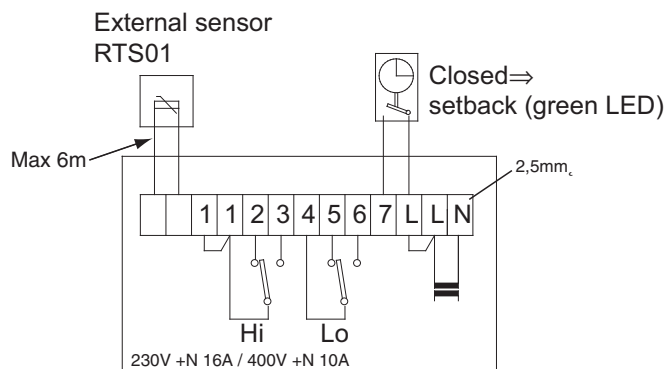

Electronic Thermostat - RTI2, RTI2V

RTI2

RTI2V

RU

Диапазон установки **5-35°C**

Погрешность при 20С **±1K**

точность установки **±0,5K**

Величина интервала срабатывания **1-10K**