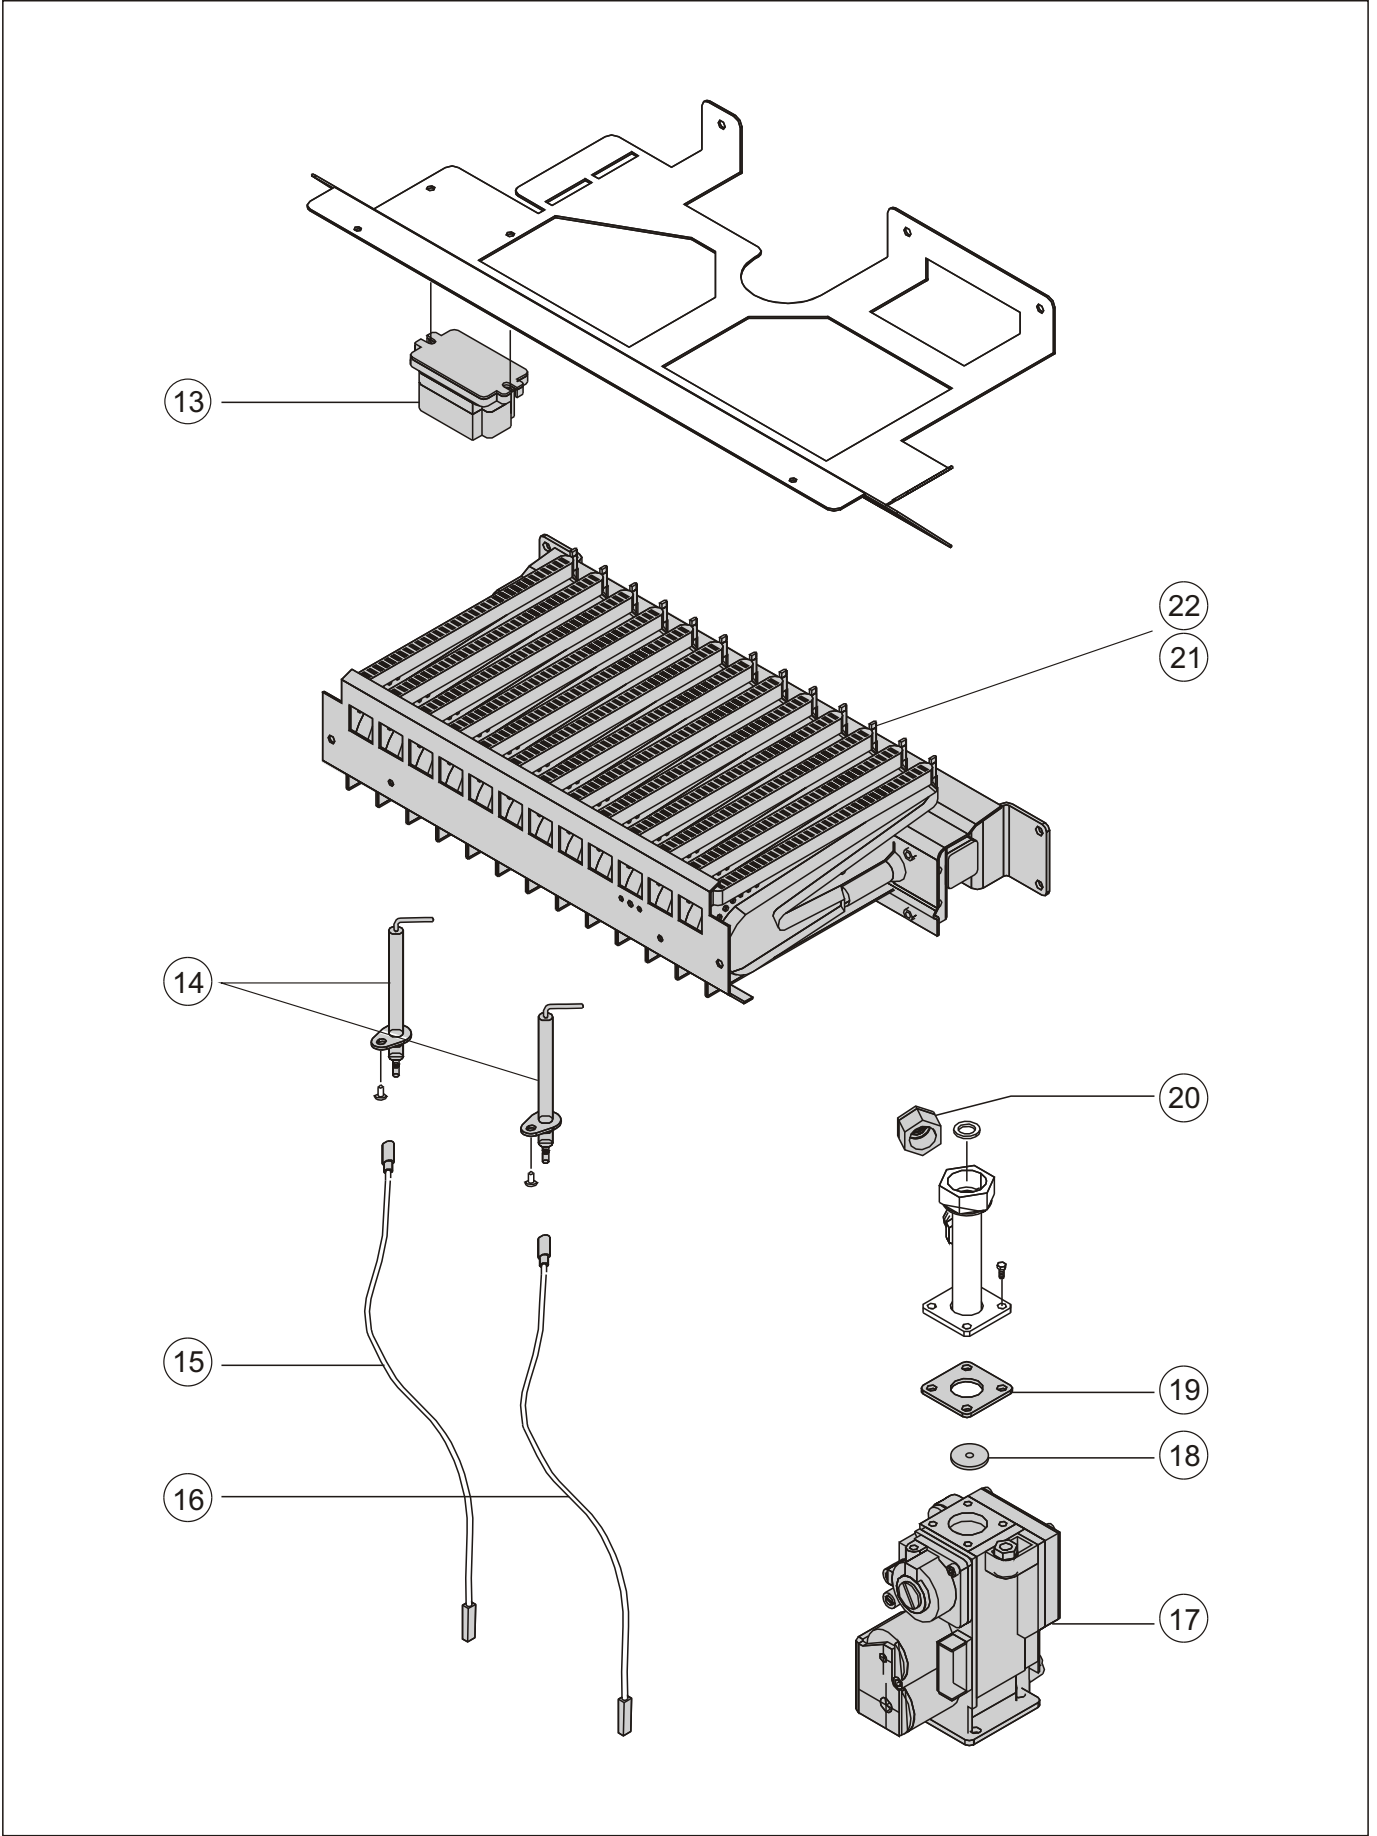

FLORES CTN 24 F

ASSIEME
MANTELLATURA

ARIES CTN 24 F

FLORES CTN 24 F

ASSIEME
CIRCUITI IDRAULICI

ARIES CTN 24 F

47

46

48

49

50

51

52

53

54

55

**COMPOSIZIONE
CONNETTORI**

CTN 24

CONN.	CODICE
A5	0COSTACO04
A2 - A6	0COSTACO06
A1 - A4	0COSTACO00
A8	0COSTACO09
A7	0COSTACO08
Alim. 230 V	0CAVOAL100