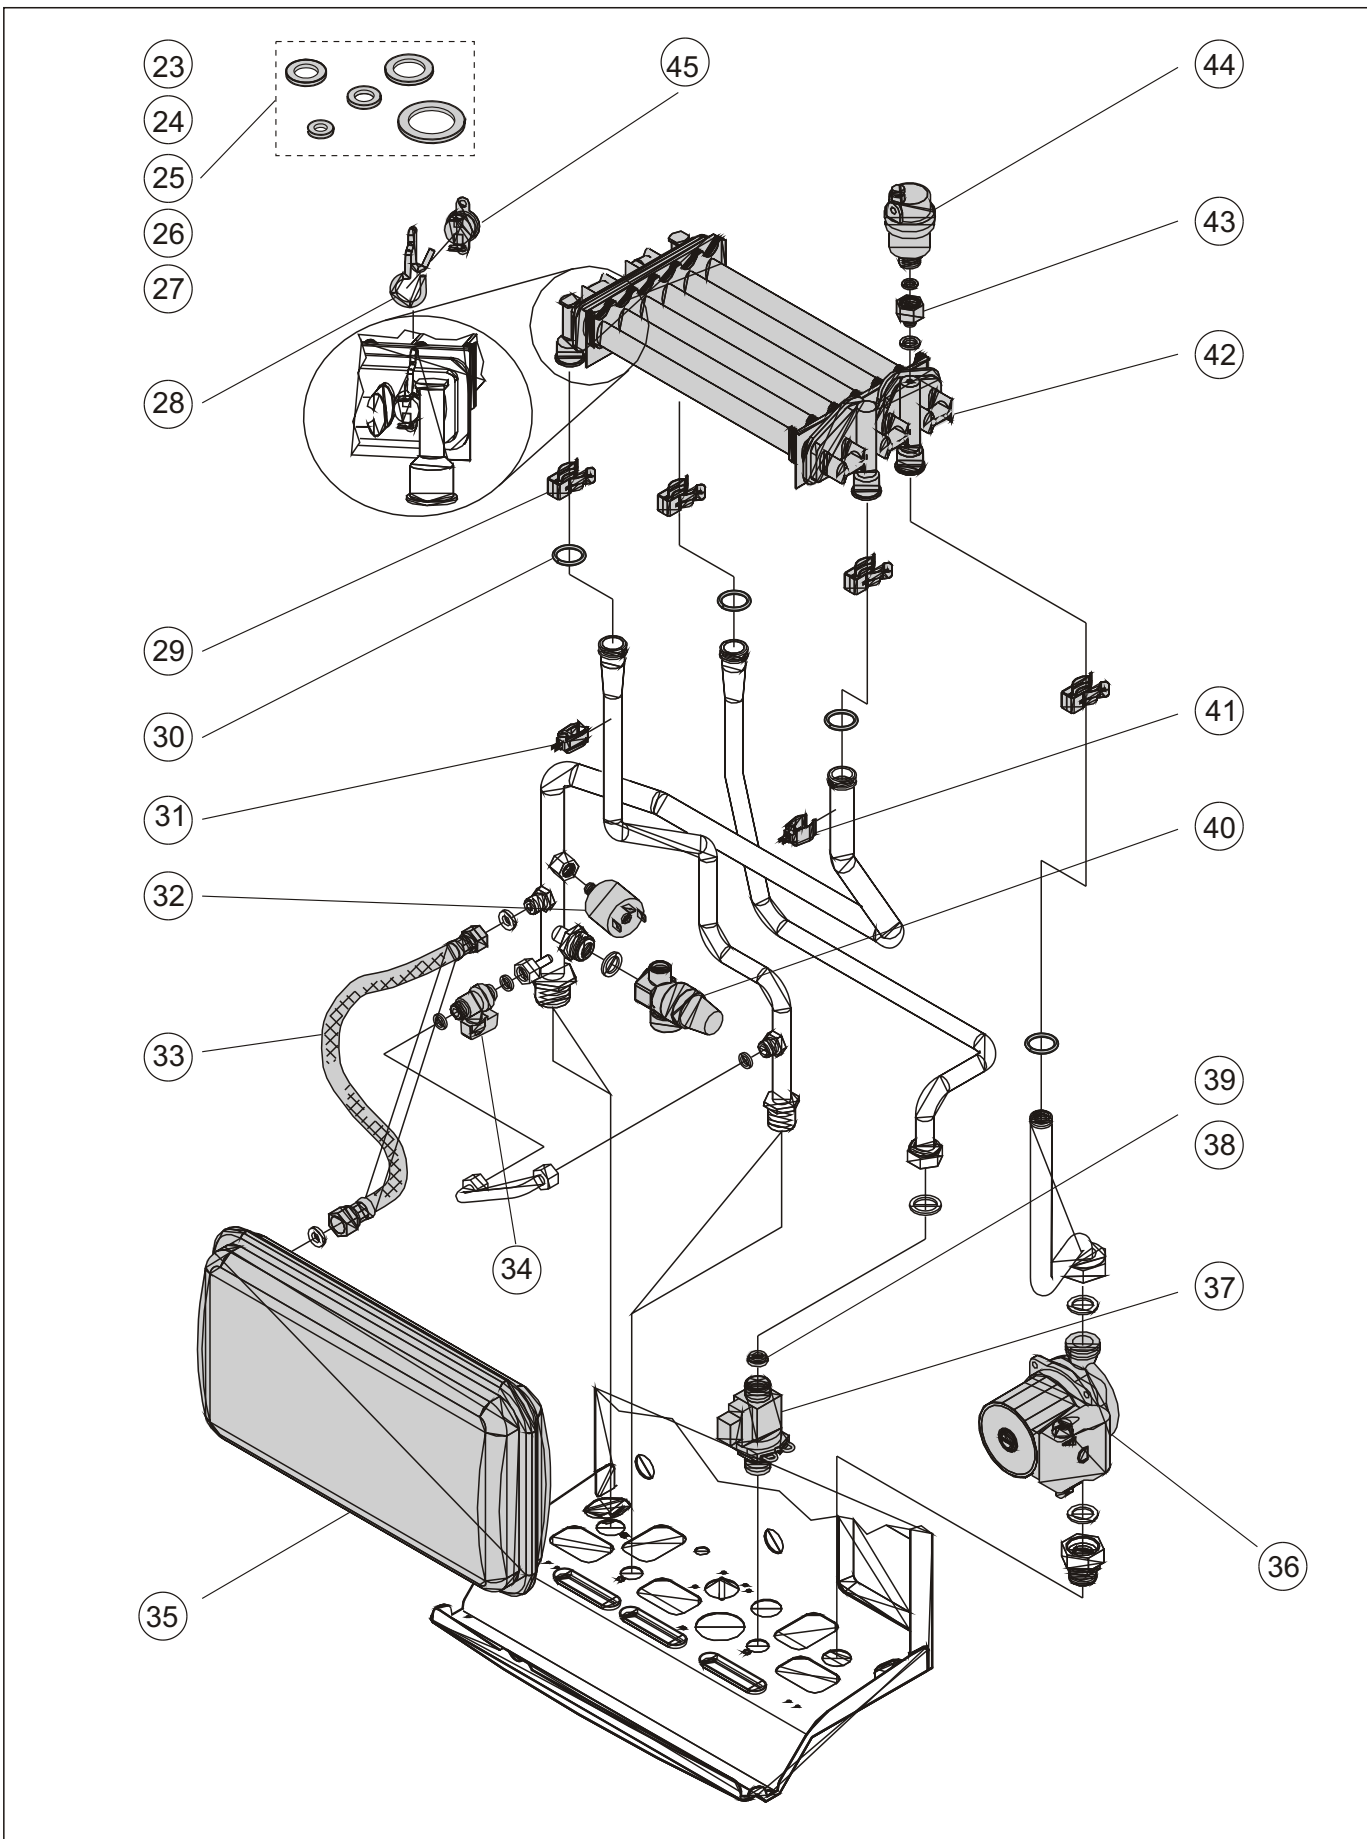

FLORES CTN 24 F

ASSIEME
MANTELLATURA

ARIES CTN 24 F

FLORES CTN 24 F

ASSIEME
CIRCUITI IDRAULICI

ARIES CTN 24 F

47

46

48

49

50

51

52

53

54

55

56

57

58

59

63

62

61

60

**COMPOSIZIONE
CONNETTORI**

CTN 24

CONN.	CODICE
A5	0COSTACO04
A2 - A6	0COSTACO06
A1 - A4	0COSTACO00
A8	0COSTACO09
A7	0COSTACO08
Alim. 230 V	0CAVOAL100