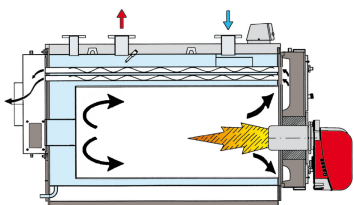

PREXTHERM RSW

Панель управления