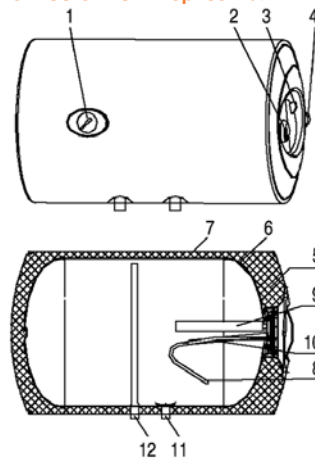

Электрические водонагреватели Classical

Итальянская компания Ferrolì S.p.A. разработала и выпустила на рынок новую линейку электрических водонагревателей CLASSICAL, произведенных с применением передовых технологий и в соответствии со строжайшими европейскими стандартами качества.

Серия электрических водонагревателей CLASSICAL состоит из пяти моделей, емкостью 50, 80, 100, 125 и 150 литров, которые выпускаются как в вертикальном, так и горизонтальном исполнении.

Технологический процесс производства водонагревателей CLASSICAL является полностью автоматизированным и управляется эффективной компьютеризированной системой контроля, которая обеспечивает высокий уровень качества продукции.

Электрические водонагреватели CLASSICAL изготавливаются из высококачественной холоднокатаной стали. Защита внутренней поверхности резервуара от коррозии и механических повреждений обеспечивается защитным эмалевым порошковым покрытием "Blue Silicon", которое выполнено с использованием современных технологий электростатического нанесения.

Последующий обжиг в печи при 850°C обеспечивает наилучшие условия для качественного процесса эмалирования внутренней поверхности, что гарантирует высокое качество и долговечность защитной эмали.

Для снижения электропотребления применена инновационная технология, которая позволяет минимизировать тепловые потери за счет изоляции резервуара высокоплотной, не содержащей соединений фреона, полиуретановой пены, совместно с полимерной покраской, обладающей высоким тепловым сопротивлением. Все электрические водонагреватели CLASSICAL подвергаются гидравлическому испытанию давлением 15 бар.

- 1 - Индикатор температуры
- 2 - Регулятор температуры
- 3 - Индикатор Вкл./Выкл.
- 4 - Кабель электропитания
- 5 - Слой изоляции
- 6 - Накопительный бак

- 7 - Внешний кожух
- 8 - Нагревательный элемент
- 9 - Магнийевый анод
- 10 - Термостат
- 11 - Вход холодной воды
- 12 - Выход горячей воды

Надежность работы аппарата гарантируется тремя уровнями безопасности: внутри бака установлен предохранительный клапан против превышения давления, а также два предохранительных автоматических устройства – первое отслеживает температурный уровень воды в баке, а второе препятствует перегреву.

Серия водонагревателей CLASSICAL включает:

- нагревательный элемент из нержавеющей стали мощностью 1500 Вт;
- терморегулятор с капиллярным датчиком, который работает намного эффективнее, чем традиционные термостаты, за счет более эффективного контроля и отслеживания температуры воды;
- магниевый анод, расположенный вместе с электронагревательным элементом на фланце диаметром 70 мм, обеспечивает защиту внутреннего резервуара;
- предохранительный клапан, установленный на 7 бар;
- дренажный кран.

100% водонагревателей CLASSICAL после сборки подвергаются испытаниям на соответствие стандартам качества и требованиям по электробезопасности.