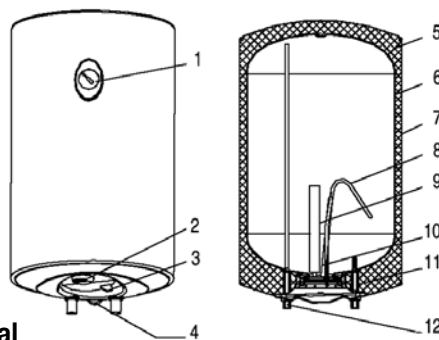

Электрические водонагреватели Classical

Итальянская компания Ferrolì S.p.A. разработала и выпустила на рынок новую линейку электрических водонагревателей CLASSICAL, произведенных с применением передовых технологий и в соответствии со строжайшими европейскими стандартами качества.

Серия электрических водонагревателей CLASSICAL состоит из пяти моделей, емкостью 50, 80, 100, 125 и 150 литров, которые выпускаются как в вертикальном, так и горизонтальном исполнении.

Технологический процесс производства водонагревателей CLASSICAL является полностью автоматизированным и управляется эффективной компьютеризированной системой контроля, которая обеспечивает высокий уровень качества продукции.

Электрические водонагреватели CLASSICAL изготавливаются из высококачественной холоднокатаной стали. Защита внутренней поверхности резервуара от коррозии и механических повреждений обеспечивается защитным эмалевым порошковым покрытием "Blue Silicon", которое выполнено с использованием современных технологий электростатического нанесения.

Последующий обжиг в печи при 850°C обеспечивает наилучшие условия для качественного процесса эмалирования внутренней поверхности, что гарантирует высокое качество и долговечность защитной эмали.

Для снижения электропотребления применена инновационная технология, которая позволяет минимизировать тепловые потери за счет изоляции резервуара высокоплотной, не содержащей соединений фреона, полиуретановой пены, совместно с полимерной покраской, обладающей высоким тепловым сопротивлением. Все электрические водонагреватели CLASSICAL подвергаются гидравлическому испытанию давлением 15 бар.

- 1 - Индикатор температуры
- 2 - Регулятор температуры
- 3 - Индикатор Вкл./Выкл.
- 4 - Кабель электропитания
- 5 - Слой изоляции
- 6 - Накопительный бак

- 7 - Внешний кожух
- 8 - Нагревательный элемент
- 9 - Магнийевый анод
- 10 - Термостат
- 11 - Вход холодной воды
- 12 - Выход горячей воды

Надежность работы аппарата гарантируется тремя уровнями безопасности: внутри бака установлен предохранительный клапан против превышения давления, а также два предохранительных автоматических устройства – первое отслеживает температурный уровень воды в баке, а второе препятствует перегреву.

Серия водонагревателей CLASSICAL включает:

- нагревательный элемент из нержавеющей стали мощностью 1500 Вт;
- терморегулятор с капиллярным датчиком, который работает намного эффективнее, чем традиционные термостаты, за счет более эффективного контроля и отслеживания температуры воды;
- магниевый анод, расположенный вместе с электронагревательным элементом на фланце диаметром 70 мм, обеспечивает защиту внутреннего резервуара;
- предохранительный клапан, установленный на 7 бар;
- дренажный кран.

100% водонагревателей CLASSICAL после сборки подвергаются испытаниям на соответствие стандартам качества и требованиям по электробезопасности.