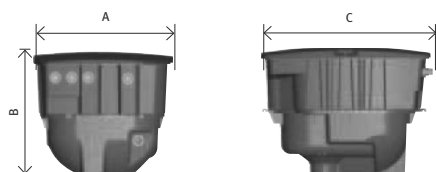

ПОГРУЖНАЯ СЕРИЯ Tekbox NT