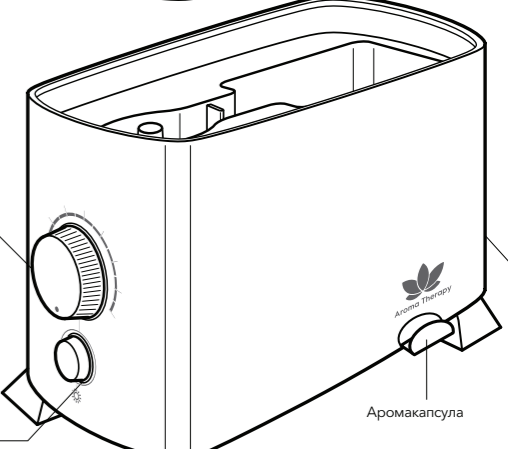

Вкл./Выкл. Регулятор интенсивности испарения /
Вкл./Выкл. Регулятору інтенсивності випаровування