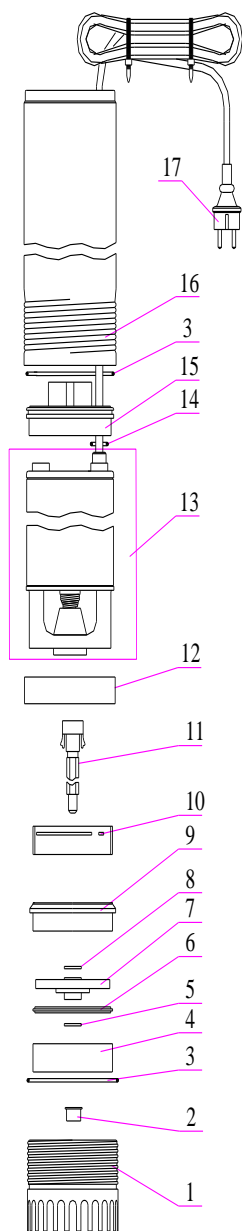

## ВОДОМЁТ 60/72

№ поз.	Наименование товаров	Код	Кол-во
1	Крышка передняя	ТУ323	1
2	Втулка антифрикционная	М039	1
3	Кольцо 075-080-30 ГОСТ 9833-73	М212	2
4	Направляющий аппарат	ТК071	8
5	Шайба антифрикционная 1,85 мм	М833	9
6	Крышка насосной ступени	К077	9
7	Колесо насосное $\phi=76$ мм	М722	9
8	Шайба антифрикционная 1,3 мм	ШАА1-3	8
9	Направляющий аппарат с буртиком	НАБ	1
10	Проставка	К0760	1
11	Вал в сборе 60/72 (L=247мм)	М1088	1
12	Опора промежуточная	У855	1
13	Электродвигатель (H=80,L=254) в сборе	М316	1
14	Кольцо 014-018-25 ГОСТ 9833-73	М215	1
15	Крышка задняя - 8	М776	1
16	Корпус насоса 60/72 (L=543мм)	КРПН543	1
17	Кабель 3x0,5 L=30,3 м.с вилкой	М123	1