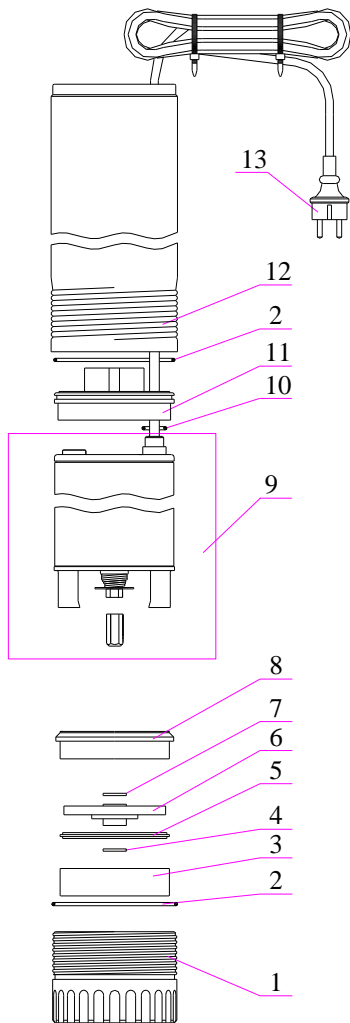

ВОДОМЕТ 60/32

№ поз.	Наименование товаров	Код	Кол-во
1	Крышка передняя	ТУ323	1
2	Кольцо 075-080-30 ГОСТ 9833-73	М212	2
3	Направляющий аппарат	ТК071	4
4	Шайба антифрикционная 1,85 мм	М833	5
5	Крышка насосной ступени	К077	5
6	Колесо насосное Ø76	М772	5
7	Шайба антифрикционная 1,3 мм	ШАА1-3	4
8	Направляющий аппарат с буртиком	НАБ	1
9	Электродвигатель в сборе Н=40, L=214	М314	1
10	Кольцо 014-018-25 ГОСТ 9833-73	М215	1
11	Крышка задняя - 8	М776	1
12	Корпус насоса L=367, нержавеющей	КРПН367	1
13	Электрокабель 3x0,5 с вилкой (10,3 м)	М427	1