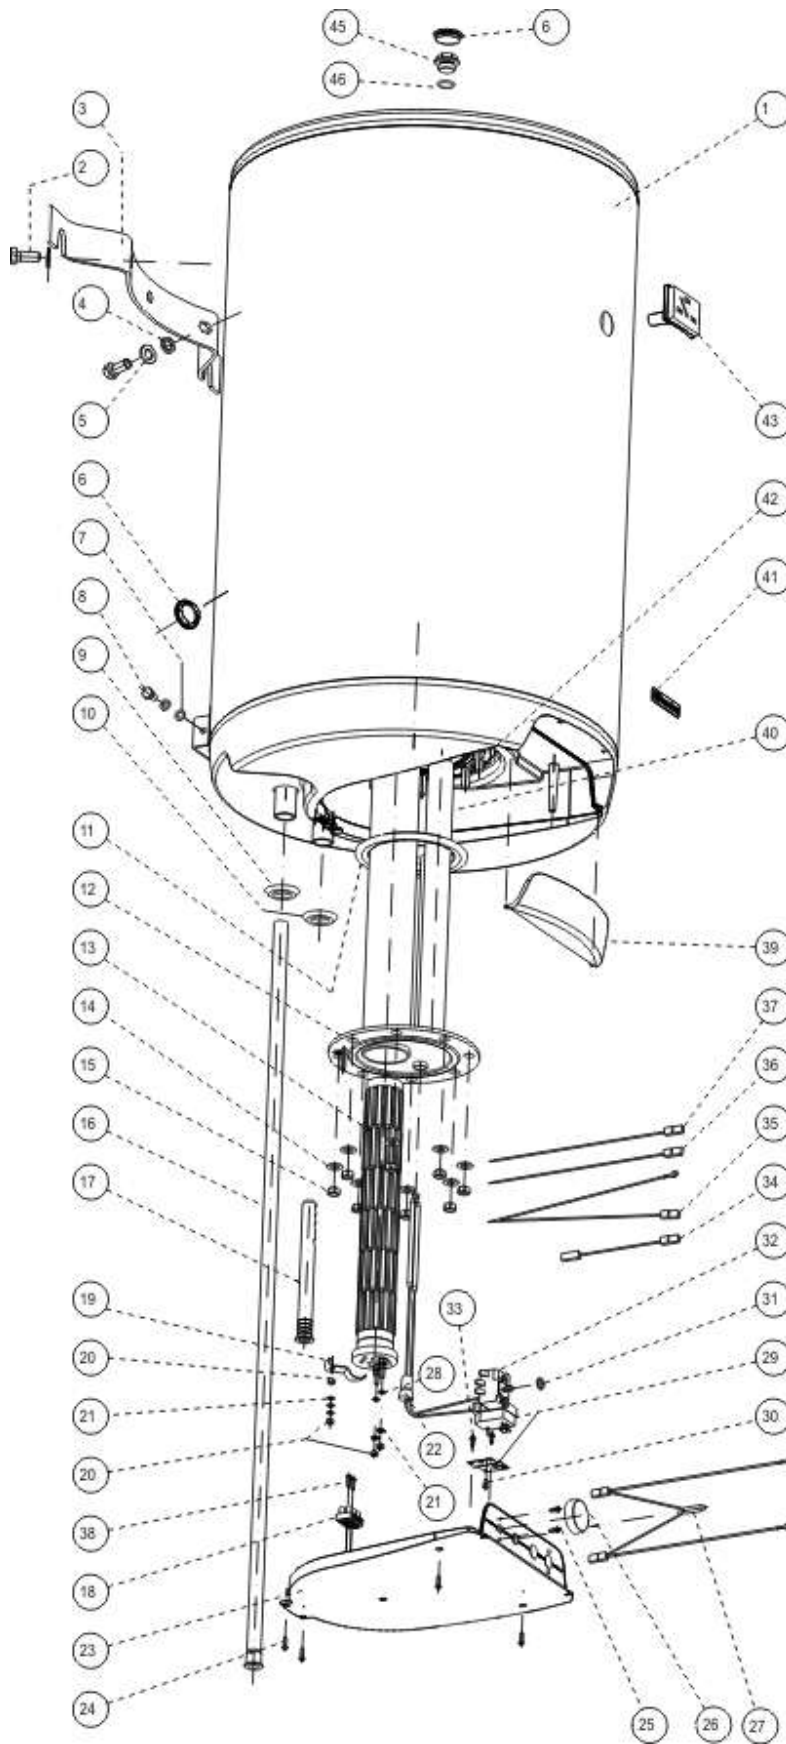

OKCE 50 - 125

ROZPAD – DISINTEGRATION - DIE ZERSETZUNG- ВЗРЫВНАЯ СХЕМА

OKCE 50 - 125

POSITION POSITION	KUSY PIECES STÜCK ШТУКИ	ČÍSLO DÍLU PART No TEILNUMMER НОМЕР ДЕТАЛИ	NÁZEV DÍLU	PART NAME	TEILBEZEICHNUNG	НАИМЕНОВАНИЕ ДЕТАЛИ
1	1	110510801	Ohřivač vody OKCE 50	Water heater OKCE 50	Warmwasserspeicher OKCE 50	Водонагреватель OKCE 50
		110110801	Ohřivač vody OKCE 80	Water heater OKCE 80	Warmwasserspeicher OKCE 80	Водонагреватель OKCE 80
		110810801	Ohřivač vody OKCE 100	Water heater OKCE 100	Warmwasserspeicher OKCE 100	Водонагреватель OKCE 100
		110310801	Ohřivač vody OKCE 125	Water heater OKCE 125	Warmwasserspeicher OKCE 125	Водонагреватель OKCE 125
2	2		Šroub M12x30	Screw M12x30	Schraube M12x30	Болт M12x30
3	1	102000700	Závěs nízký 450x25 horní bez závitů	Hinge, low 450x25 upper, no thread	Niedere Aufhängung 450x25 obere ohne Gewinde	Подвесной элемент низкий 450x25 верхний без резьбы
4	1		Podložka vějířovitá ø13	Washer, fan type ø 13	Fächerscheibe ø13	Шайба веерообразная Ø 13
5	2		Podložka rovná ø13	Washer, straight ø 13	Gerade Scheibe ø13	Шайба плоская Ø 13
6	1		Krytka plastová vypěnění ø32 bílá	Cap, plastic, foam-filled ø32 white	Kunststoffkappe, Aufschäumen ø32 weiß	Крышка пластиковая запенения Ø32 белая
7	2		Podložka vějířovitá ø8,4	Washer, fan type ø 8.4	Fächerscheibe ø8,4	Шайба веерообразная Ø8,4
8	1		Šroub mosazný M8x16	Screw, brass M8x16	Messingschraube M8x16	Болт латунный M8x16
9	1		Kroužek těsnící 3/4" červený	Ring, packing 3/4" red	Dichtungsring 3/4" rot	Кольцо уплотнительное 3/4" красное
10	1		Kroužek těsnící 3/4" modrý	Ring, packing 3/4" blue	Dichtungsring 3/4" blau	Кольцо уплотнительное 3/4" синее
11	1	6273113	Kroužek těsnící ø140mm s límcem	Ring, packing ø140mm with collar	Dichtungsring ø140mm mit Kragen	Кольцо уплотнительное Ø140мм с отворотом
12	1	2000250	Víko příruby ND 400mm 2 jímky	Flange lid SP 400mm 2 wells	Flanschdeckel ND 400mm 2 Tauchhülsen	Крышка фланца запчасть 400 мм 2 гильзы
13	1	3342000ND	Topné těleso 2000W/0,7 – 48x6Gl.	Heating element 2000W/0,7 – 48x6Gl.	Heizkörper 2000W/0,7 – 48x6Gl.	Нагревательный элемент 2000Вт/0,7 – 48x6Gl.
14	8		Podložka rovná ø 10,5	Washer, straight ø 10.5	Gerade Scheibe ø10,5	Шайба плоская Ø 10,5
15	8		Matice šestihranná M10	Nut hexagonal M10	Sechskantmutter M10	Гайка шестигранная M10
16	1	6321900	Trubka plastová PEX-50I ø18x2x525	Tube, plastic PEX-50I ø18x2x525	Kunststoffrohr PEX-50I ø18x2x525	Трубка пластиковая PEX-50I Ø18x2x525
		6321901	Trubka plastová PEX-80I ø18x2x715	Tube, plastic PEX-80I ø18x2x715	Kunststoffrohr PEX-80I ø18x2x715	Трубка пластиковая PEX-80I Ø18x2x715
		6321902	Trubka plastová PEX-100I ø18x2x845	Tube, plastic PEX-100I ø18x2x845	Kunststoffrohr PEX-100I ø18x2x845	Трубка пластиковая PEX-100I Ø18x2x845
		6321903	Trubka plastová PEX-125I ø18x2x1010	Tube, plastic PEX-125I ø18x2x1010	Kunststoffrohr PEX-125I ø18x2x1010	Трубка пластиковая PEX-125I Ø18x2x1010
17	1	6321895	Napouštěcí vložka polyamid	Filling insert, polyamide	Einlasseinsatz Polyamid	Впускная вставка полиамидная
18	1		Svorkovnice ELK 2EF2	Terminal board ELK 2EF2	Klemmleiste ELK 2EF2	Клеммник ELK 2EF2
19	1		Úchytka topného tělesa	Heating element fixture	Heizkörperträger	Крепление нагревательного элемента
20	4		Matice šestihranná M5	Nut hexagonal M5	Sechskantmutter M5	Гайка шестигранная M5
21	6		Podložka vějířovitá ø5,3	Washer, fan type ø 5.3	Fächerscheibe ø5,3	Шайба веерообразная Ø5,3
22	1		Zátka kónická pryžová	Plug, conical, rubber	Konischer Gummistopfen	Заглушка коническая резиновая
23	1	6321870	Víko panelu	Panel lid	Paneeldeckel	Крышка панели
24	5		Šroub do plechu 3,9x13	Sheet metal screw 3,9x13	Blechschrabe 3,9x13	Винт для жести 3,9x13
25	1		Šroub pozink. M4x6	Screw, zinc plated M4x6	Verzinkte Schraube M4x6	Винт оцинкованный M4x6
26	2	6321886	Knoflík termostatu	Thermostat knob	Thermostatkopf	Кнопка термостата
27	1	Pos. 50	Signální doutnavka	Signal glow lamp	Signalglimmlampe	Сигнальная лампочка тлеющего разряда
28	1		Podložka rovná ø 5,3	Washer, straight ø 5.3	Gerade Scheibe ø5,3	Шайба плоская Ø 5,3
29	4	6541907	Tepelná pojistka	Thermal fuse	Wärmesicherung	Тепловой предохранитель
30	1		Šroub pozink. M4x6	Screw, zinc plated M4x6	Verzinkte Schraube M4x6	Винт оцинкованный M4x6
31	1		Těsnění hřídelky termostatu	Thermostat shaft seal	Thermostatwellendichtung	Уплотнение валика термостата
32	1	6405616	Termostat EIKA v01	Thermostat EIKA v01	Thermostat EIKA v01	Термостат EIKA v01
33	2		Šroub do plechu 3,9x9,5	Sheet metal screw 3,9x9,5	Blechschrabe 3,9x9,5	Винт для жести 3,9x9,5
34	1	Pos. 50	Vodič černý č.5 L 145	Conductor, black No 5 L 145	Leiter schwarz Nr.5 L 145	Провод черный №5 L 145
35	1		Vodič 2x zelenožlutý L 280, L 330	Conductor 2x, green-yellow L 280, L 330	Leiter 2x grün/gelb L 280, L 330	Провод 2x зелено-желтый L 280, L 330
36	1		Vodič černý č. 23 L 380	Conductor, black No 23 L 380	Leiter schwarz Nr. 23 L 380	Провод черный № 23 L 380
37	1		Vodič modrý č.24 L 380	Conductor, blue No 24 L 380	Leiter blau Nr. 24 L 380	Провод синий №24 L 380
38	2		Šroub do plechu 3,9x16	Sheet metal screw 3,9x16	Blechschrabe 3,9x16	Винт для жести 3,9x16
39	1	6321887	Dvířka panelu	Panel door	Paneeltür	Дверцы панели
40	1	6199202	Anoda ø 33x200/M8 (OKCE 50,80,100 I)	Anode ø 33x200/M8 (OKCE 50,80,100 I)	Anode ø 33x200/M8 (OKCE 50,80,100 I)	Анод Ø 33x200/M8 (OKCE 50,80,100 л)
		6199201	Anoda ø 26x465/M8 (OKCE 125 I)	Anode ø 26x465/M8 (OKCE 125 I)	Anode ø 26x465/M8 (OKCE 125 I)	Анод Ø 26x465/M8 (OKCE 125 л)
41	1		Štítek DZD	DZD plate	Schild DZD	Щиток DZD
42	6		Šroub M10x25 vratový	Bolt M10x25, coach	Torbandschraube M10x25	Болт M10x25 воротный
	2		Šroub M10x30 vratový	Bolt M10x30, coach	Torbandschraube M10x30	Болт M10x30 воротный
43	1	6388304	Teploměr dotykový BT-218 C7	Thermometer, touch BT-218 C7	Berührungsthermometer BT-218 C7	Термометр контактный BT-218 C7
45	1	6309223	Zátka G1/2"	Plug G1/2"	Stopfen G1/2"	Заглушка G1/2"
46	1		Kroužek těsnící	Packing ring	Dichtungsring	Кольцо уплотнительное
47	1	3321019ND	Kryt elektro kompletní	Electro guard, complete	Abdeckung der Elektroinstallation kompl.	Кожух электрo комплектный
50	1	5341001	Sada vodičů	Set of conductors	Leitungssatz	Комплект проводов