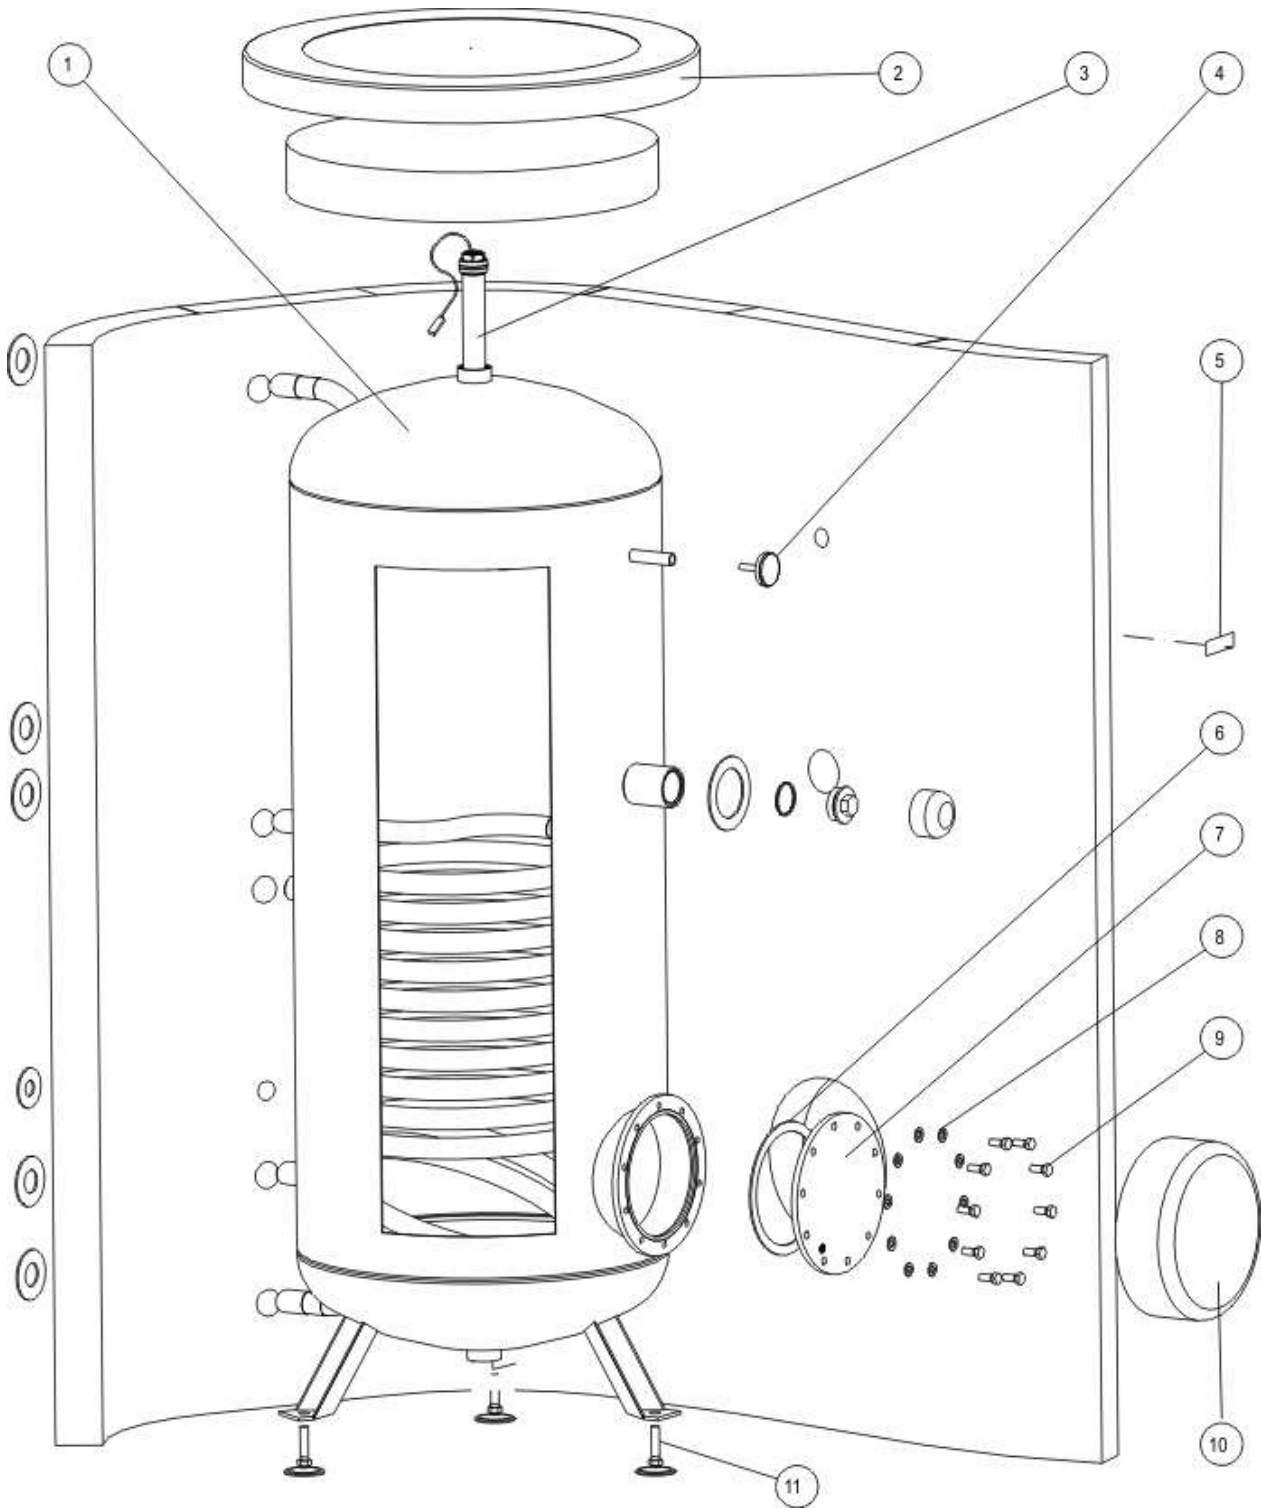

OKC 750 – 1000 NTR/1 MPa

ROZPAD – DISINTEGRATION - DIE ZERSETZUNG- ВЗРЫВНАЯ СХЕМА

OKC 750 – 1000 NTR/1 MPa

POZICE POSITION POSITION ПОЗИЦИЯ	KUSY PIECES STÜCK ШТУКИ	ČÍSLO DÍLU PART No TEILNUMMER НОМЕР ДЕТАЛИ	NÁZEV DÍLU	PART NAME	TEILBEZEICHNUNG	НАИМЕНОВАНИЕ ДЕТАЛИ
1	1	105513018	Ohřivač vody OKC 750 NTR / 1MPa	OKC 750 NTR / 1 MPa Water Heater	Wassererwärmer OKC 750 NTR / 1MPa	Водонагреватель OKC 750 NTR / 1MPa
		105513019	Ohřivač vody OKC 1000 NTR / 1MPa	OKC 1000 NTR / 1 MPa Water Heater	Wassererwärmer OKC 1000 NTR / 1MPa	Водонагреватель OKC 1000 NTR / 1MPa
2	1		Víko pláště plastové ø 910 x 1010	Plastic ø 900 x 1010 housing cover	Kunststoff-Manteldeckel ø 910 x 1010	Крышка обшивки пластиковая 910 x 1010
3	1	6199213	Anoda ND 33x1060 (G 1 1/4")	33x1060 (G 1 1/4") anode	Anode ND 33x1060 (G 1 1/4")	Анод з/ч 33x1060 (G 1 1/4")
		6199214	Anoda ND 33x1250 (G 1 1/4")	33x1250 (G 1 1/4") anode	Anode ND 33x1250 (G 1 1/4")	Анод з/ч 33x1250 (G 1 1/4")
4	1	100641400	Teploměr Bimetalický pro 1MPa	Bimetallic thermometer for 1MPa	Bimetall-Thermometer für 1MPa	Термометр биметаллический для 1 МПа
5	1		Štítek	Label	Schild	Щиток
6	1	100641303	Kroužek těsnící ø 180 pro 750-1000	ø 180 Packing ring for 750-1000	Dichtungsring ø 180 für 750-1000	750-1000
7	1		Víko příruby ND slepá zátka pro 750-1000	Flange cover ND blind plug for 750-1000	Flanschdeckel ND Blindkappe für 750-1000	Крышка фланца з/ч пробка-заглушка для 750-1000
8	10		Podložka rovná ø 10,5	Flat washer ø 10.5	Unterlegscheibe glatt 10,5	Шайба плоская ø10,5
9	10		Šroub M10x25	M10x25 screw	Schraube M10x25	Болт M10x25
10	1		Kryt příruby Plastový 750-1000	Plastic flange cover 750-1000	Flanschdeckel Kunststoff 750-1000	Кожух фланца пластиковый 750-1000
11	3		Šroub rektifikační M12x30 (nožička)	M12x30 (foot) rectifying screw	Stellschraube M12x30 (Fuß)	Болт ректификационный M12x30 (стержень)
	1		Izolace kompletní 750 NTR	750 NTR insulation set	Isolierung komplett 750 NTR	Изоляция комплектная 750 NTR
			Izolace kompletní 1000 NTR	1000 NTR insulation set	Isolierung komplett 1000 NTR	Изоляция комплектная 1000 NTR