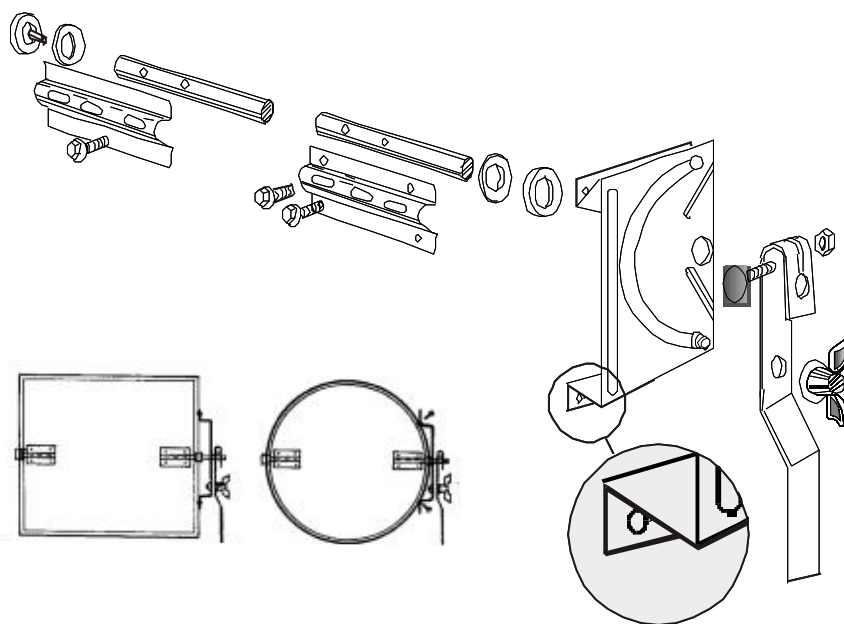

ИНСТРУКЦИИ ПО МОНТАЖУ ЗАСЛОНКИ DAM 010

**Отрегулируйте угол загиба для
воздуховодов меньших диаметров (<200мм)**