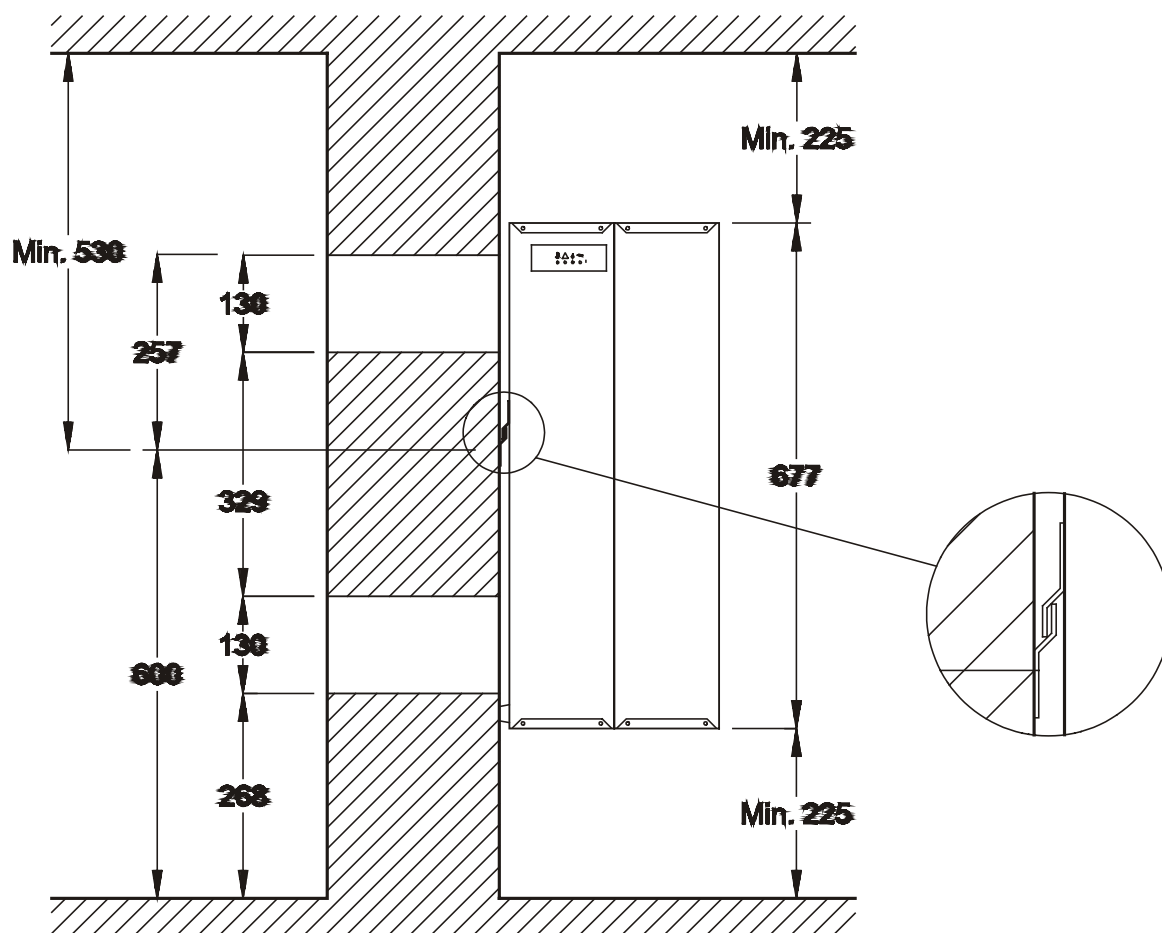

КОМПЛЕКТ ВОЗДУХОВОДОВ
ДЛЯ ОСУШИТЕЛЕЙ

CDP 35T - 45T - 65T
CDF 35T - 45T

№. 966826 – Вып. 2 - 20.05.03

Компания Dantherm не берет на себя ответственность за возможные ошибки и исправления.

Dantherm®

CDP 35T / 45T / 65T - CDF 35T / 45T

	A, мм	B, мм	C, мм	*, мм
CDP 35 T / CDF 35 T	387	887	434	130 x 410
CDP 45 T / CDF 45 T	692	1192	743	130 x 720
CDP 65 T	1232	1732	1284	130 x 1260

* Отверстие в стене

Монтажные размеры

* / ** Размеры для крепления настенного кронштейна