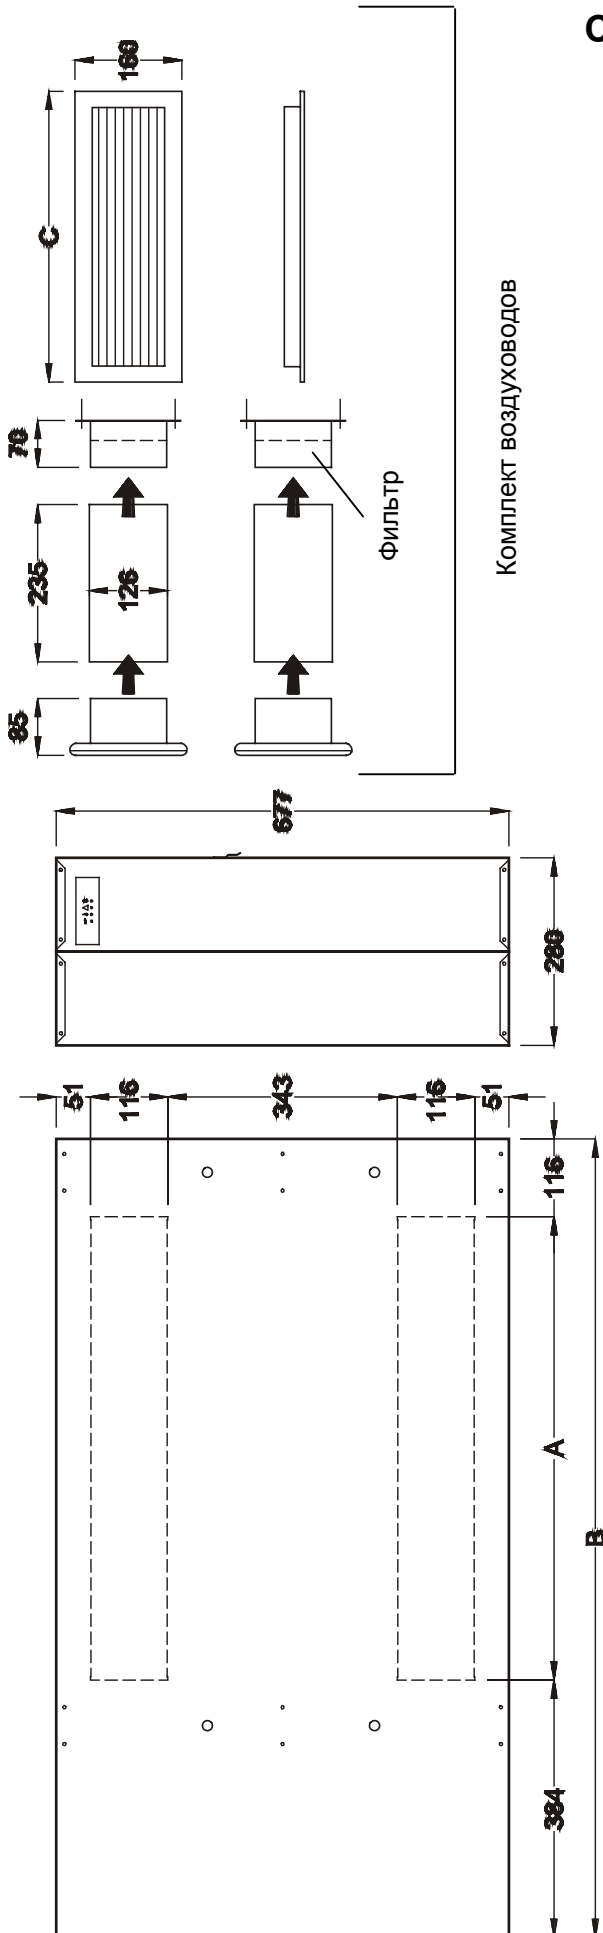

КОМПЛЕКТ ВОЗДУХОВОДОВ
ДЛЯ ОСУШИТЕЛЕЙ

CDP 35T - 45T - 65T
CDF 35T - 45T

№. 966826 – Вып. 2 - 20.05.03

Компания Dantherm не берет на себя ответственность за возможные ошибки и исправления.

Dantherm®

CDP 35T / 45T / 65T - CDF 35T / 45T

	A, мм	B, мм	C, мм	*, мм
CDP 35 T / CDF 35 T	387	887	434	130 x 410
CDP 45 T / CDF 45 T	692	1192	743	130 x 720
CDP 65 T	1232	1732	1284	130 x 1260

* Отверстие в стене

Монтажные размеры

* / ** Размеры для крепления настенного кронштейна