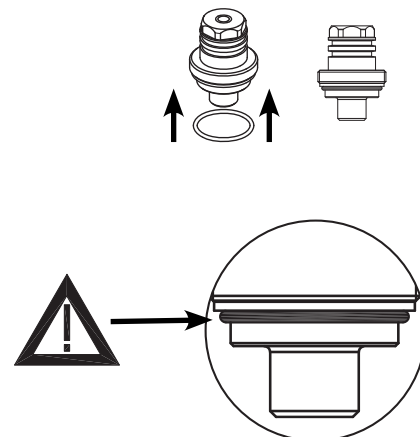

Руководство по монтажу

Запасные части - сальниковый блок для VRB, VRG, VF, VL (Выпуск 2009)

Ду 15	065Z0321
Ду 20	065Z0322
Ду 25	065Z0323
Ду 32	065Z0324

Ду 40-50	065Z0325
Ду 65-80	065Z0327

22 мм

36 мм

48 мм

36 мм (Ду 40-50)
48 мм (Ду 65-80)

VM.012.1/02

VM.012.2/02

VM.012.2/02

36 мм (Ду 40-50)
48 мм (Ду 65-80)

VM.012.1/02