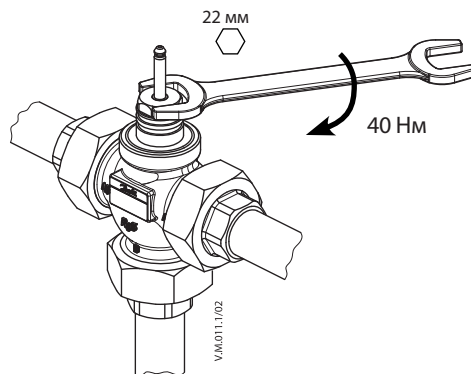

Руководство по монтажу

Запасные части - сальниковый блок для VRB, VRG, VF, VL (Выпуск 2009)

Ду 15	065Z0321
Ду 20	065Z0322
Ду 25	065Z0323
Ду 32	065Z0324

Ду 40-50	065Z0325
Ду 65-80	065Z0327

22 мм

36 мм

48 мм

36 мм (Ду 40-50)
48 мм (Ду 65-80)

VM.012.1/02

VM.012.2/02

VM.012.2/02

36 мм (Ду 40-50)
48 мм (Ду 65-80)

VM.012.1/02