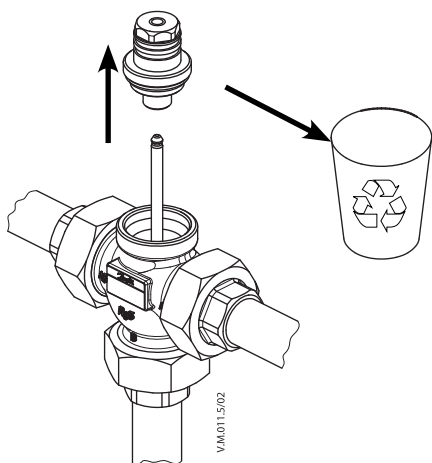

Руководство по монтажу

Запасные части - сальниковый блок для VRB, VRG, VF, VL (Выпуск 2009)

Ду 15	065Z0321
Ду 20	065Z0322
Ду 25	065Z0323
Ду 32	065Z0324

Ду 40-50	065Z0325
Ду 65-80	065Z0327

22 мм

36 мм

48 мм

36 мм (Ду 40-50)
48 мм (Ду 65-80)

VM.012.1/02

VM.012.2/02

VM.012.2/02

36 мм (Ду 40-50)
48 мм (Ду 65-80)

VM.012.1/02