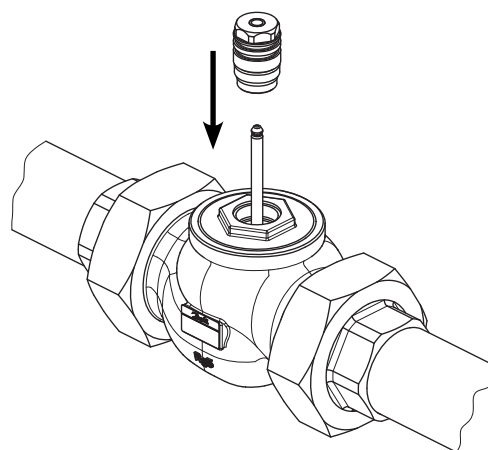

Руководство по монтажу

Запасные части - сальниковый блок для VRB, VRG, VF, VL (Выпуск 2009)

Ду 15	065Z0321
Ду 20	065Z0322
Ду 25	065Z0323
Ду 32	065Z0324

Ду 40-50	065Z0325
Ду 65-80	065Z0327

22 мм

36 мм

48 мм

36 мм (Ду 40-50)
48 мм (Ду 65-80)

VM.012.1/02

VM.012.2/02

VM.012.2/02

36 мм (Ду 40-50)
48 мм (Ду 65-80)

VM.012.1/02