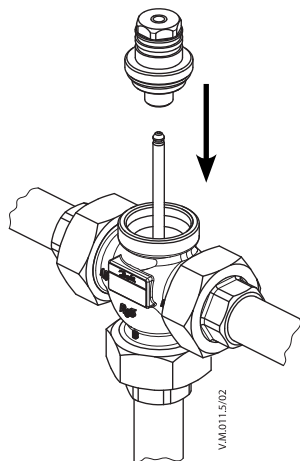

Руководство по монтажу

Запасные части - сальниковый блок для VRB, VRG, VF, VL (Выпуск 2009)

Ду 15	065Z0321
Ду 20	065Z0322
Ду 25	065Z0323
Ду 32	065Z0324

Ду 40-50	065Z0325
Ду 65-80	065Z0327

22 мм

36 мм

48 мм

36 мм (Ду 40-50)
48 мм (Ду 65-80)

VM.012.1/02

VM.012.2/02

VM.012.2/02

36 мм (Ду 40-50)
48 мм (Ду 65-80)

VM.012.1/02