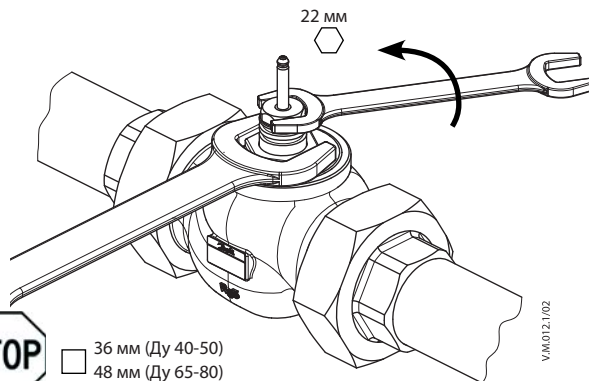

Руководство по монтажу

Запасные части - сальниковый блок для VRB, VRG, VF, VL (Выпуск 2009)

Ду 15	065Z0321
Ду 20	065Z0322
Ду 25	065Z0323
Ду 32	065Z0324

Ду 40-50	065Z0325
Ду 65-80	065Z0327

22 мм

36 мм

48 мм

36 мм (Ду 40-50)
48 мм (Ду 65-80)

VM.012.1/02

VM.012.2/02

VM.012.2/02

36 мм (Ду 40-50)
48 мм (Ду 65-80)

VM.012.1/02