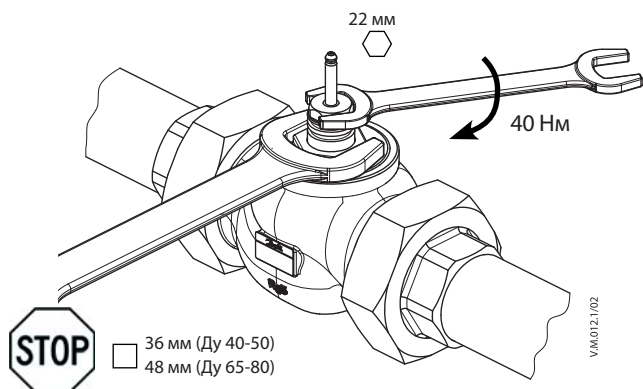

Руководство по монтажу

Запасные части - сальниковый блок для VRB, VRG, VF, VL (Выпуск 2009)

Ду 15	065Z0321
Ду 20	065Z0322
Ду 25	065Z0323
Ду 32	065Z0324

Ду 40-50	065Z0325
Ду 65-80	065Z0327

22 мм

36 мм

48 мм

36 мм (Ду 40-50)
48 мм (Ду 65-80)

VM.012.1/02

VM.012.2/02

VM.012.2/02

36 мм (Ду 40-50)
48 мм (Ду 65-80)

VM.012.1/02