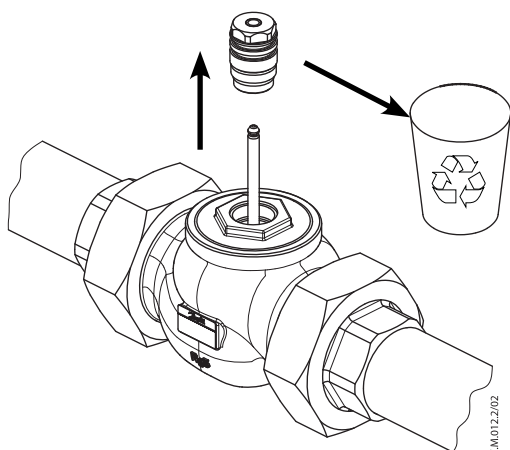

Руководство по монтажу

Запасные части - сальниковый блок для VRB, VRG, VF, VL (Выпуск 2009)

Ду 15	065Z0321
Ду 20	065Z0322
Ду 25	065Z0323
Ду 32	065Z0324

Ду 40-50	065Z0325
Ду 65-80	065Z0327

22 мм

36 мм

48 мм

36 мм (Ду 40-50)
48 мм (Ду 65-80)

VM.012.1/02

VM.012.2/02

VM.012.2/02

36 мм (Ду 40-50)
48 мм (Ду 65-80)

VM.012.1/02