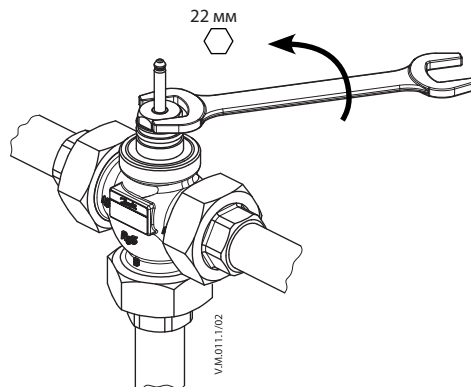

Руководство по монтажу

Запасные части - сальниковый блок для VRB, VRG, VF, VL (Выпуск 2009)

Ду 15	065Z0321
Ду 20	065Z0322
Ду 25	065Z0323
Ду 32	065Z0324

Ду 40-50	065Z0325
Ду 65-80	065Z0327

22 мм

36 мм

48 мм

36 мм (Ду 40-50)
48 мм (Ду 65-80)

VM.012.1/02

VM.012.2/02

VM.012.2/02

36 мм (Ду 40-50)
48 мм (Ду 65-80)

VM.012.1/02