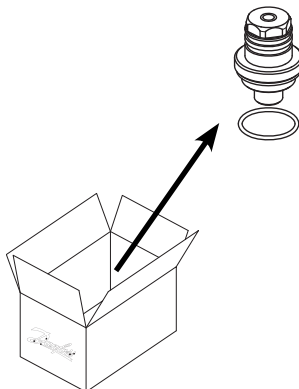

Руководство по монтажу

Запасные части - сальниковый блок для VRB, VRG, VF, VL (Выпуск 2009)

Ду 15	065Z0321
Ду 20	065Z0322
Ду 25	065Z0323
Ду 32	065Z0324

Ду 40-50	065Z0325
Ду 65-80	065Z0327

22 мм

36 мм

48 мм

36 мм (Ду 40-50)
48 мм (Ду 65-80)

VM.012.1/02

VM.012.2/02

VM.012.2/02

36 мм (Ду 40-50)
48 мм (Ду 65-80)

VM.012.1/02