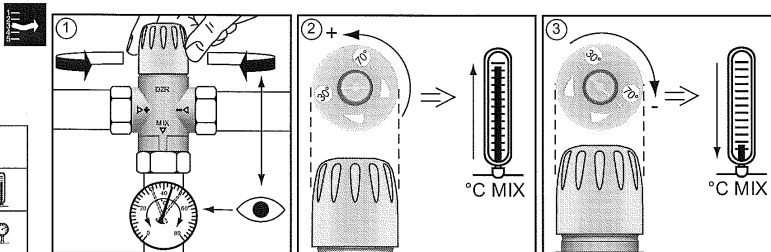

# TVM-H / TVM-W

Ду	G		
20	1"	10	21
25	1 1/4"	10	21

MIX 30–70°C	
Максимальная температура	100°C
Максимальное давление	10 bar

# TVM-H / TVM-W

**TVM-H: 1"**  
Ду=20мм

**TVM-W: 1"**  
Ду=20мм

**TVM-H: 1 1/4"**  
Ду=25мм