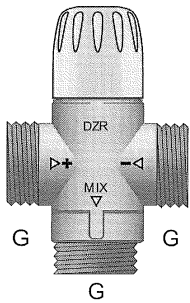

# TVM-H / TVM-W

Ду	G		
20	1"	10	21
25	1 1/4"	10	21

MIX 30–70°C	
Максимальная температура	100°C
Максимальное давление	10 bar

# TVM-H / TVM-W

**TVM-H: 1"**  
Ду=20мм

**TVM-W: 1"**  
Ду=20мм

**TVM-H: 1 1/4"**  
Ду=25мм