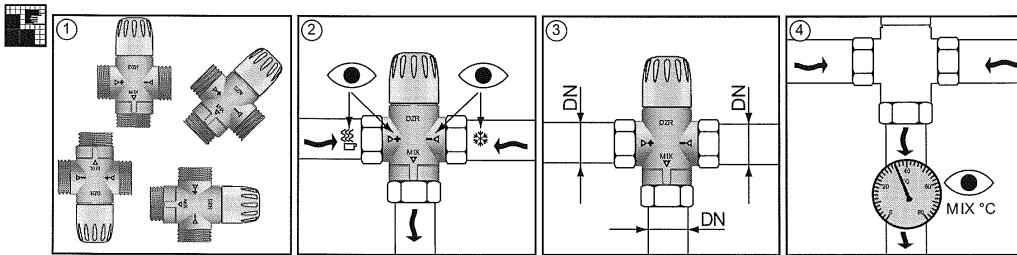

# TVM-H / TVM-W

Ду	G		
20	1"	10	21
25	1 1/4"	10	21

MIX 30–70°C	
Максимальная температура	100°C
Максимальное давление	10 bar

# TVM-H / TVM-W

**TVM-H: 1"**  
Ду=20мм

**TVM-W: 1"**  
Ду=20мм

**TVM-H: 1 1/4"**  
Ду=25мм