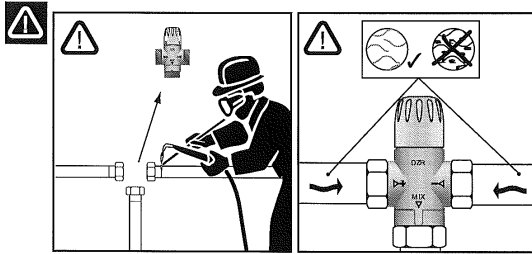

# TVM-H / TVM-W

Ду	G		
20	1"	10	21
25	1 1/4"	10	21

MIX 30–70°C	
Максимальная температура	100°C
Максимальное давление	10 bar

# TVM-H / TVM-W

**TVM-H: 1"**  
Ду=20мм

**TVM-W: 1"**  
Ду=20мм

**TVM-H: 1 1/4"**  
Ду=25мм