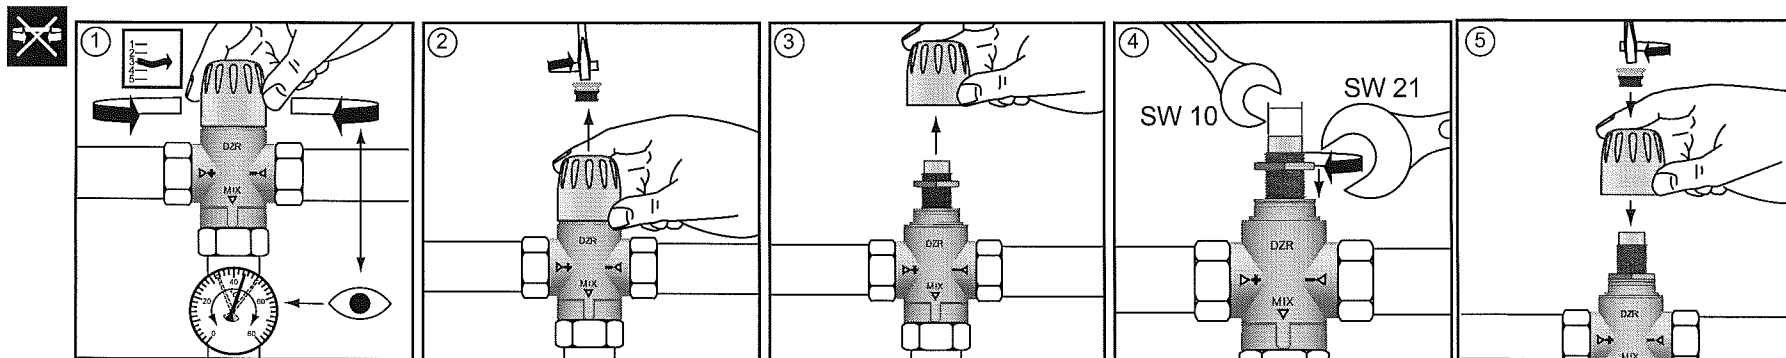

# TVM-H / TVM-W

Ду	G		
20	1"	10	21
25	1 1/4"	10	21

MIX 30–70°C	
Максимальная температура	100°C
Максимальное давление	10 bar

# TVM-H / TVM-W

**TVM-H: 1"**  
Ду=20мм

**TVM-W: 1"**  
Ду=20мм

**TVM-H: 1 1/4"**  
Ду=25мм