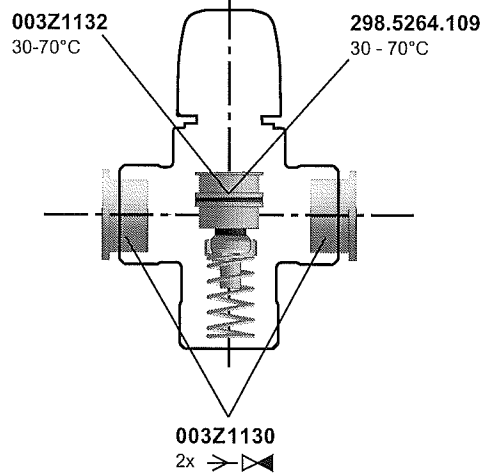

# TVM-H / TVM-W

Ду	G		
20	1"	10	21
25	1 1/4"	10	21

MIX 30–70°C	
Максимальная температура	100°C
Максимальное давление	10 bar

# TVM-H / TVM-W

**TVM-H: 1"**  
Ду=20мм

**TVM-W: 1"**  
Ду=20мм

**TVM-H: 1 1/4"**  
Ду=25мм